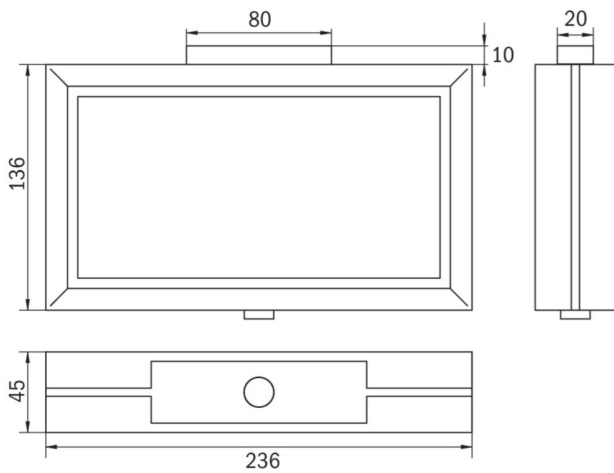

Tolltariffnummer	94056180
EAN	4260766556555

TEKNISK TEGNING

MMD