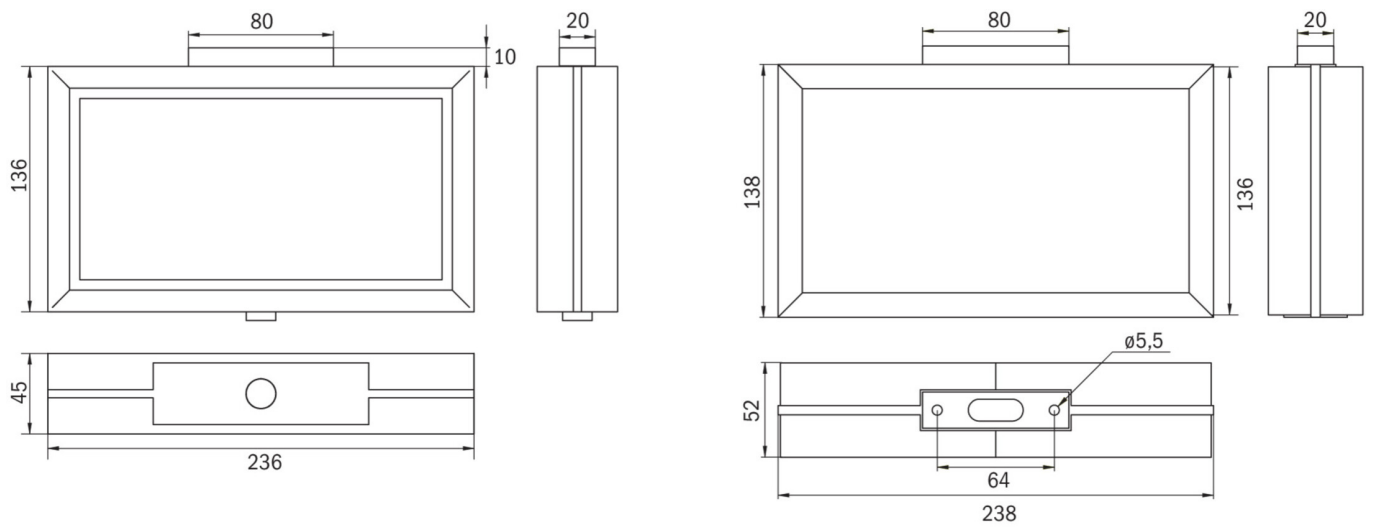

Art.-Nr: MMD403SC-AZ
Utgangsskilt lys
Tak, Selvkontroll, 3 timer, 21 m, IP40, Sinkstøping, antrasitt

Mer informasjon

TEKNISKE DATA

Type armatur	Utgangsskilt lys
Monteringstype	Tak
Deteksjonsområde	21 m
piktogram	sett
Koffertmateriale	Sinkstøping
Farge på huset	antrasitt
IP-beskyttelse)	IP40
Slagstyrke (IK)	≥ 3
Sertifisering	WEEE, CE
beskyttelses klasse	1
overvåkning	SelfControl
Brotid	3 timer
Batteri	LFP3212.K-SET-2AKKU
Maks effekt.	4,3 W
Ytelse DS	3,4 W
Ytelse BS	0,9 W
Omgivelsestemperatur DS	-5 °C - 40 °C
Omgivelsestemperatur BS	-5 °C - 40 °C
dybde	52 mm
Bredde	236 mm

Høyde	138 mm
Vekt	0.15
Vekt inkludert emballasje	0.15
Tolltariffnummer	94056180
EAN	4260766556562

TEKNISK TEGNING

MMD

MMD_IP65

Fra: 17.07.2024 - Det tas forbehold om tekniske endringer og feil.