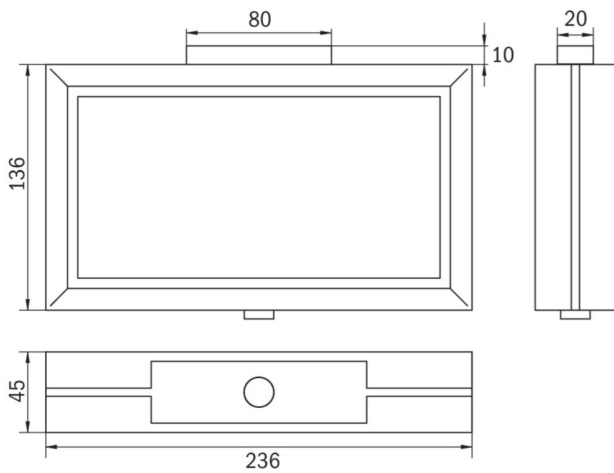

Tolltariffnummer	94056180
EAN	4260766556531

TEKNISK TEGNING

MMD