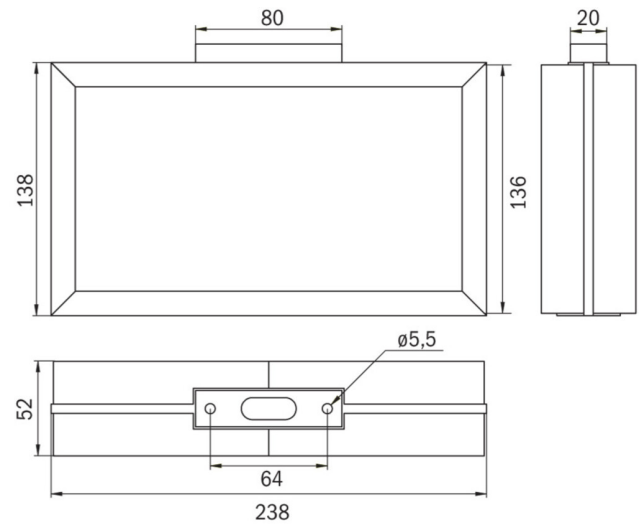

MMD_IP65

Fra: 17.07.2024 - Det tas forbehold om tekniske endringer og feil.