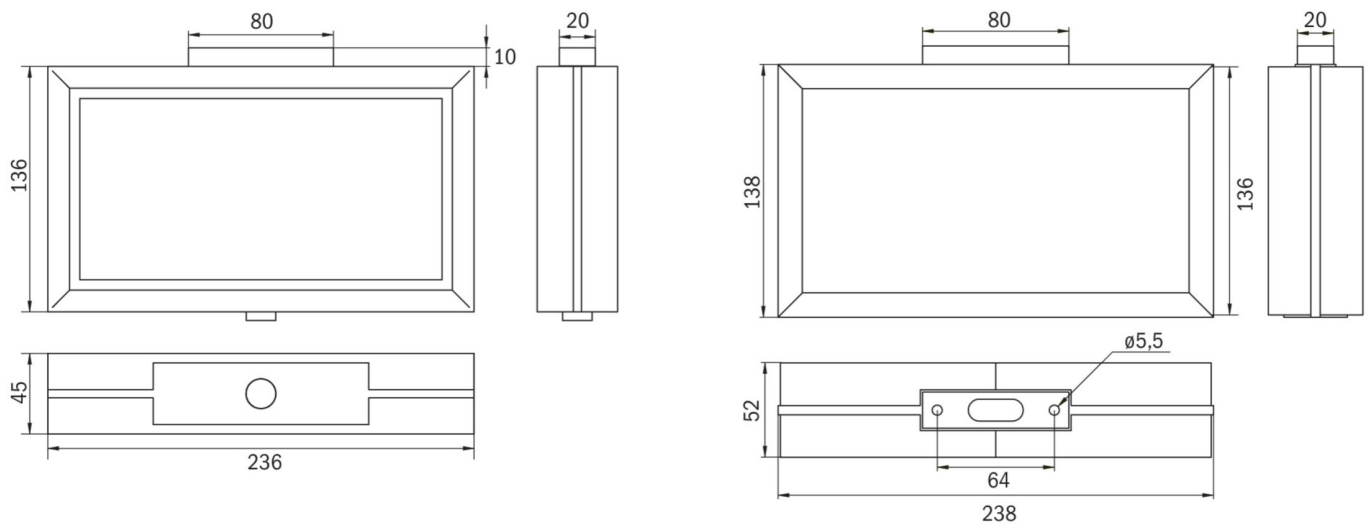

Art.-Nr: MMD401SC-AZ
Utgangsskilt lys
Tak, Selvkontroll, 1 time, 21 m, IP40, Sinkstøping, antrasitt

Mer informasjon

TEKNISKE DATA

Type armatur	Utgangsskilt lys
Monteringstype	Tak
Deteksjonsområde	21 m
piktogram	sett
Koffertmateriale	Sinkstøping
Farge på huset	antrasitt
IP-beskyttelse)	IP40
Slagstyrke (IK)	≥ 3
Sertifisering	WEEE, CE
beskyttelses klasse	1
overvåkning	SelfControl
Brotid	1 time
Batteri	LFP3212.K-SET-2AKKU
Maks effekt.	4,3 W
Ytelse DS	3,4 W
Ytelse BS	0,9 W
Omgivelsestemperatur DS	-5 °C - 40 °C
Omgivelsestemperatur BS	-5 °C - 40 °C
dybde	52 mm
Bredde	236 mm

Høyde	138 mm
Vekt	0.15
Vekt inkludert emballasje	0.15
Tolltariffnummer	94056180
EAN	4260766556548

TEKNISK TEGNING

MMD

MMD_IP65

Fra: 17.07.2024 - Det tas forbehold om tekniske endringer og feil.