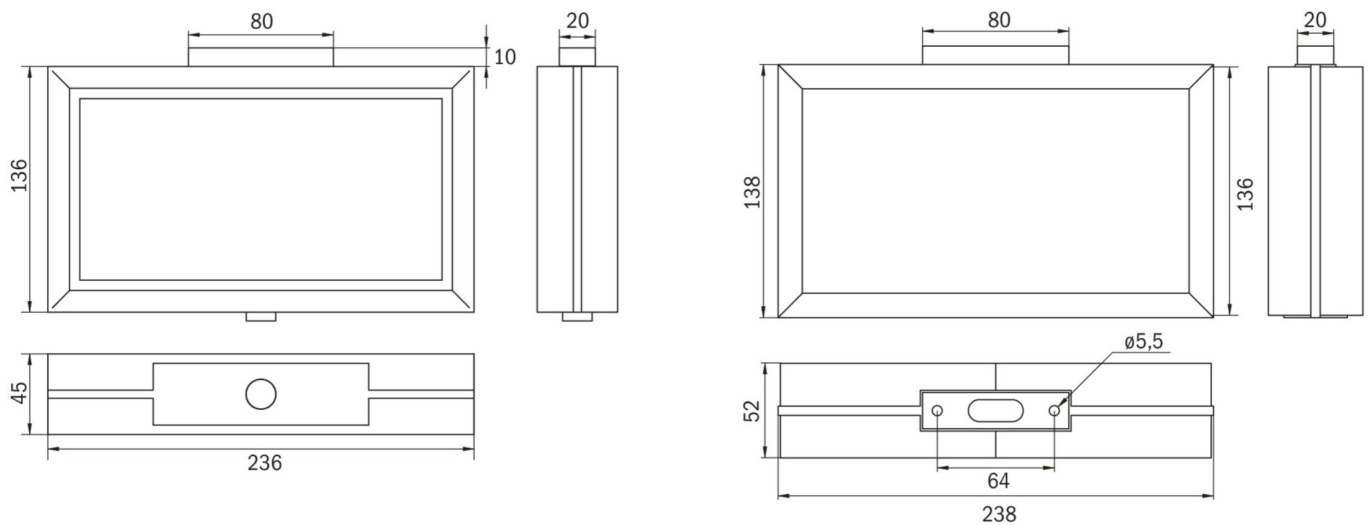

Bredde	236 mm
Høyde	138 mm
Vekt	0.07
Vekt inkludert emballasje	0.07
Tverrsnitt for tilkobling	2.5 mm²
Koblingsinngang	Ja
Blokkering av nødlys	Nei
Batteritilkobling	Nei
Dimmefunksjon	Ja
Tolltariffnummer	94056180
EAN	4260659562892

TEKNISK TEGNING

MMD

MMD_IP65