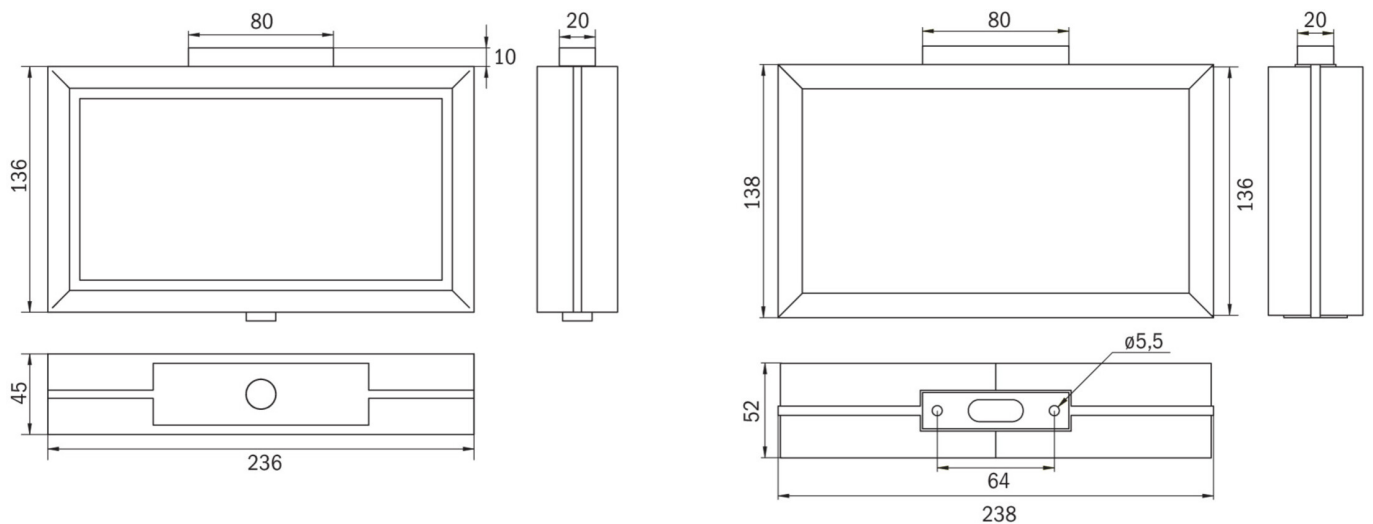

Omgivelsestemperatur DS	-20 °C - 40 °C
Omgivelsestemperatur BS	-20 °C - 40 °C
dybde	52 mm
Bredde	236 mm
Høyde	138 mm
Vekt	0.07
Vekt inkludert emballasje	0.07
Tverrsnitt for tilkobling	2.5 mm²
Koblingsinngang	Ja
Blokkering av nødlys	Nei
Batteritilkobling	Nei
Dimmefunksjon	Ja
Tolltariffnummer	94056180
EAN	4260659562908

TEKNISK TEGNING

MMD

MMD_IP65