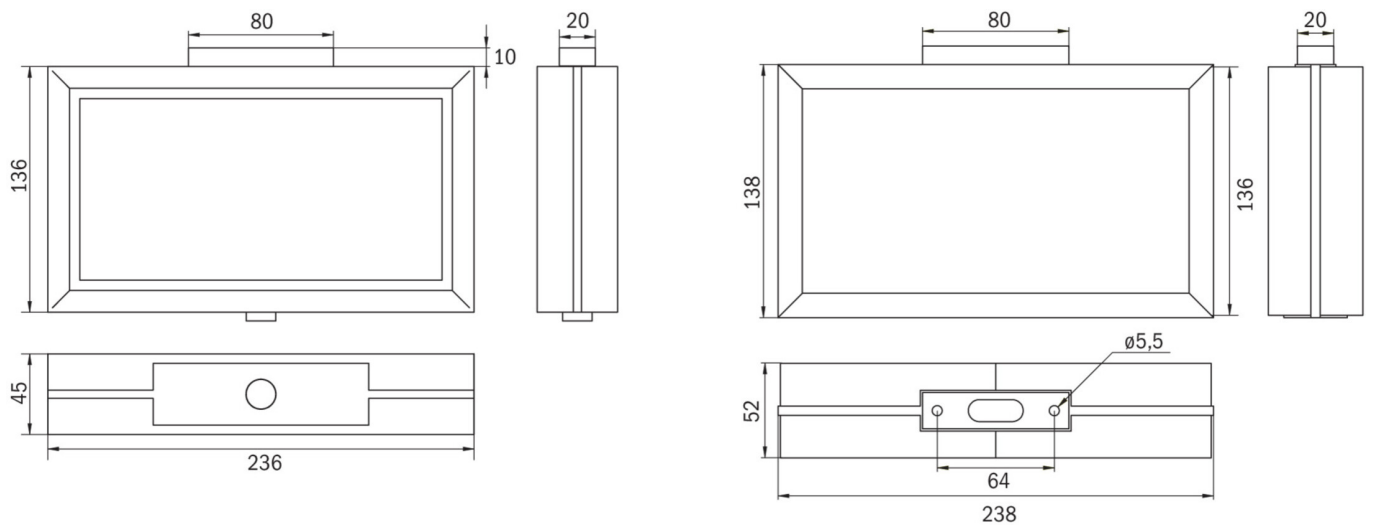

Bredde	236 mm
Høyde	138 mm
Vekt	0.04
Vekt inkludert emballasje	0.04
Tverrsnitt for tilkobling	1.5 mm²
Koblingsinngang	Nei
Blokkering av nødlys	Nei
Batteritilkobling	Nei
Dimmefunksjon	Nei
Tolltariffnummer	94056180
EAN	4260659562878

TEKNISK TEGNING

MMD

MMD_IP65

Fra: 17.07.2024 - Det tas forbehold om tekniske endringer og feil.