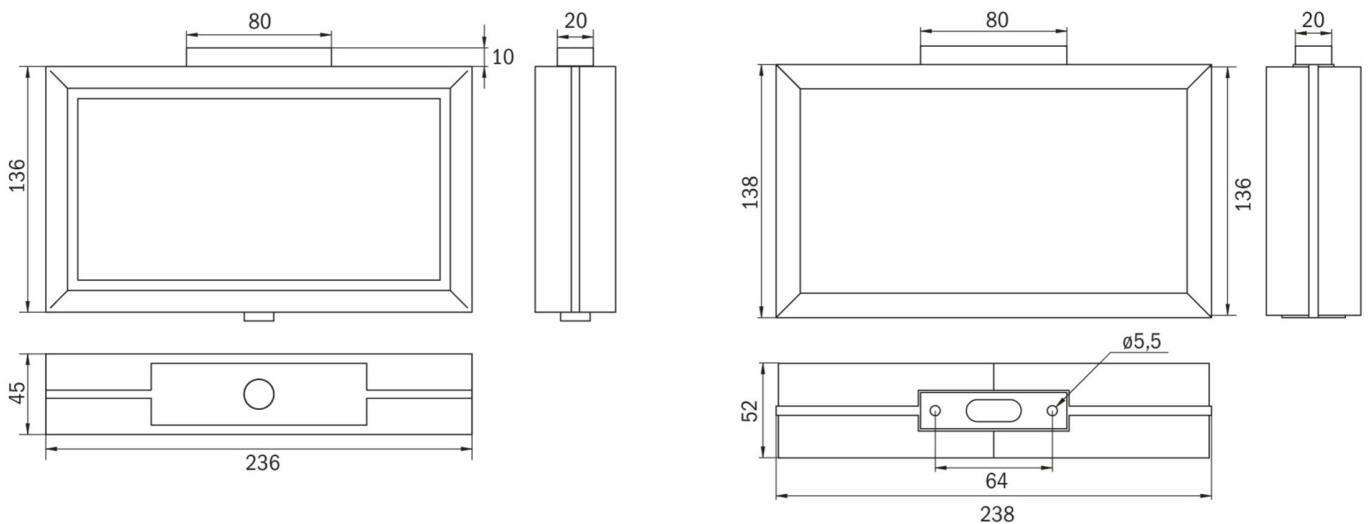

Omgivelsestemperatur DS	-25 °C - 40 °C
Omgivelsestemperatur BS	-25 °C - 40 °C
dybde	52 mm
Bredde	236 mm
Høyde	138 mm
Vekt	0.04
Vekt inkludert emballasje	0.04
Tverrsnitt for tilkobling	1.5 mm²
Koblingsinngang	Nei
Blokkering av nødlys	Nei
Batteritilkobling	Nei
Dimmefunksjon	Nei
Tolltariffnummer	94056180
EAN	4260659562885

TEKNISK TEGNING

MMD

MMD_IP65

Fra: 17.07.2024 - Det tas forbehold om tekniske endringer og feil.