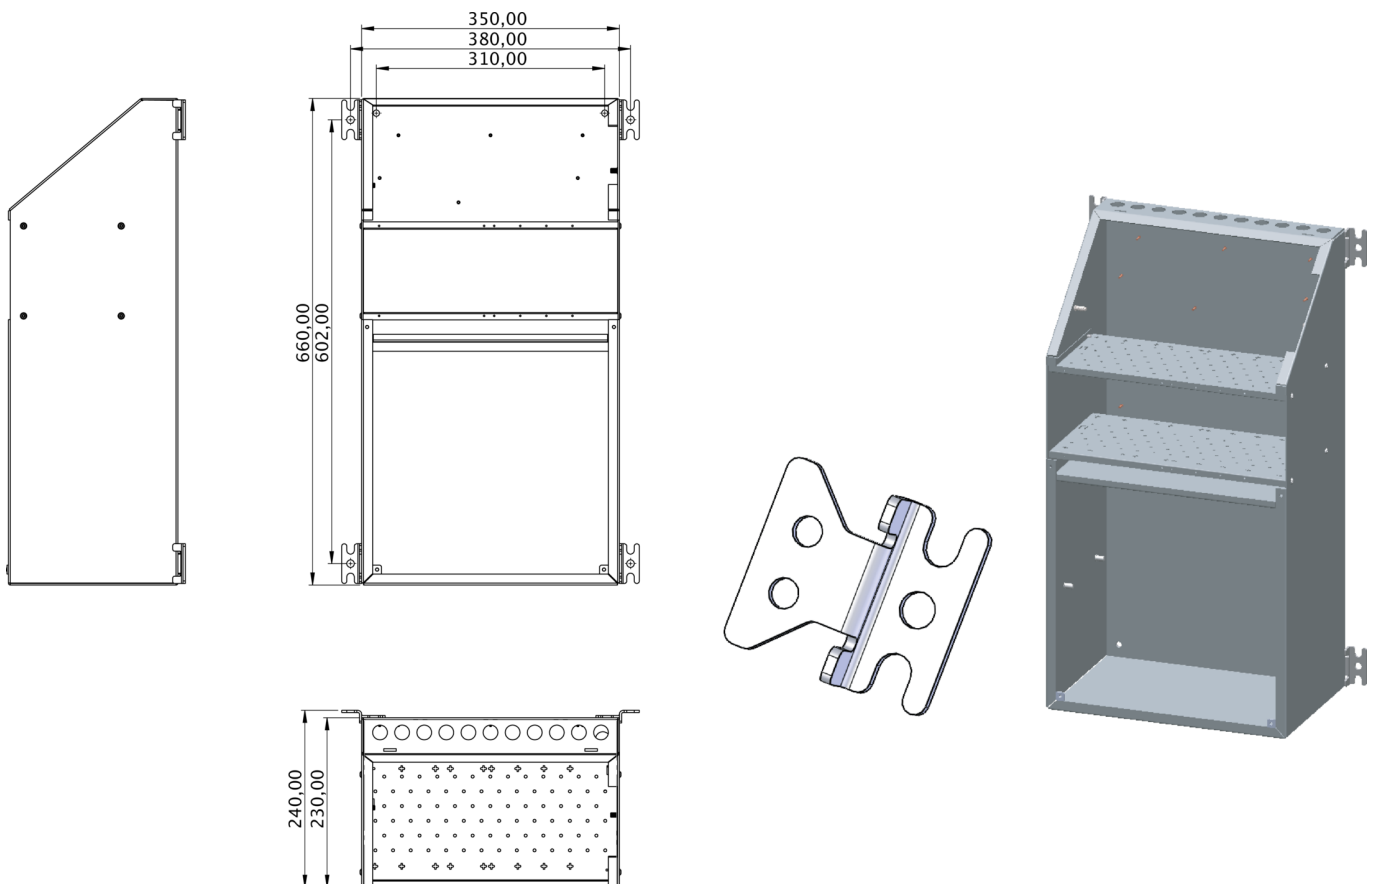

materiale	stålplate
Farge på huset	Lys grå
beskyttelses klasse	IP20
beskyttelses klasse	IP20
dybde	230 mm
Bredde	350 mm
Høyde	660 mm
Vekt	22.4 kg
Vekt	22.4
Tolltariffnummer	85371098

TRANS.MASSZEICHNUNG

Fra: 24.07.2024 - Det tas forbehold om tekniske endringer og feil.