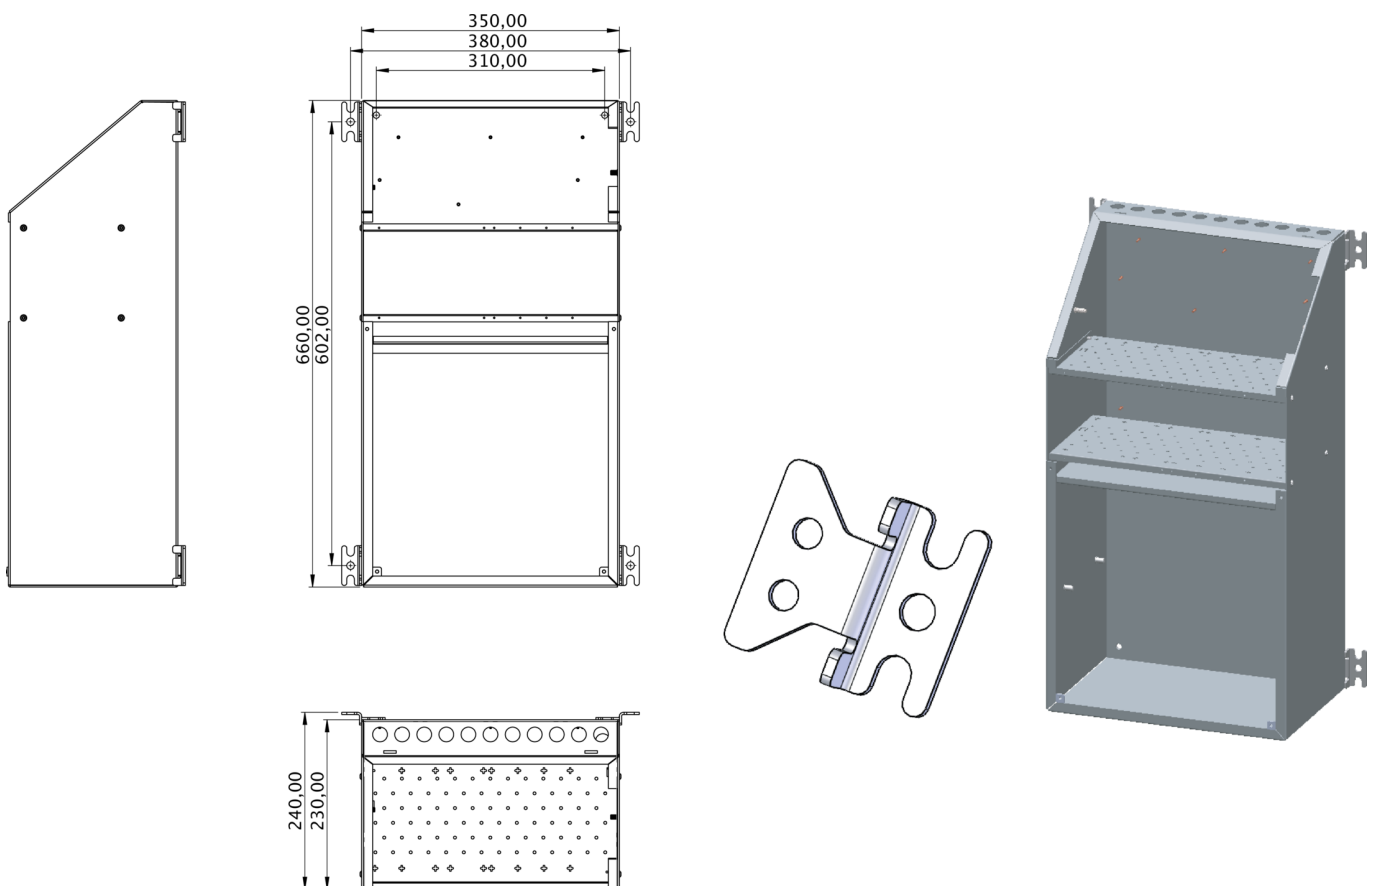

Art.-Nr: MI104
microControl plus (MI) Sentralt batterisystem Kombinert bolig
Sentralt batterisystem, Kombinert bolig, 2 Stk. DCM, 1 Stk. LDM,
Leuchten

Mer informasjon

TEKNISKE DATA

Innsatser	4 Stk.
Antall DCM-moduler	2 Stk.
Antall kretser	4+1(Hilfsstromkreis)
laster	Ja
Antall lademoduler	1 Stk.
SAM-moduler	Ja
IO-moduler	Ja
CCIF	Ja
Kan kobles til	Ja
Utgående UPS	Nei
Batterirom	Ja
Forsyningskapasitet 1 time	500 W
Forsyningskapasitet 3 timer	200 W
Forsyningskapasitet 8 timer	80 W
Inngangsspenning AC	230 V V
Inngangsfrekvens	50/60 Hz
Utgangsspenning AC	230 V

materiale	stålplate
Farge på huset	Lys grå
beskyttelses klasse	IP20
beskyttelses klasse	IP20
dybde	230 mm
Bredde	350 mm
Høyde	660 mm
Vekt	22.4 kg
Vekt	22.4
Tolltariffnummer	85371098

TRANS.MASSZEICHNUNG