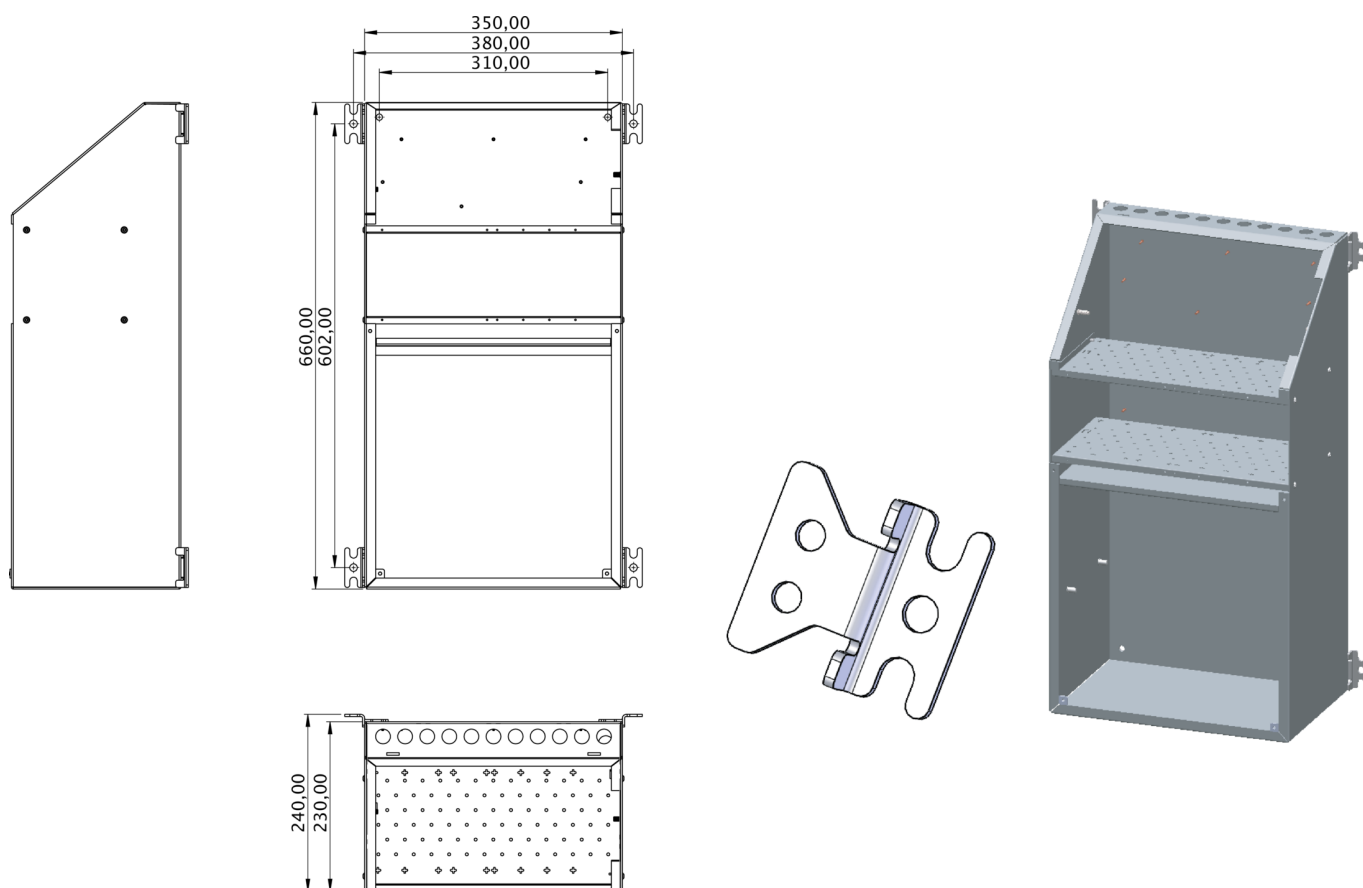

Art.-Nr: MI102
microControl plus (MI) Sentralt batterisystem Kombinert bolig
Sentralt batterisystem, Kombinert bolig, 1 Stk. DCM, 1 Stk. LDM,
Leuchten

Mer informasjon

TEKNISKE DATA

Innsatser	4 Stk.
Antall DCM-moduler	1 Stk.
Antall kretser	2+1(Hilfsstromkreis)
laster	Ja
Antall lademoduler	1 Stk.
SAM-moduler	Ja
IO-moduler	Ja
CCIF	Ja
Kan kobles til	Ja
Utgående UPS	Nei
Batterirom	Ja
Forsyningskapasitet 1 time	500 W
Forsyningskapasitet 3 timer	200 W
Forsyningskapasitet 8 timer	80 W
Inngangsspenning AC	230 V V
Inngangsfrekvens	50/60 Hz
Utgangsspenning AC	230 V

materiale	stålplate
Farge på huset	Lys grå
beskyttelses klasse	IP20
beskyttelses klasse	IP20
dybde	230 mm
Bredde	350 mm
Høyde	660 mm
Vekt	55 kg
Vekt	55
Tolltariffnummer	85371098

TRANS.MASSZEICHNUNG

Fra: 24.07.2024 - Det tas forbehold om tekniske endringer og feil.