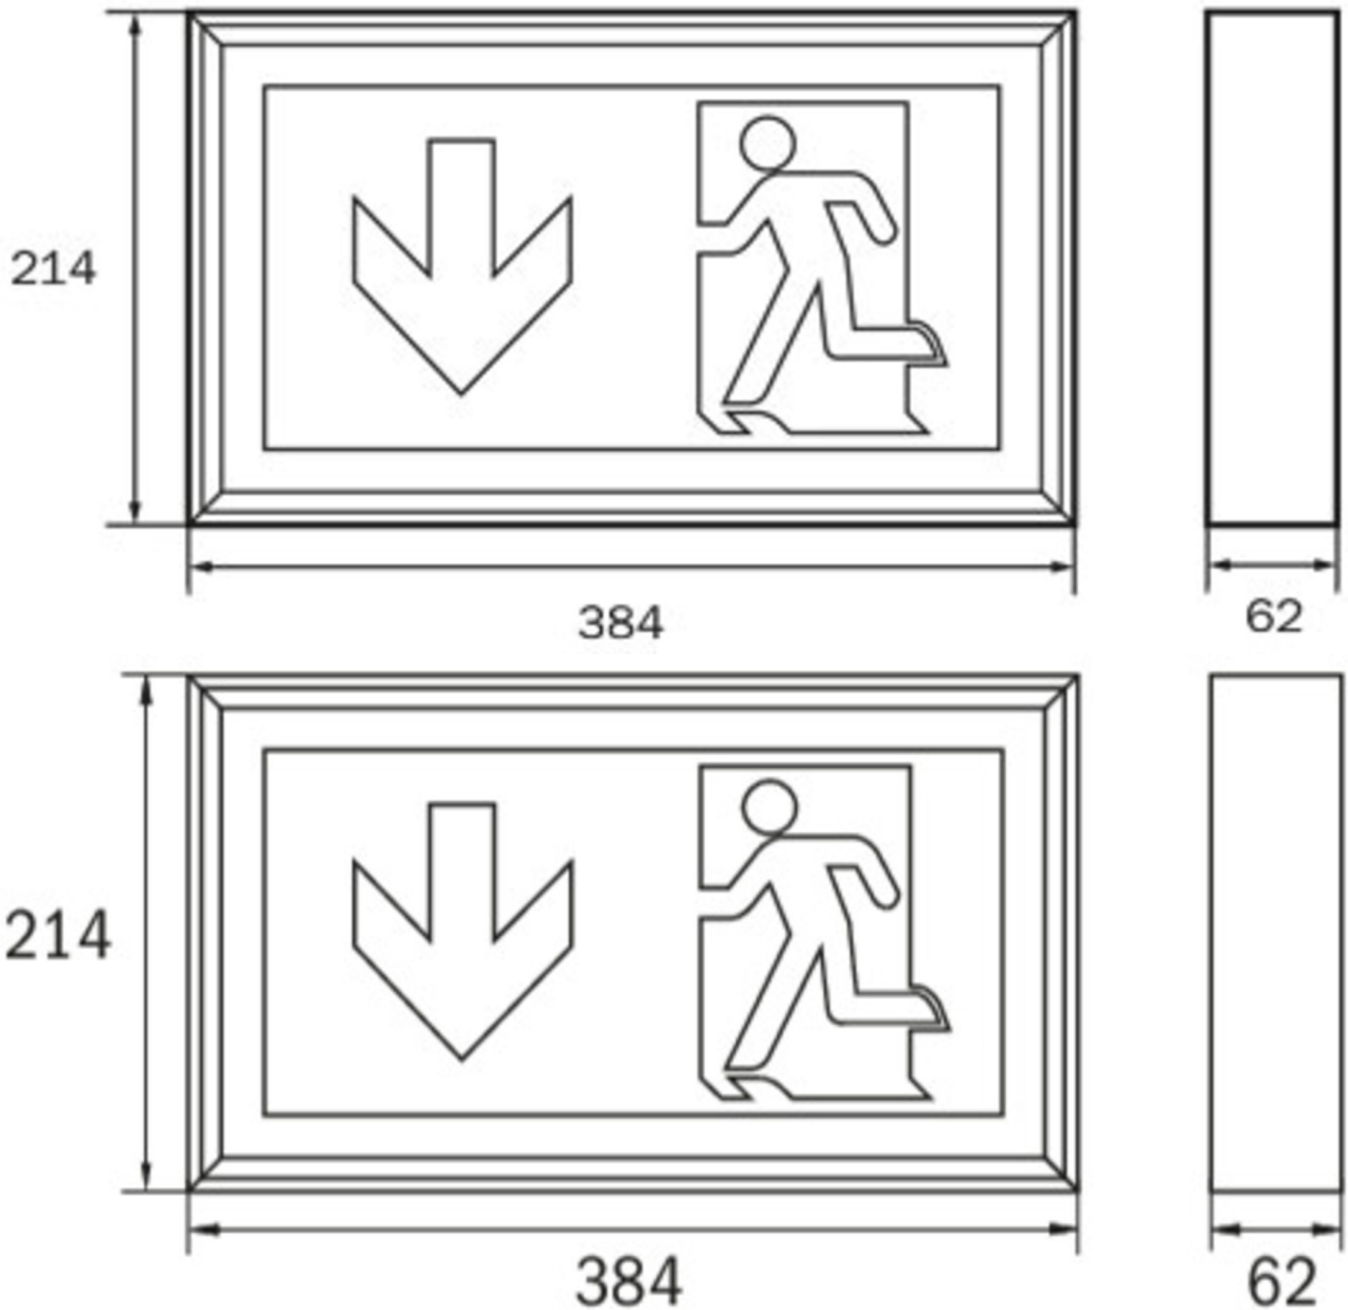

TEKNISK TEGNING

TILBEHØRSLISTE

BALL2 - Ballbeskyttelseskurv

Fra: 01.11.2024 - Det tas forbehold om tekniske endringer og feil.