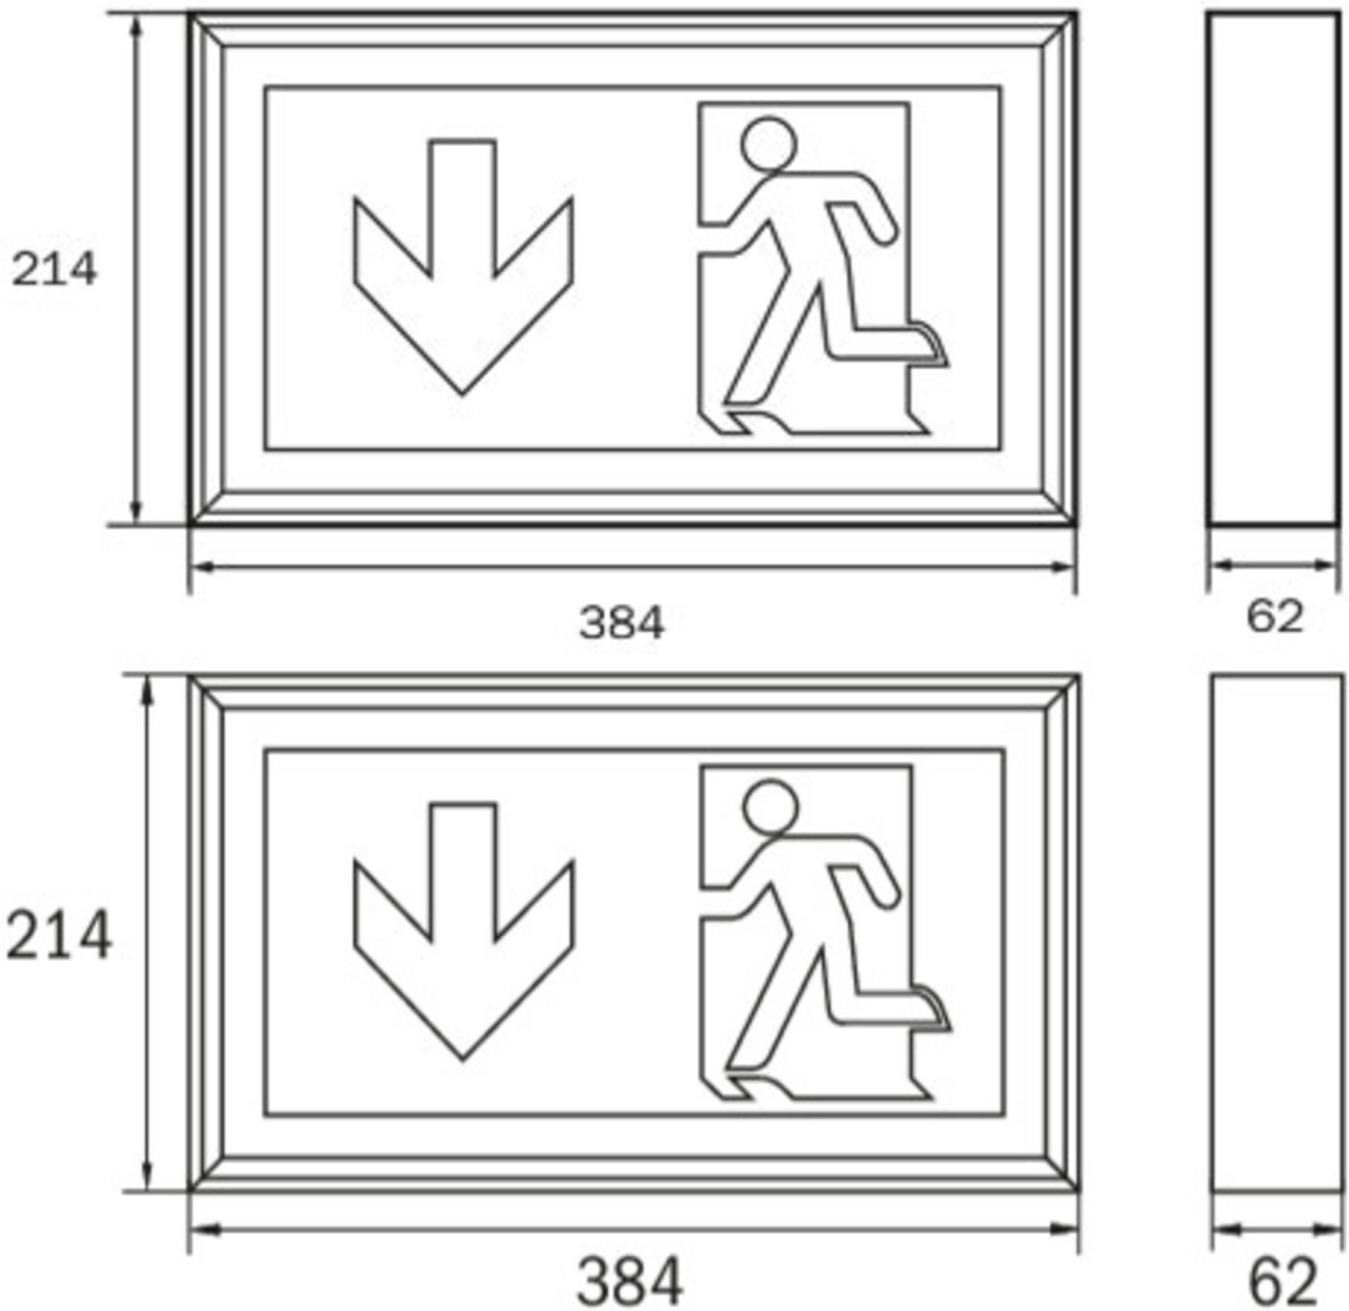

Art.-Nr: LXW413SC
Utgangsskilt lys
vegg, Selvkontroll, 3 timer, 34 m, IP40, aluminium, Anodisert aluminium

Mer informasjon

TEKNISKE DATA

Type armatur	Utgangsskilt lys
Monteringstype	vegg
Deteksjonsområde	34 m
piktogram	sett
Lyspærer	LED
Koffertmateriale	aluminium
Farge på huset	Anodisert aluminium
IP-beskyttelse)	IP40
Slagstyrke (IK)	3
Sertifisering	WEEE, CE
beskyttelses klasse	1
overvåkning	SelfControl
Brotid	3 timer
Maks effekt.	4,1 W
Ytelse DS	3,3 W
Ytelse BS	0,4 W
Omgivelsestemperatur DS	-5 °C - 40 °C
Omgivelsestemperatur BS	-5 °C - 40 °C
dybde	62 mm
Bredde	384 mm
Høyde	214 mm
Vekt	1.49
Vekt inkludert emballasje	1.69

Lysstrømnettverk	225 lm
Lysstrøm nødsituasjon	225 lm
Tolltariffnummer	94056180
EAN	4260766556524

TEKNISK TEGNING

TILBEHØRSLISTE

BALL2 -

Fra: 16.07.2024 - Det tas forbehold om tekniske endringer og feil.