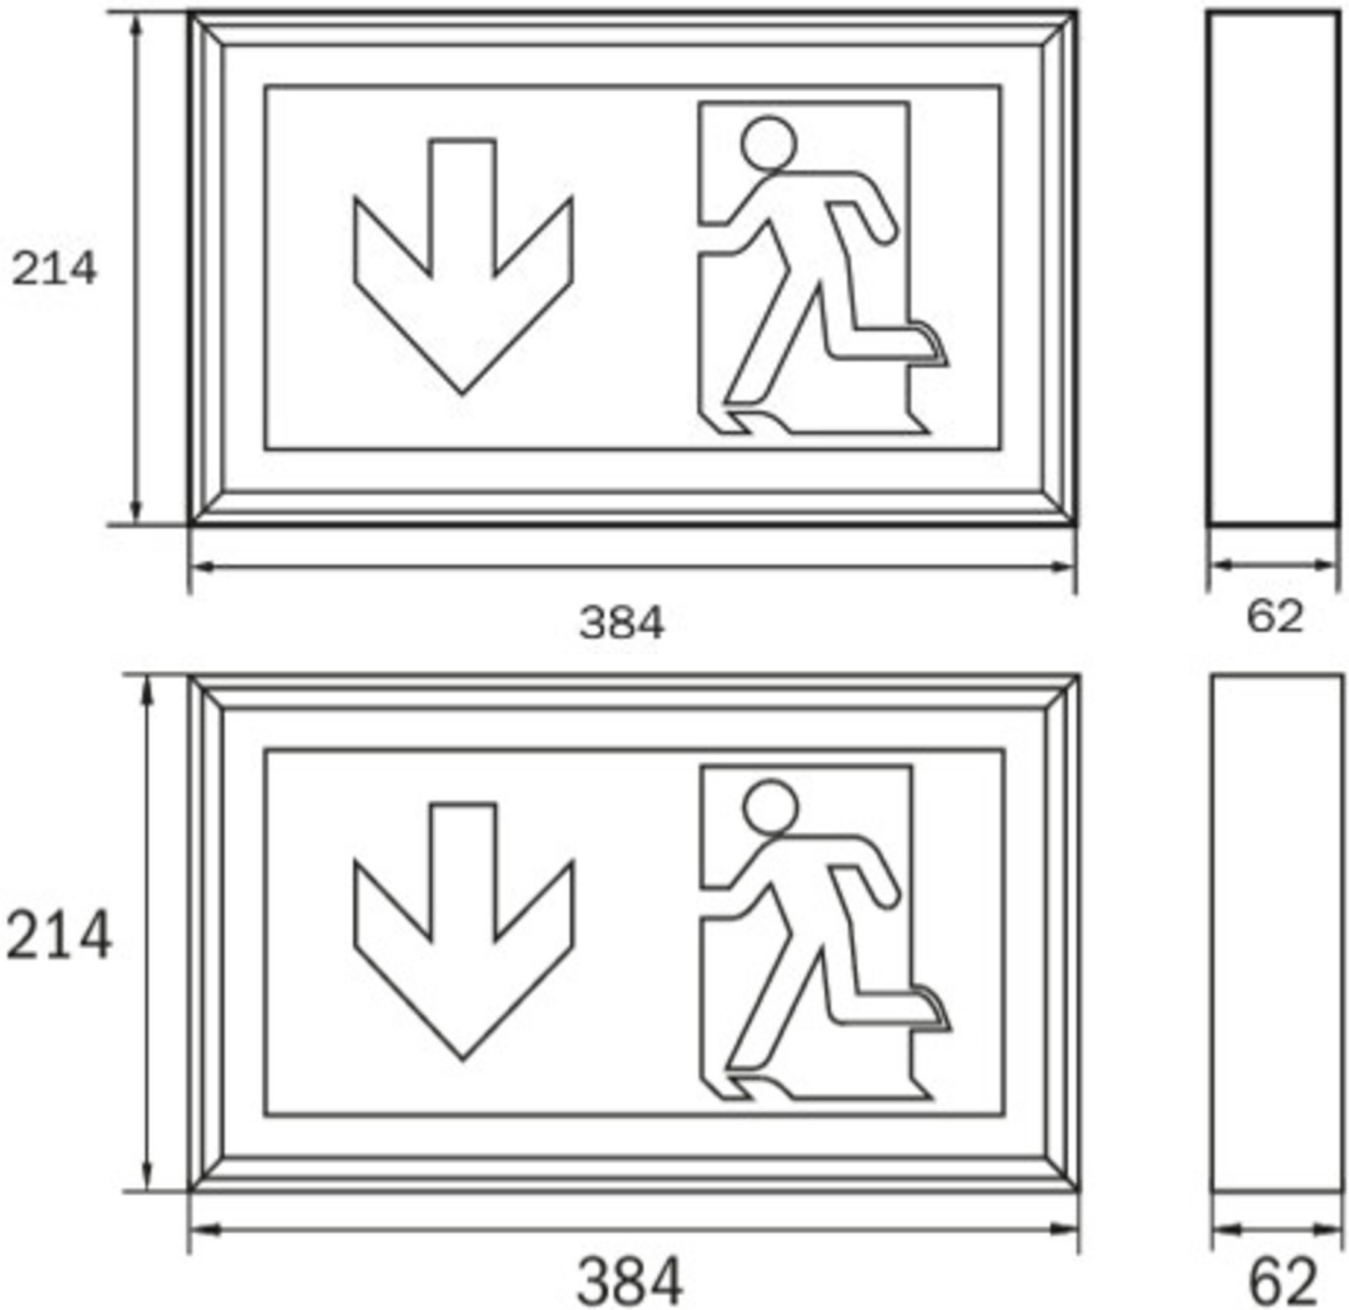

DESSIN TECHNIQUE

LISTE DES ACCESSOIRES

BALL2 - Panier de protection pare-ballons

Au: 29.10.2024 - Sous réserve de modifications techniques et d'erreurs.