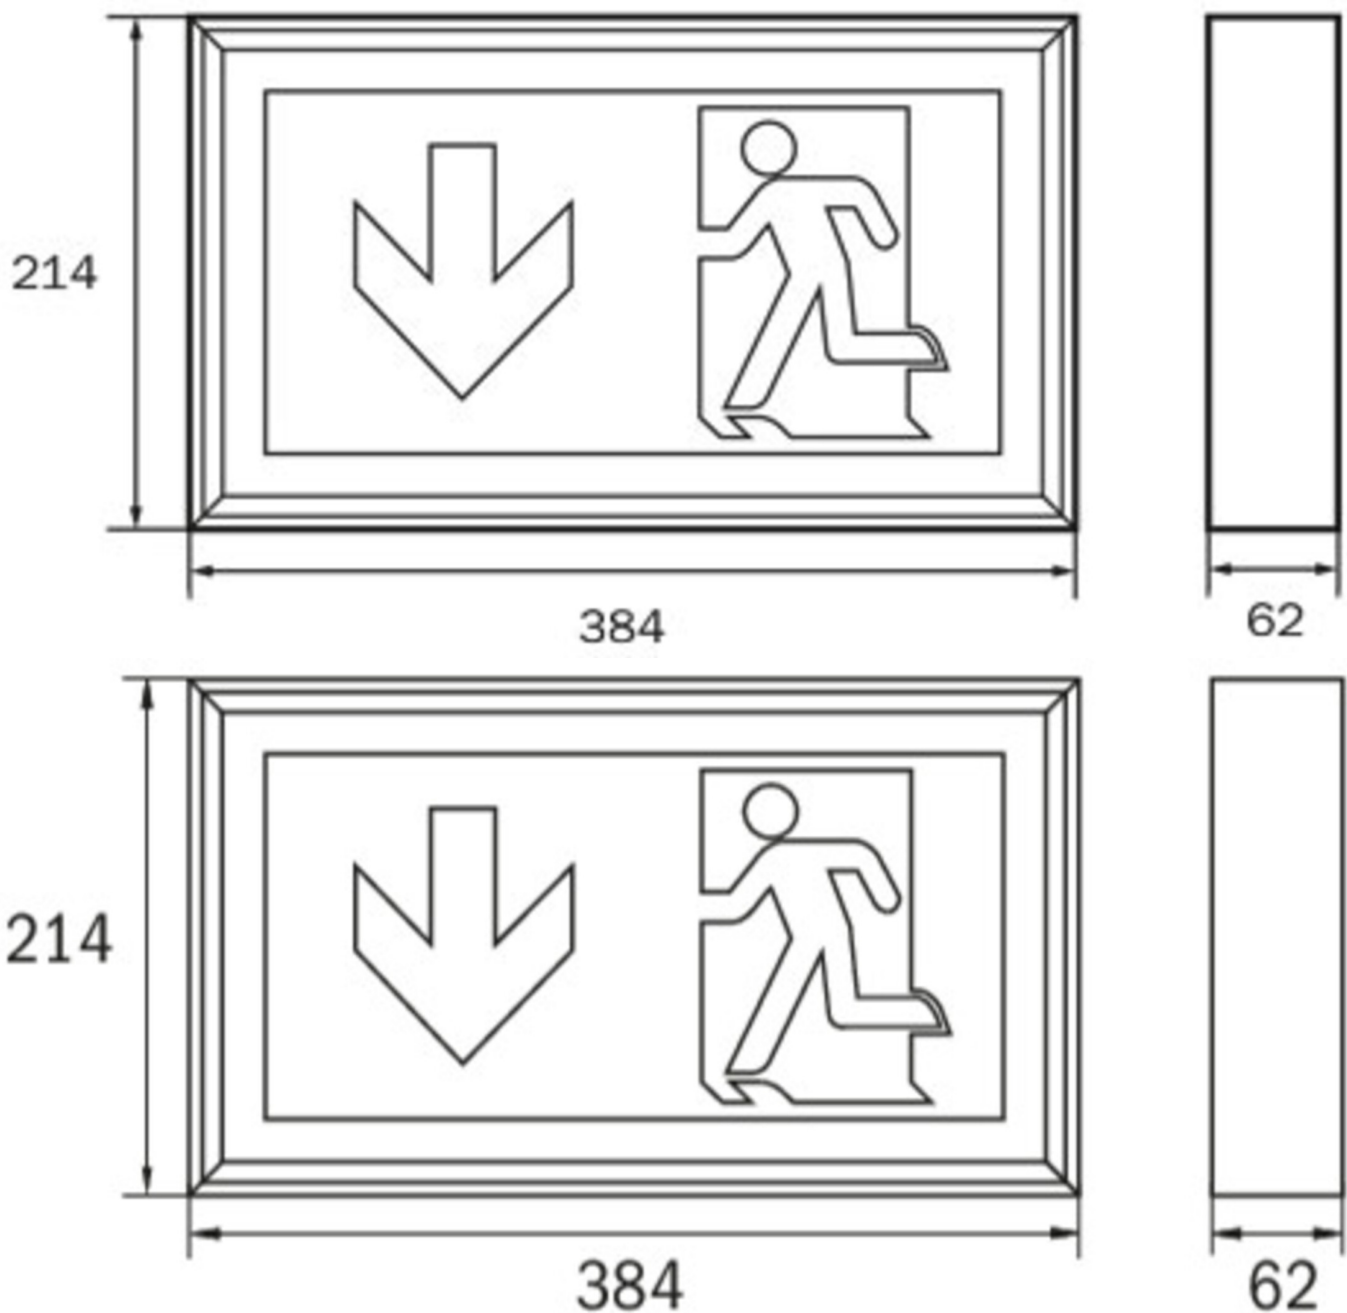

Art.-Nr: LXW413SC
Rettungszeichenleuchte
Wand, SelfControl, 3 h, 34 m, IP40, Aluminium, Alu Eloxiert

Robuste Rettungszeichenleuchte aus schlankem Aluminiumprofil, zur Wandmontage.

Der zusätzlichem Lichtaustritt nach unten unterstützt die Ausleuchtung der Flucht- und Rettungswege.

Mehr Informationen

TECHNISCHE DATEN

Leuchtentyp	Rettungszeichenleuchte
Montageart	Wand
Erkennungsweite	34 m
Piktogramm	Set
Leuchtmittel	LED
Gehäusematerial	Aluminium
Gehäusefarbe	Alu Eloxiert
Schutzart (IP)	IP40
Schlagfestigkeit (IK)	3
Zertifizierung	WEEE, CE
Schutzklasse	1
Überwachung	SelfControl
Überbrückungszeit	3 h
Leistung max.	4,1 W
Leistung DS	3,3 W
Leistung BS	0,4 W
Umgebungstemperatur DS	-5 °C - 40 °C
Umgebungstemperatur BS	-5 °C - 40 °C
Tiefe	62 mm
Breite	384 mm
Höhe	214 mm
Gewicht	1.49

Gewicht inkl. Verpackung	1.69
Lichtstrom Netz	225 lm
Lichtstrom Not	225 lm
Zolltarifnummer	94056180
EAN	4260766556524

TECHNISCHE ZEICHNUNG

ZUBEHÖRLISTE

BALL2 - Ballschutzkorb

Stand: 10.07.2024 - Technische Änderungen und Irrtümer vorbehalten.