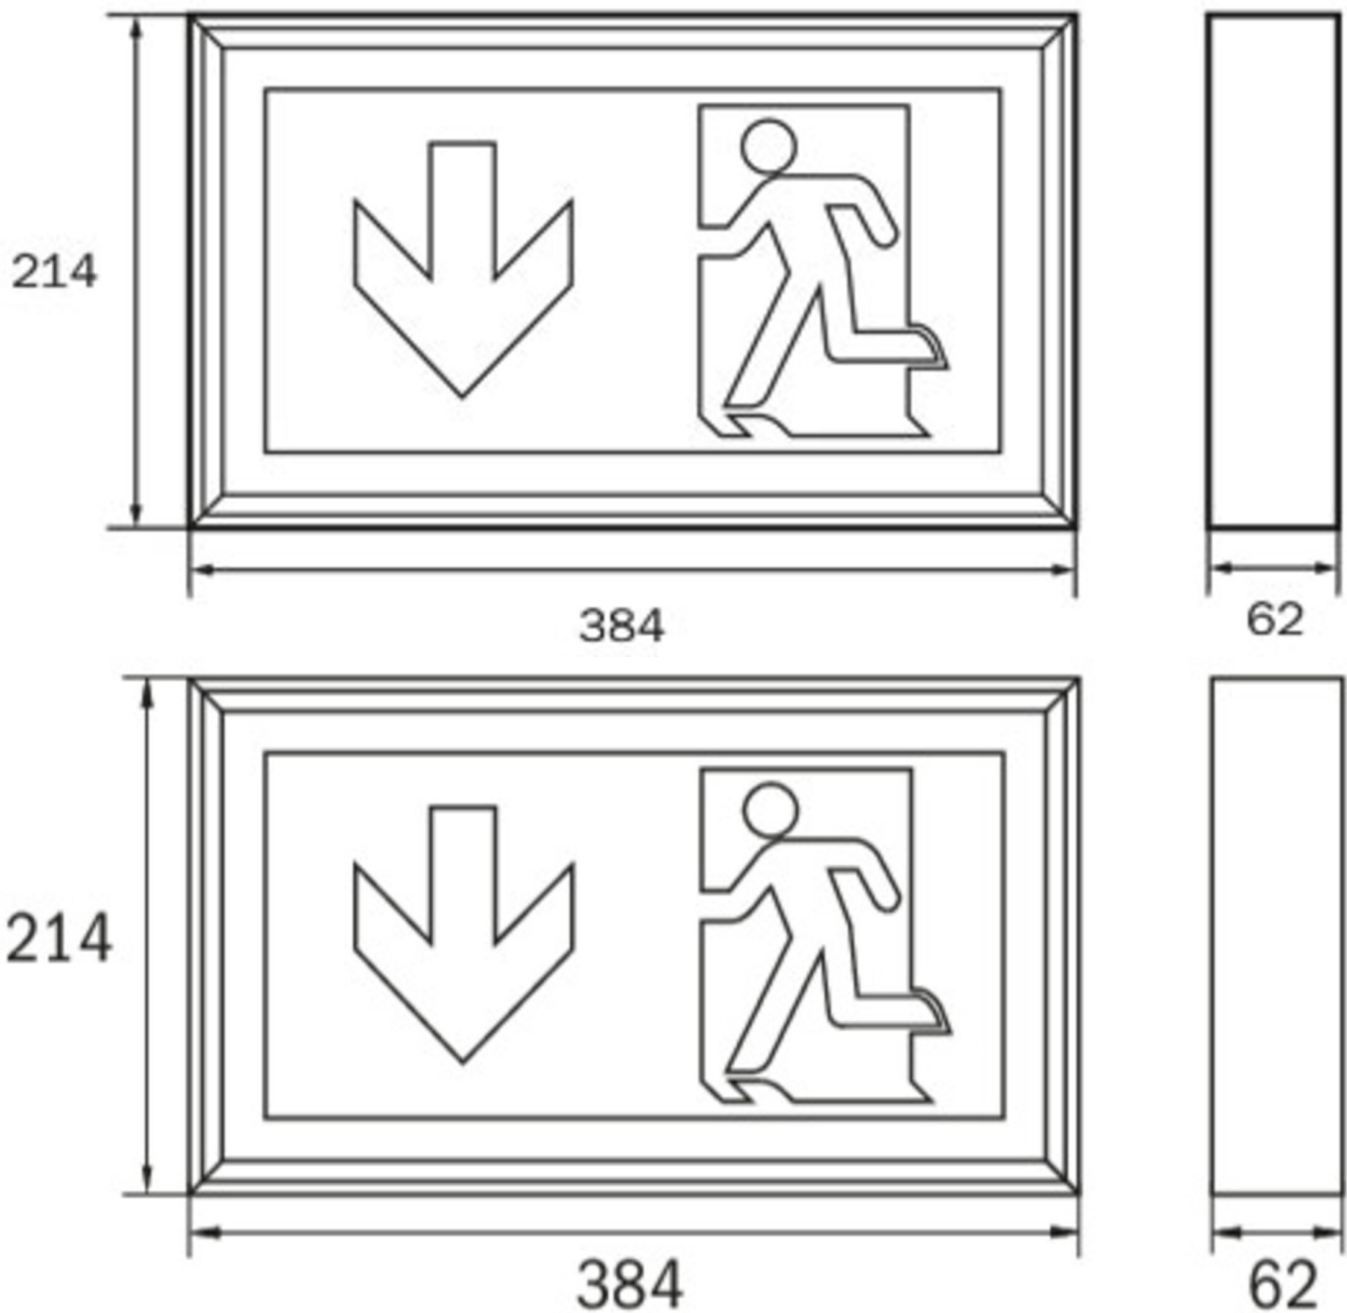

Art.-Nr: LXW411SC
Rettungszeichenleuchte
Wand, SelfControl, , 34 m, IP40, Aluminium, Alu Eloxiert

Robuste Rettungszeichenleuchte aus schlankem Aluminiumprofil, zur Wandmontage.

Der zusätzlichem Lichtaustritt nach unten unterstützt die Ausleuchtung der Flucht- und Rettungswege.

Mehr Informationen

TECHNISCHE DATEN

Leuchtentyp	Rettungszeichenleuchte
Montageart	Wand
Erkennungsweite	34 m
Piktogramm	Set
Gehäusematerial	Aluminium
Gehäusefarbe	Alu Eloxiert
Schutzart (IP)	IP40
Schlagfestigkeit (IK)	3
Zertifizierung	WEEE, CE
Schutzklasse	1
Überwachung	SelfControl
Umgebungstemperatur DS	-5 °C - 40 °C
Umgebungstemperatur BS	-5 °C - 40 °C
Tiefe	62 mm
Breite	384 mm
Höhe	214 mm
Gewicht	1.39
Gewicht inkl. Verpackung	1.59
Zolltarifnummer	94056180
EAN	4260766556517

TECHNISCHE ZEICHNUNG

ZUBEHÖRLISTE

BALL2 - Ballschutzkorb

Stand: 11.07.2024 - Technische Änderungen und Irrtümer vorbehalten.