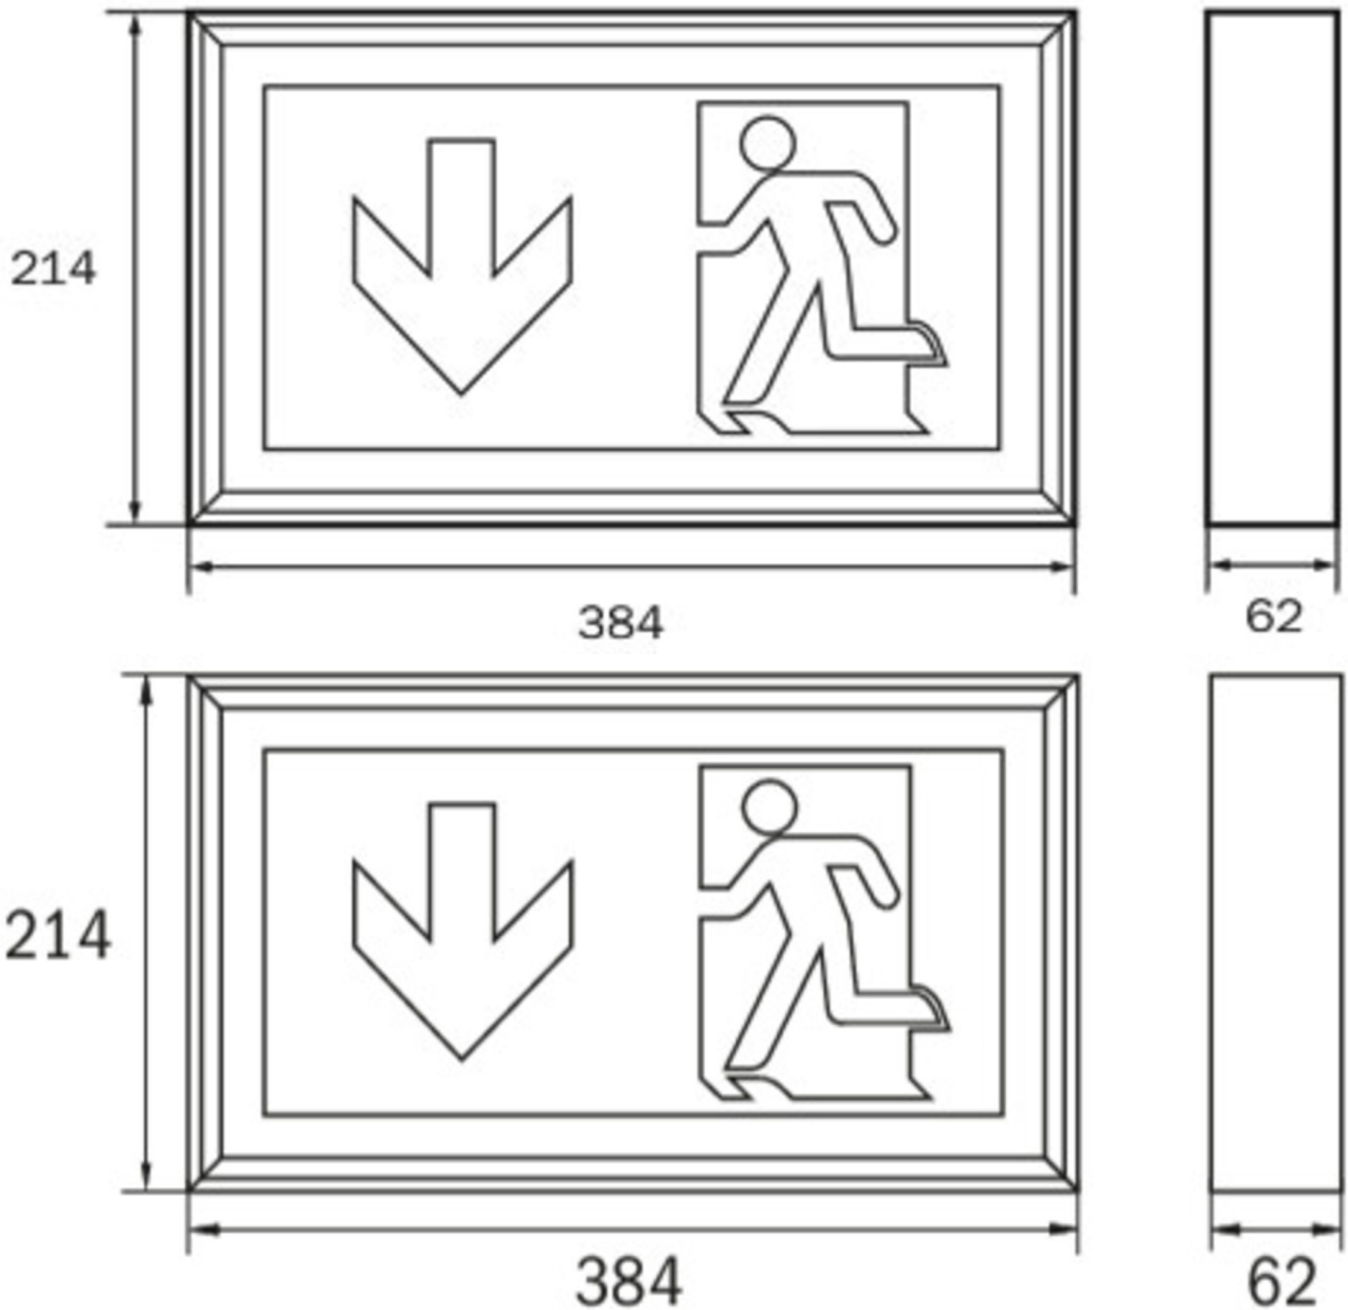

TEKNISK TEGNING

TILBEHØRSLISTE

BALL2 -