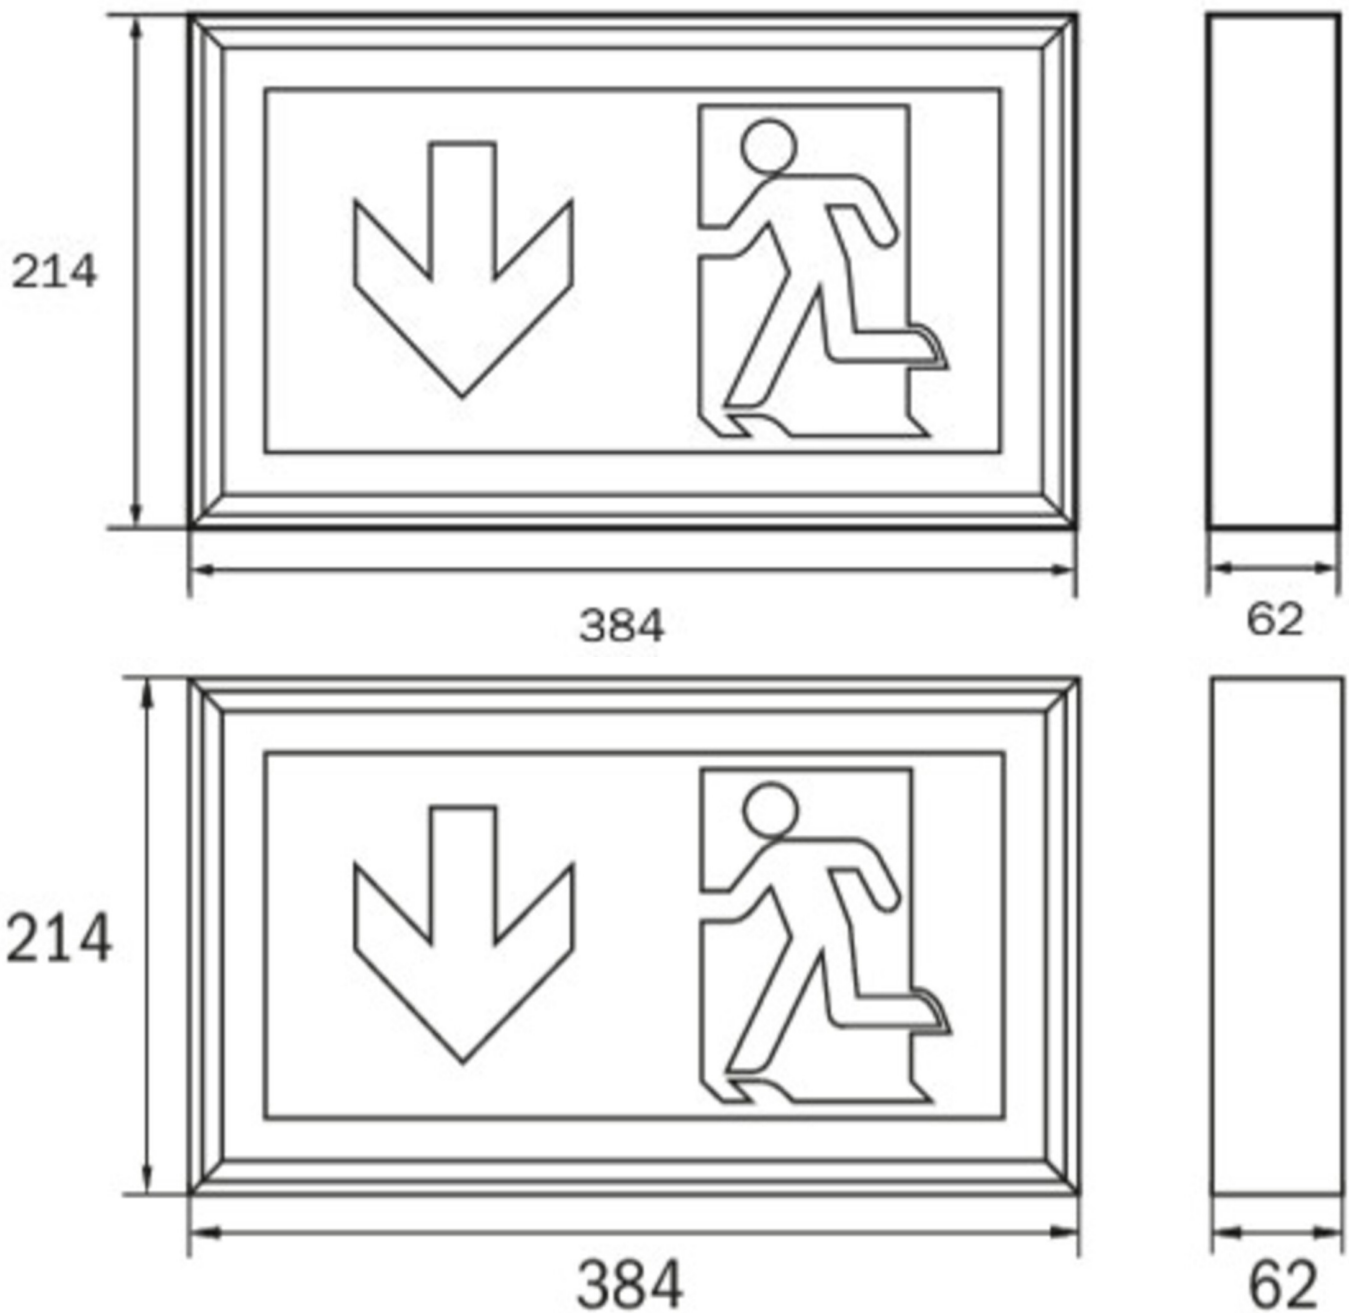

TEKNISK TEGNING

TILBEHØRSLISTE

BALL2 -

Fra: 16.07.2024 - Det tas forbehold om tekniske endringer og feil.