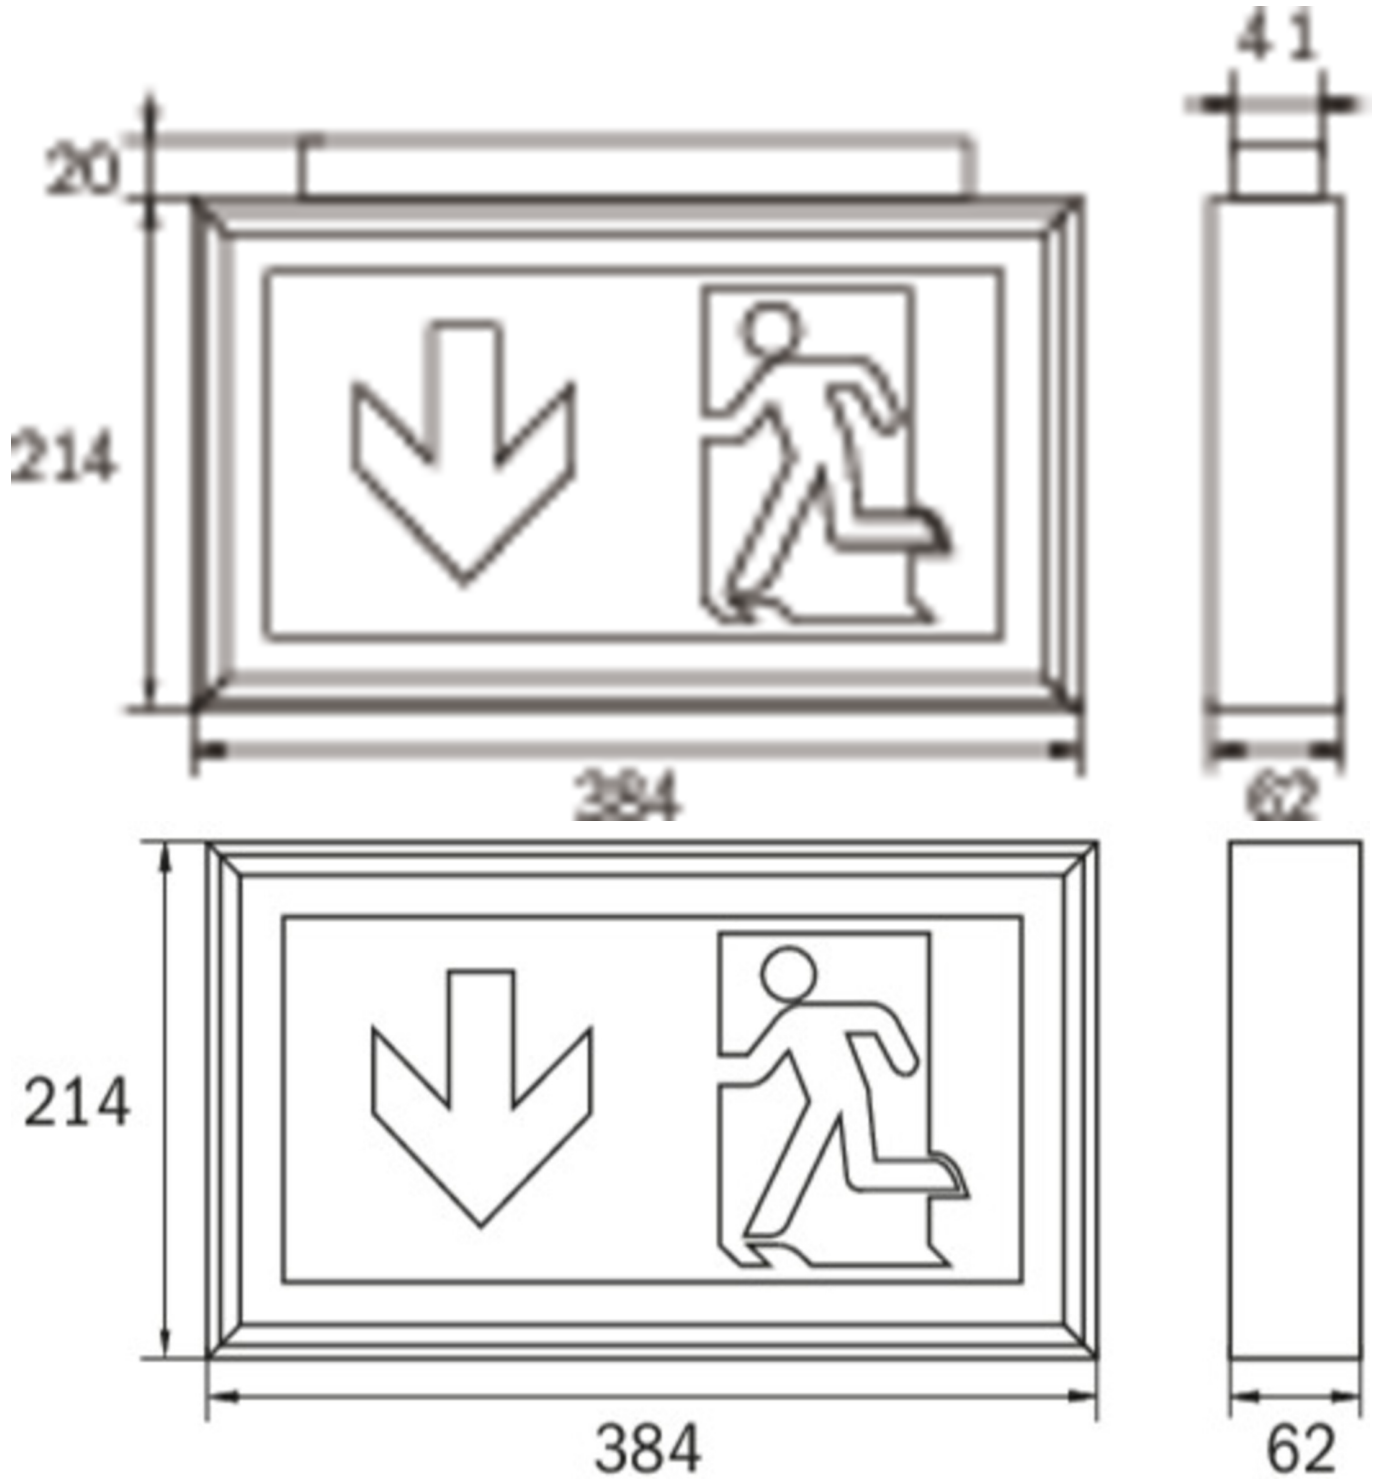

TEKNISK TEGNING