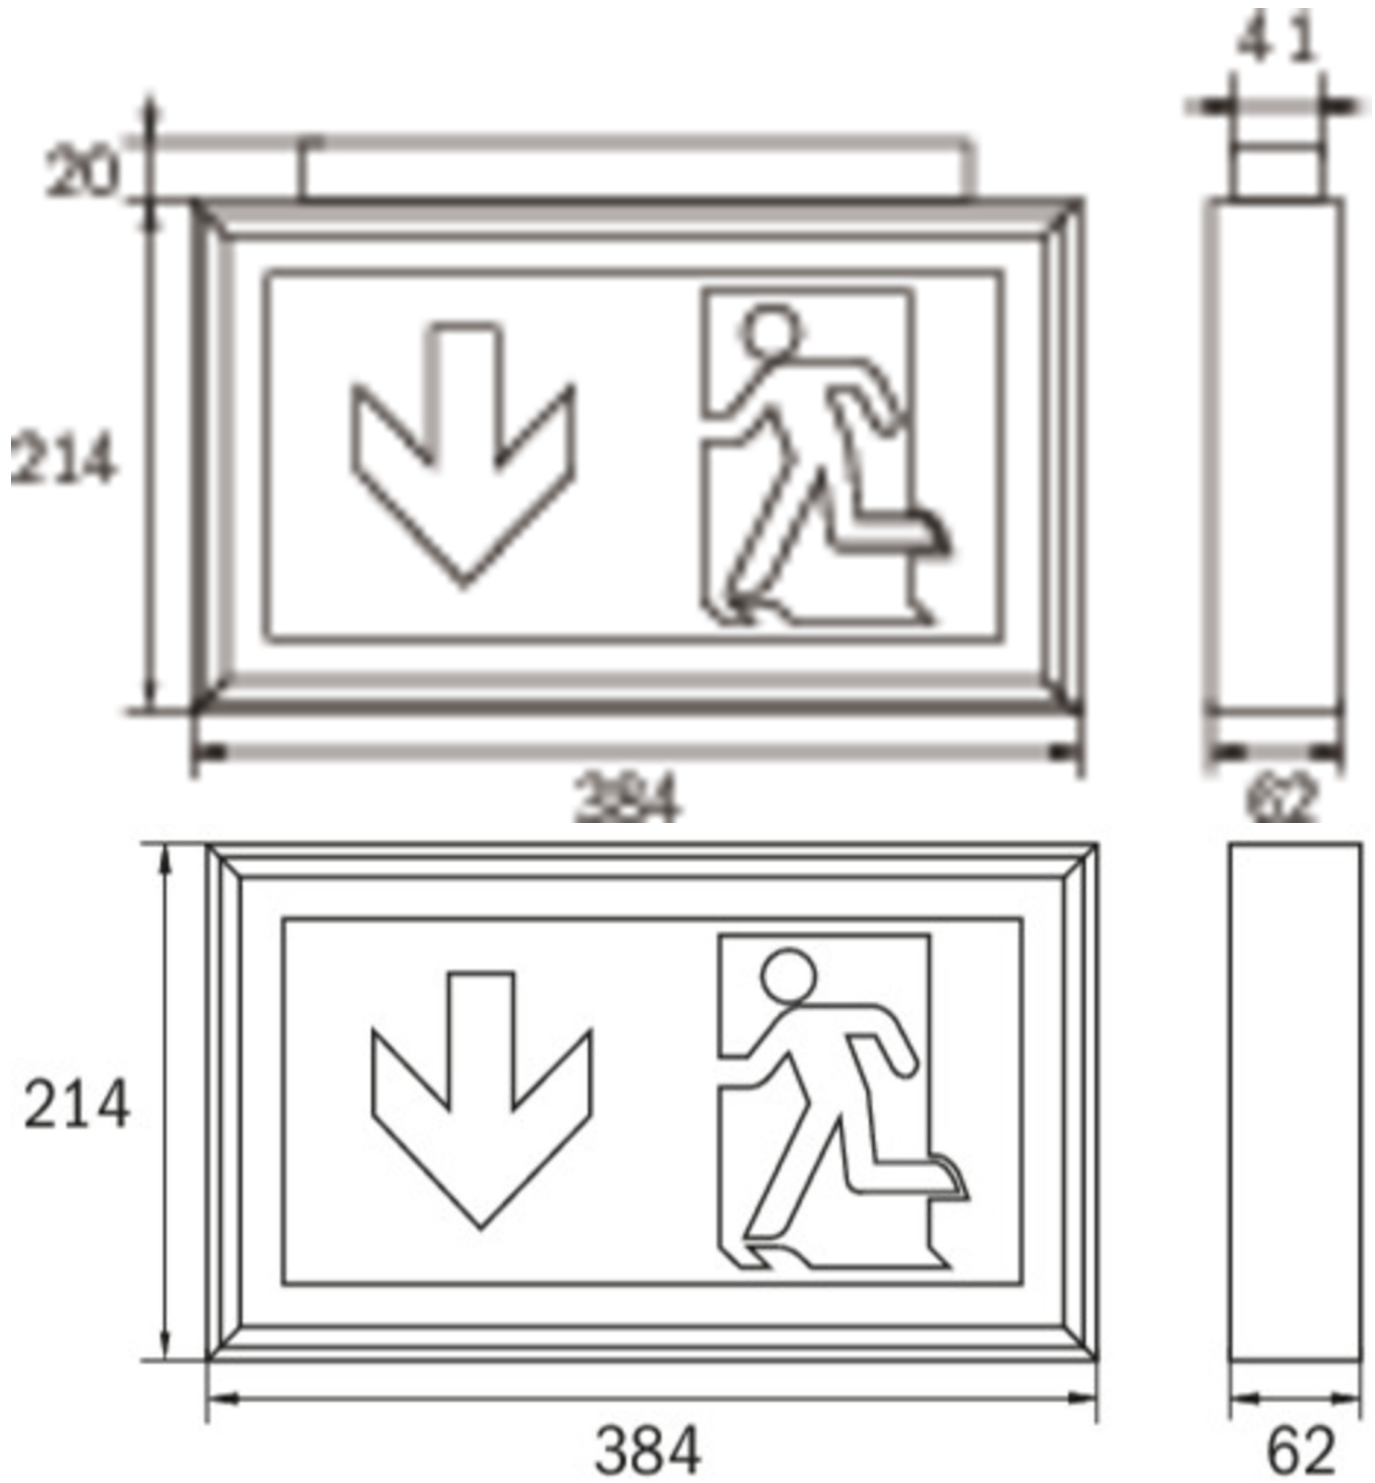

TECHNISCHE ZEICHNUNG