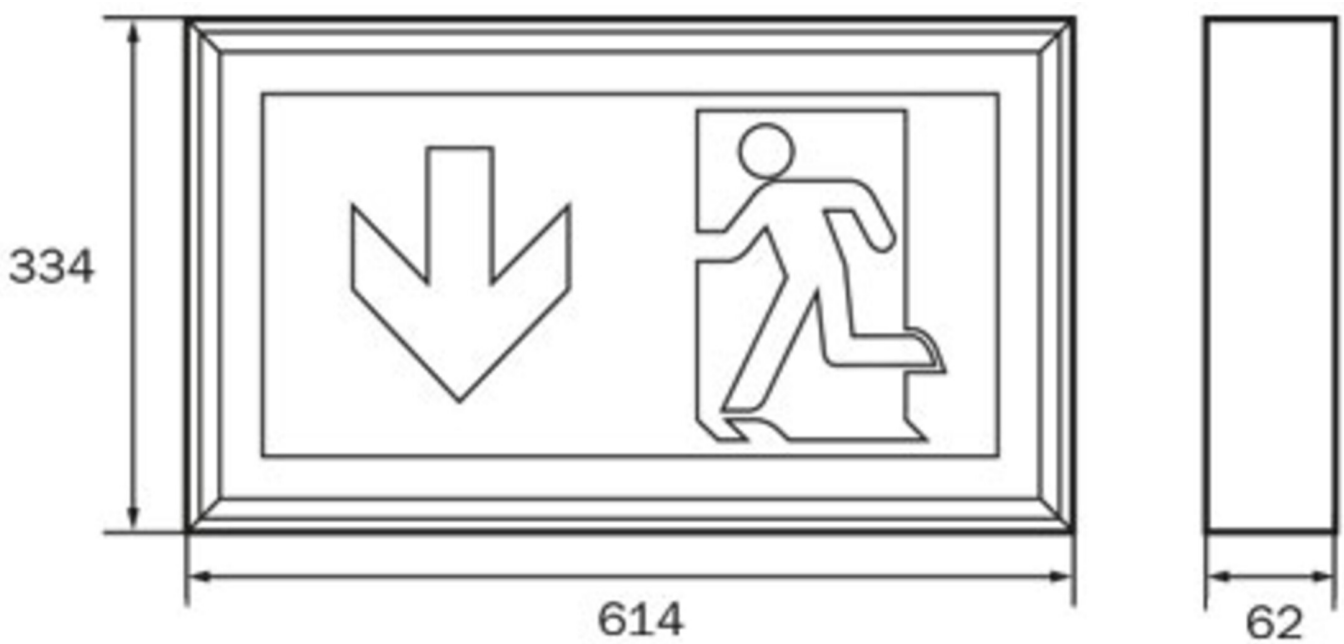

Art.-Nr: LSW418SC
Utgangsskilt lys
Veggkonstruksjon, Selvkontroll (SC), 8 timer, 56 m, IP40,
aluminium, Anodisert aluminium

Robust redningstegnlampe av slank aluminiumsprofil, for veggmontering.

Det ekstra lysutslippet nedover støtter belysningen av rømnings- og redningsveier.

Automatisk overvåking av sikkerhetslampen med SelfControl. Ønsket piktogram (pil høyre, venstre, topp eller bunn) er inkludert i leveringsomfanget som standard.

Mer informasjon

www.rp-group.com/nb_NO/item/LSW418SC

TEKNISKE DATA

Type armatur	Utgangsskilt lys
Monteringstype	Veggkonstruksjon
Deteksjonsområde	56 m
piktogram	Individuelt n.a
Lyspærer	LED
Koffertmateriale	aluminium
Farge på huset	Anodisert aluminium
IP-beskyttelse)	IP40
Slagstyrke (IK)	≥ 3
Sertifisering	WEEE, CE
beskyttelses klasse	1
overvåkning	SelfControl (SC)
Brotid	8 timer
Batteri	LiFePO4 6,4 V/1,2 Ah
Maks effekt.	2,6 W
Ytelse DS	1,7 W
Ytelse BS	0,9 W
Omgivelsestemperatur DS	-5 °C - 40 °C
Omgivelsestemperatur BS	-5 °C - 40 °C
dybde	62 mm

Bredde	614 mm
Høyde	334 mm
Vekt	2.92
Vekt inkludert emballasje	2.92
EAN	4262483022948

TEKNISK TEGNING

Fra: 01.11.2024 - Det tas forbehold om tekniske endringer og feil.