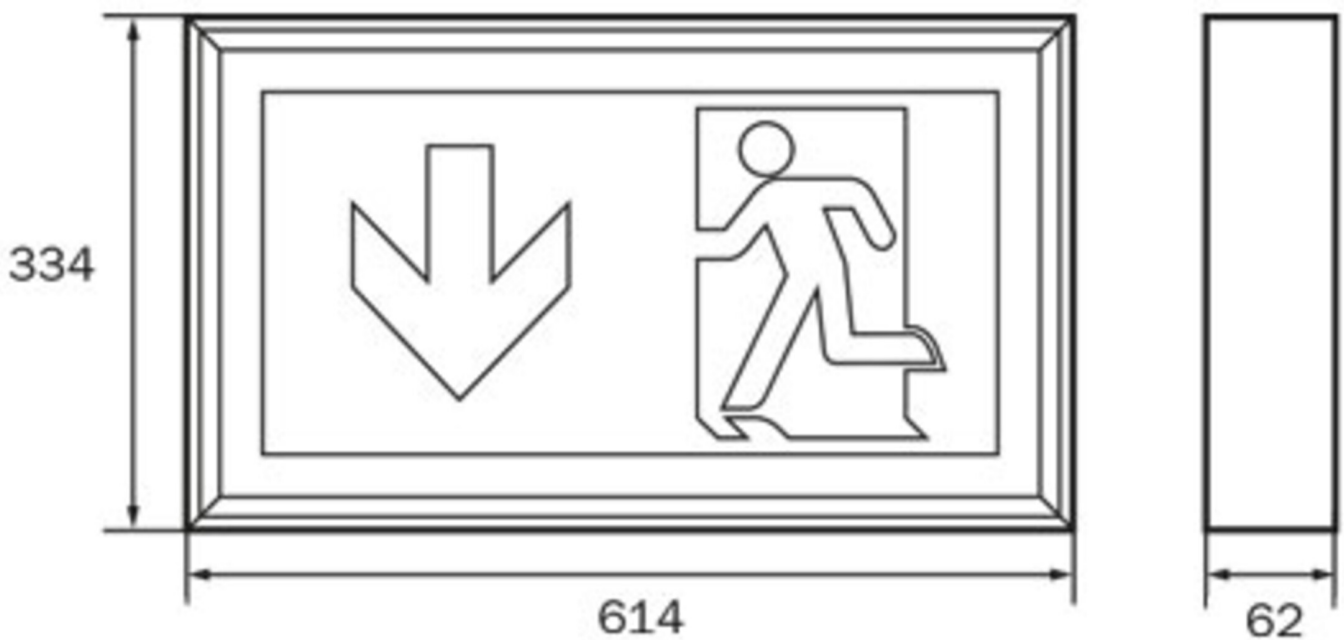

Art.-Nr: LSW418SC
Luminaire à pictogramme
Montage mural, SelfControl (SC), 8 h, 56 m, IP40, Aluminium, aluminium anodisé

Luminaire à pictogramme de secours robuste en profilé d'aluminium fin, pour montage mural.

La diffusion lumineuse complémentaire vers le bas améliore la signalisation lumineuse des issues de secours et des voies d'évacuation.

Surveillance automatique de la lampe de sécurité avec SelfControl. Le set de pictogrammes souhaité (flèche à droite, à gauche, en haut ou en bas) est contenu dans la livraison standard.

Plus d'informations

www.rp-group.com/fr/item/LSW418SC

DONNÉES TECHNIQUES

Type de luminaire	Luminaire à pictogramme
Type d'installation	Montage mural
Distance de reconnaissance	56 m
Pictogramme	Individuellement comme spécifié
Ampoules	LED
Matériel du bôitier	Aluminium
Couleur du bôitier	aluminium anodisé
Type de protection (IP)	IP40
Résistance aux impacts (IK)	≥ 3
Certification	WEEE, CE
Classe de protection	1
Surveillance	SelfControl (SC)
Temps d'autonomie	8 h
Batterie	LiFePO4 6,4 V/1,2 Ah
Puissance max.	2,6 W
Puissance DS	1,7 W
Puissance BS	0,9 W
Température ambiante DS	-5 °C - 40 °C
Température ambiante BS	-5 °C - 40 °C

Profondeur	62 mm
Largeur	614 mm
Hauteur	334 mm
Poids	2.92
Poids, emballage inclus	2.92
EAN	4262483022948

DESSIN TECHNIQUE

Au: 01.11.2024 - Sous réserve de modifications techniques et d'erreurs.