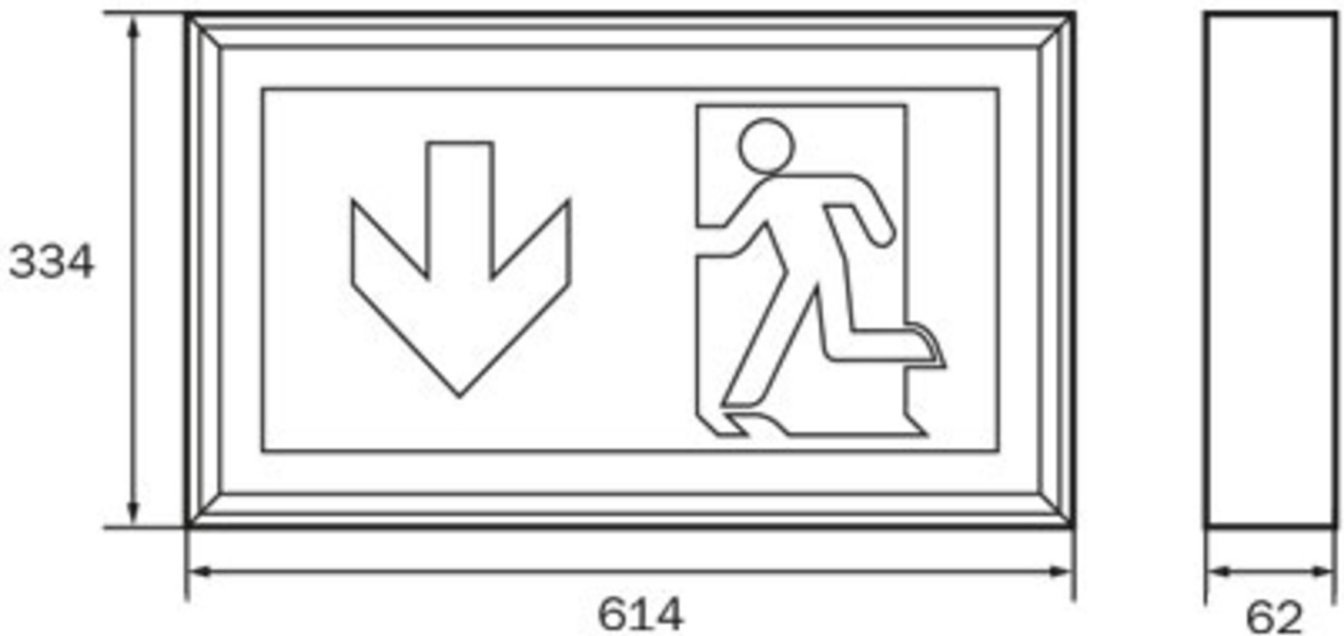

Art.-Nr: LSW413SC
Luminaire à pictogramme
Mur, SelfControl (SC), 3 h, 56 m, IP40, Aluminium, aluminium anodisé

Luminaire en profilé d'aluminium fin, anodisé mat pour montage au plafond avec diffusion lumineuse supplémentaire vers le bas. Ouverture du boîtier sans outil. Convient pour un mode d'éclairage permanent ou non permanent. Planification sûre grâce à l'utilisation variable et sans outil des pictogrammes sur place. Un set complet de pictogrammes (flèche vers la gauche, vers la droite, vers le bas) est contenu dans la livraison standard. Luminaire à pictogramme de secours selon DIN EN 60598-1, DIN EN 60598-2-22 et DIN EN 1838.

Surveillance automatique de la lampe de sécurité avec SelfControl.

Plus d'informations

www.rp-group.com/fr/item/LSW413SC

DONNÉES TECHNIQUES

Type de luminaire	Luminaire à pictogramme
Type d'installation	Mur
Distance de reconnaissance	56 m
Pictogramme	Individuellement comme spécifié
Ampoules	LED
Matériel du boîtier	Aluminium
Couleur du boîtier	aluminium anodisé
Type de protection (IP)	IP40
Résistance aux impacts (IK)	≥ 3
Certification	WEEE, CE
Classe de protection	1
Surveillance	SelfControl (SC)
Temps d'autonomie	3 h
Batterie	6,4 V 1,2 Ah/
Puissance max.	4,2 W
Puissance DS	3,6 W
Puissance BS	0,9 W
Température ambiante DS	-5 °C - 40 °C

Température ambiante BS	-5 °C - 40 °C
Profondeur	62 mm
Largeur	614 mm
Hauteur	334 mm
Poids	2.92
Poids, emballage inclus	2.92
Numéro du tarif douanier	94056180
EAN	4260766556487

DESSIN TECHNIQUE

Au: 23.08.2024 - Sous réserve de modifications techniques et d'erreurs.