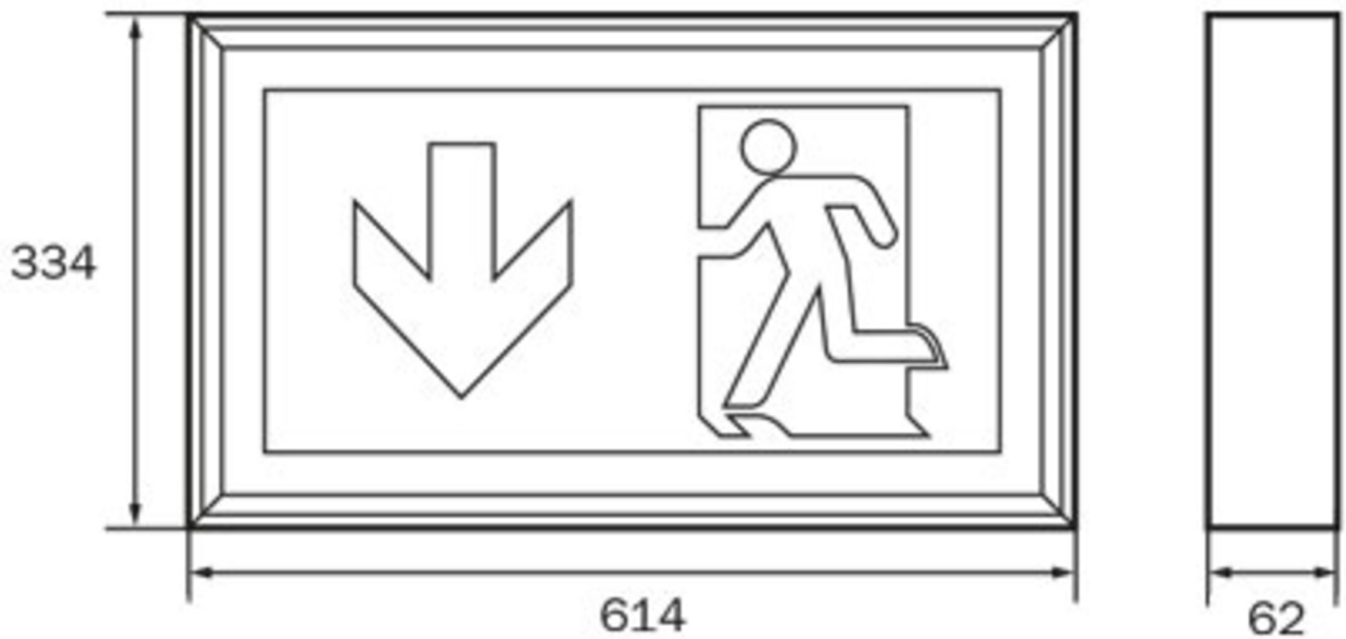

Art.-Nr: LSW413SC
Rettungszeichenleuchte
Wand, SelfControl, 3 h, 56 m, IP40, Aluminium, Alu Eloxiert

Robuste Rettungszeichenleuchte aus schlankem Aluminiumprofil, zur Wandmontage.

Der zusätzlichem Lichtaustritt nach unten unterstützt die Ausleuchtung der Flucht- und Rettungswege.

Mehr Informationen

TECHNISCHE DATEN

Leuchtentyp	Rettungszeichenleuchte
Montageart	Wand
Erkennungsweite	56 m
Piktogramm	Einzel n.A.
Leuchtmittel	LED
Gehäusematerial	Aluminium
Gehäusefarbe	Alu Eloxiert
Schutzart (IP)	IP40
Schlagfestigkeit (IK)	≥ 3
Zertifizierung	WEEE, CE
Schutzklasse	1
Überwachung	SelfControl
Überbrückungszeit	3 h
Batterie	LFP3212.K-SET-2AKKU
Leistung max.	4,2 W
Leistung DS	3,2 W
Leistung BS	0,9 W
Umgebungstemperatur DS	-5 °C - 40 °C
Umgebungstemperatur BS	-5 °C - 40 °C
Tiefe	62 mm
Breite	614 mm
Höhe	334 mm

Gewicht	2.92
Gewicht inkl. Verpackung	2.92
Zolltarifnummer	94056180
EAN	4260766556487

TECHNISCHE ZEICHNUNG

Stand: 16.07.2024 - Technische Änderungen und Irrtümer vorbehalten.