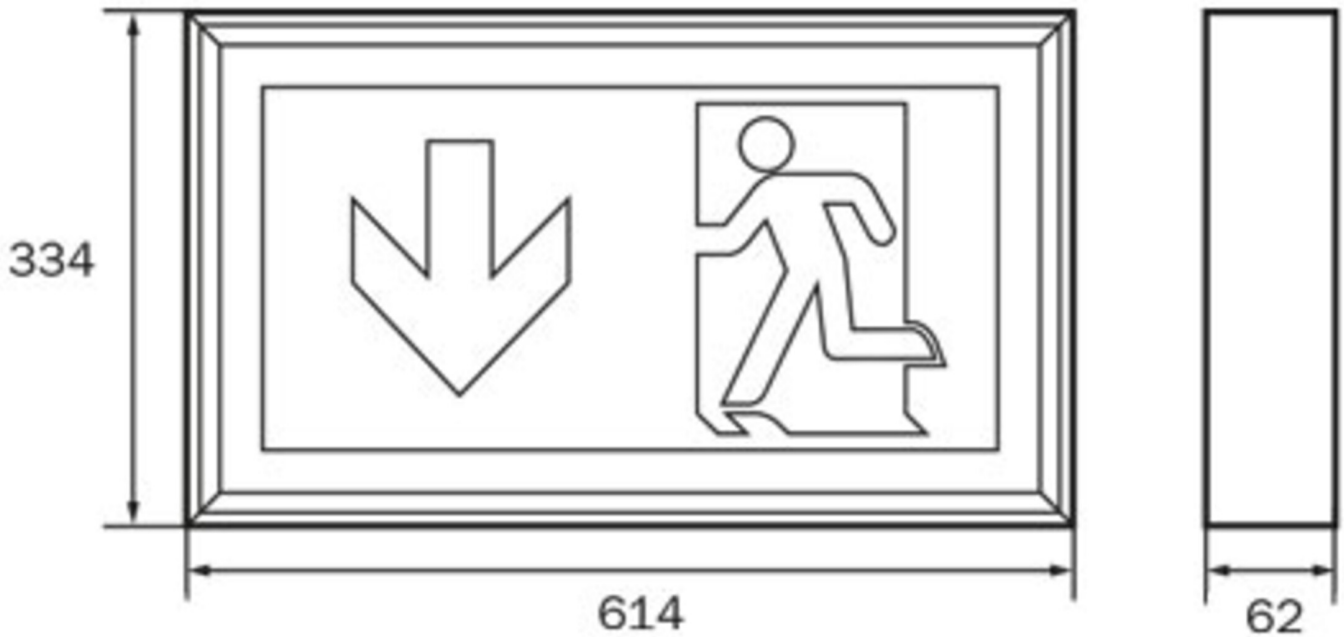

Vekt inkludert emballasje	2.99
Tolltariffnummer	94056180
EAN	4260766556470

TEKNISK TEGNING

TILBEHØRSLISTE

BALL4 -

Fra: 16.07.2024 - Det tas forbehold om tekniske endringer og feil.