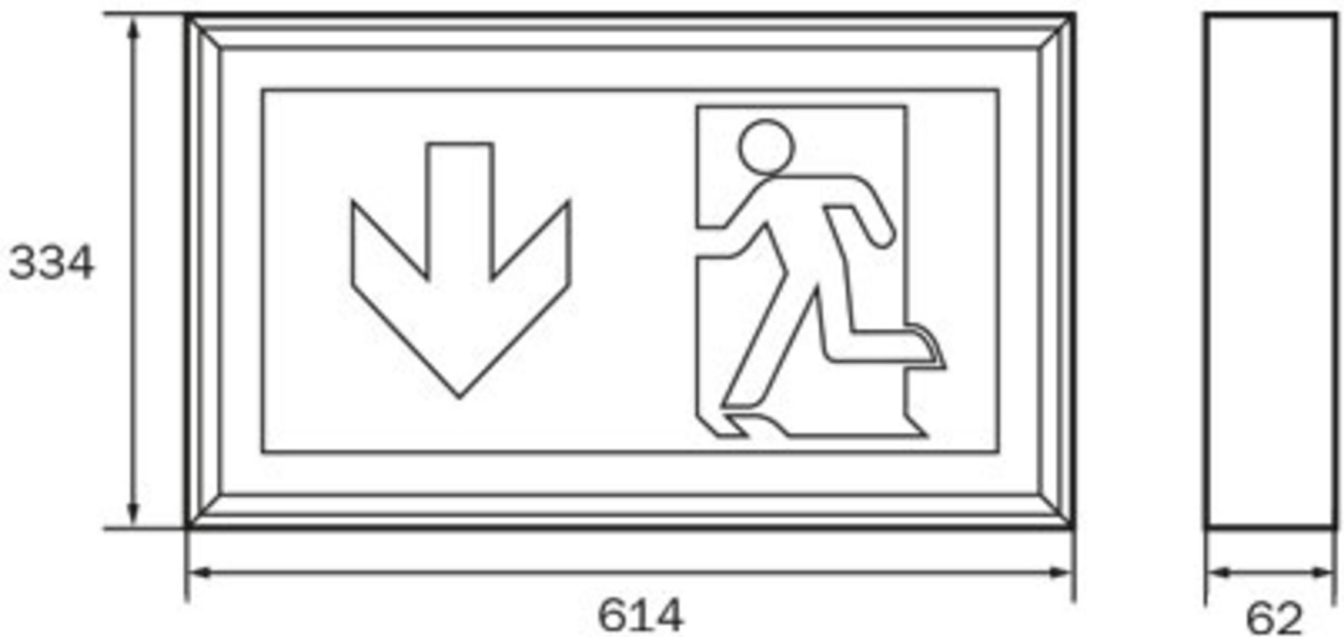

Gewicht	2.99
Gewicht inkl. Verpackung	2.99
Zolltarifnummer	94056180
EAN	4260766556470

TECHNISCHE ZEICHNUNG

ZUBEHÖRLISTE

BALL4 - Ballschutzkorb

Stand: 16.07.2024 - Technische Änderungen und Irrtümer vorbehalten.