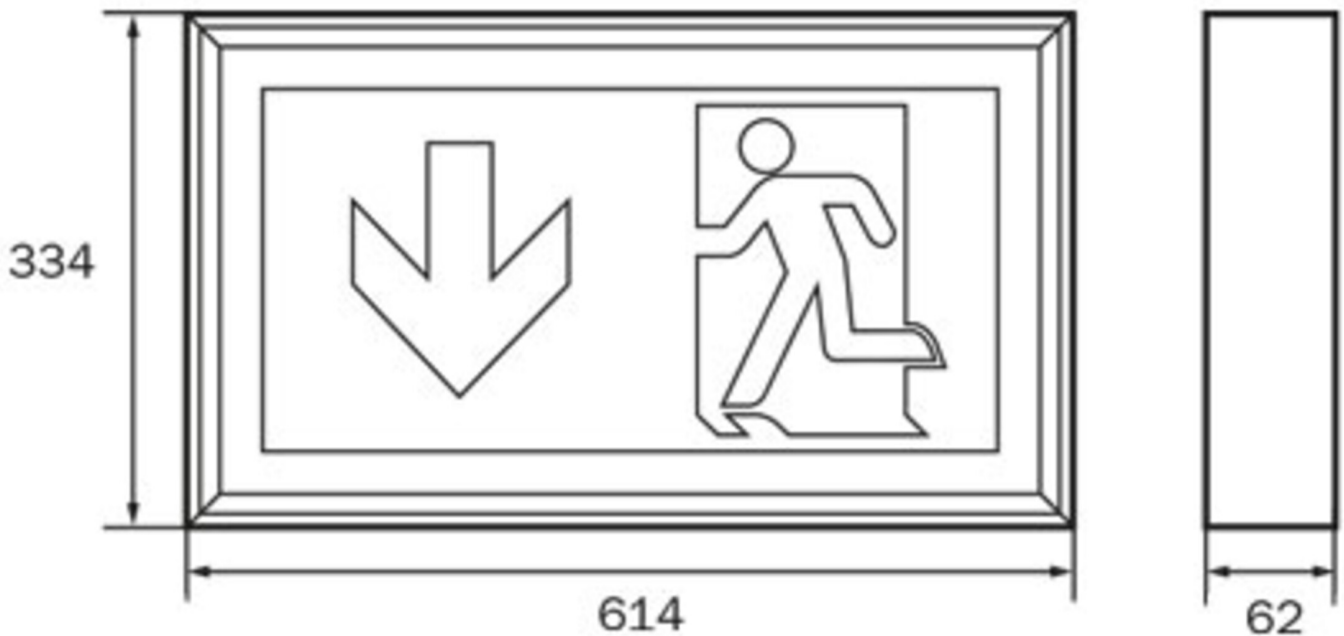

Omgivelsestemperatur BS	-20 °C - 40 °C
dybde	62 mm
Bredde	614 mm
Høyde	334 mm
Vekt	2.85
Vekt inkludert emballasje	2.85
Tverrsnitt for tilkobling	2.5 mm²
Koblingsinngang	Ja
Blokkering av nødlys	Nei
Batteritilkobling	Nei
Dimmefunksjon	Ja
Lysstrømnettverk	600 lm
Lysstrøm nødsituasjon	600 lm
Tolltariffnummer	94056180
EAN	4260123682774

TEKNISK TEGNING