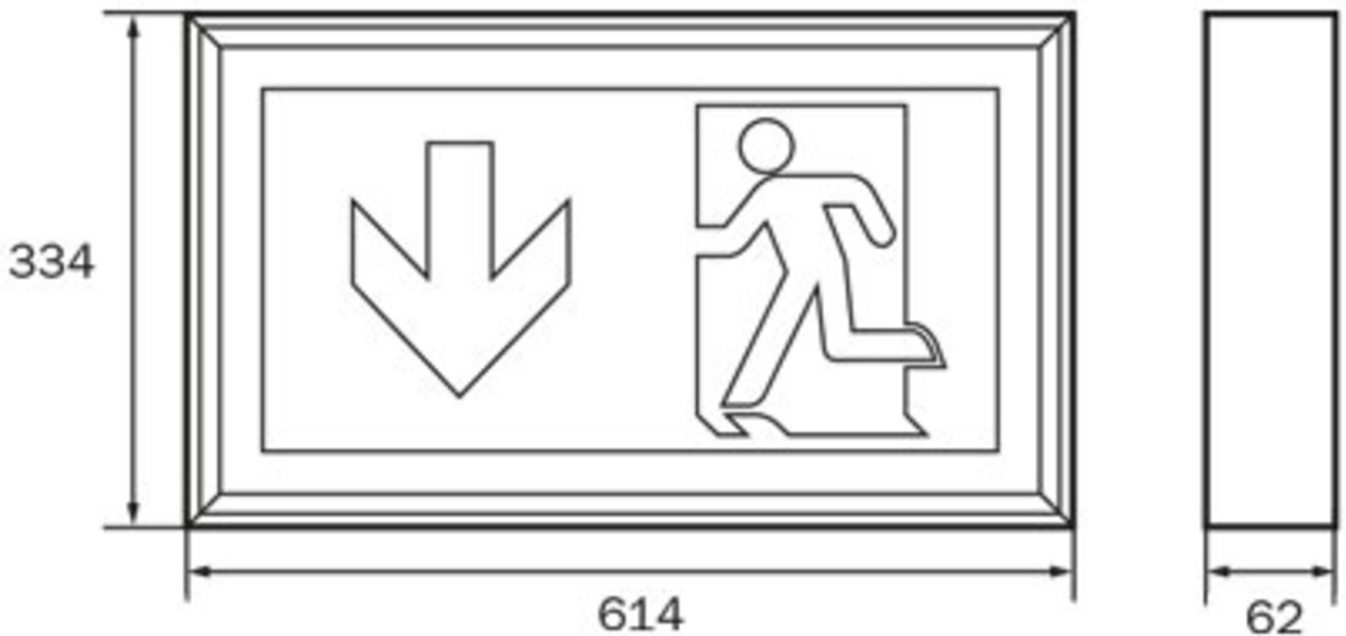

dybde	62 mm
Bredde	614 mm
Høyde	334 mm
Vekt	2.82
Vekt inkludert emballasje	2.82
Tverrsnitt for tilkobling	1.5 mm²
Koblingsinngang	Nei
Blokkering av nødllys	Nei
Batteritilkobling	Nei
Dimmefunksjon	Nei
Lysstrømnettverk	600 lm
Lysstrøm nødsituasjon	600 lm
Tolltariffnummer	94056180
EAN	4260123682767

TEKNISK TEGNING

Fra: 16.07.2024 - Det tas forbehold om tekniske endringer og feil.