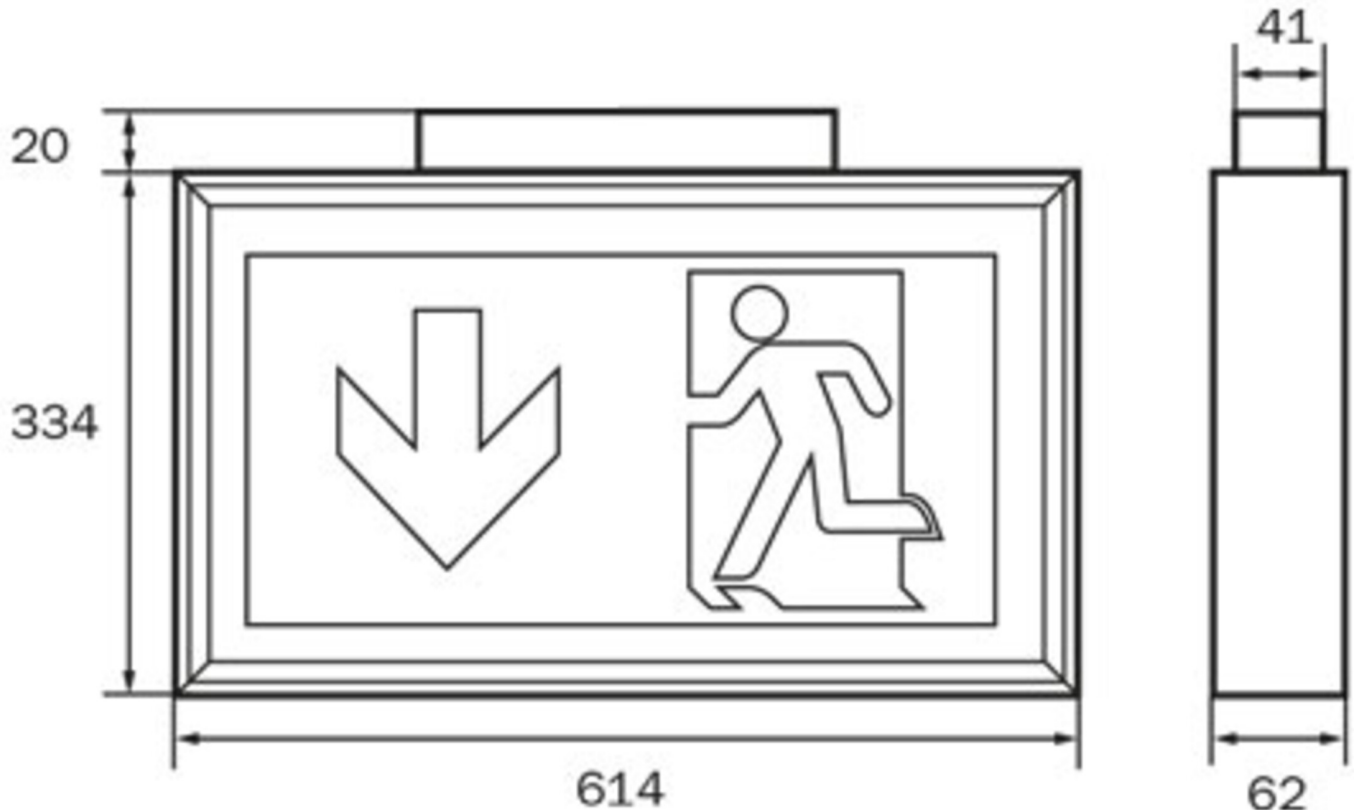

**Art.-Nr: LSD418SC**  
**Utgangsskilt lys**  
**Takkonstruksjon, Selvkontroll (SC), 8 timer, 56 m, IP40,**  
**aluminium, Anodisert aluminium**

Robust redningstegnlampe av slank aluminiumsprofil, for takmontering. Egnet for en- eller tosidig merking.

## TEKNISKE DATA

Type armatur	Utgangsskilt lys
Monteringstype	Takkonstruksjon
Deteksjonsområde	56 m
piktogram	Individuelt n.a
Lyspærer	LED
Koffertmateriale	aluminium
Farge på huset	Anodisert aluminium
IP-beskyttelse)	IP40
Slagstyrke (IK)	≥ 3
Sertifisering	WEEE, CE
beskyttelses klasse	1
overvåkning	SelfControl (SC)
Brotid	8 timer
Batteri	LiFePO4 6,4 V/1,2 Ah
Maks effekt.	2,6 W
Ytelse DS	1,7 W
Ytelse BS	0,9 W
Omgivelsestemperatur DS	-5 °C - 40 °C
Omgivelsestemperatur BS	-5 °C - 40 °C

dybde	62 mm
Bredde	614 mm
Høyde	334 mm
Vekt	2.27
Vekt inkludert emballasje	2.27
Tolltariffnummer	94056180
EAN	4262483022931

TEKNISK TEGNING