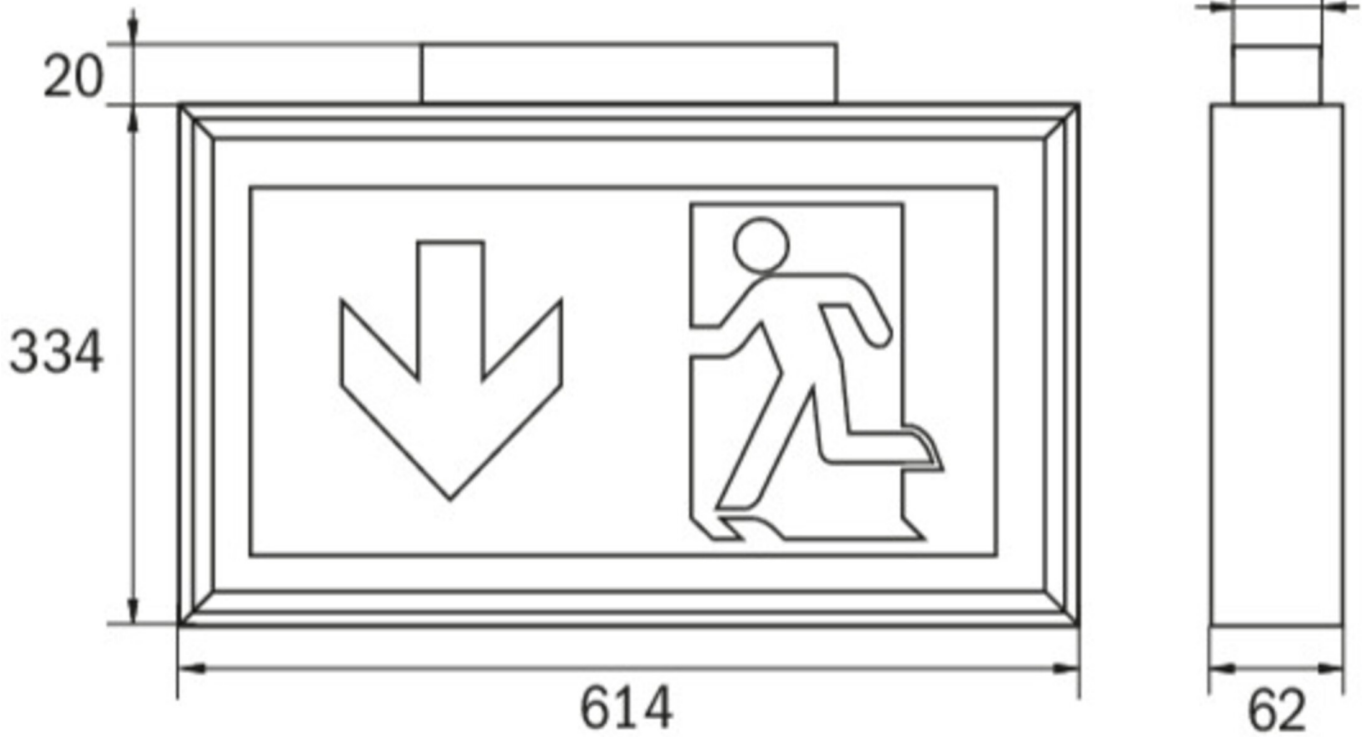

**Art.-Nr: LSD418SC**  
**Utgangsskilt lys**  
**Takkonstruksjon, Selvkontroll (SC), 8 timer, 56 m, IP40,**  
**aluminium, Anodisert aluminium**

Robust redningstegnlampe av slank aluminiumsprofil, for takmontering. Egnet for en- eller tosidig merking.

## TEKNISKE DATA

Type armatur	Utgangsskilt lys
Monteringstype	Takkonstruksjon
Deteksjonsområde	56 m
piktogram	Individuelt n.a
Lyspærer	LED
Koffertmateriale	aluminium
Farge på huset	Anodisert aluminium
IP-beskyttelse)	IP40
Slagstyrke (IK)	≥ 3
Sertifisering	WEEE, CE
beskyttelses klasse	1
overvåkning	SelfControl (SC)
Brotid	8 timer
Batteri	LiFePO4 6,4 V/1,2 Ah
Maks effekt.	2,6 W
Ytelse DS	1,7 W
Ytelse BS	0,9 W
Omgivelsestemperatur DS	-5 °C - 40 °C
Omgivelsestemperatur BS	-5 °C - 40 °C

dybde	62 mm
Bredde	614 mm
Høyde	334 mm
Vekt	2.27
Vekt inkludert emballasje	2.27
Tolltariffnummer	94056180
EAN	4262483022931

TEKNISK TEGNING