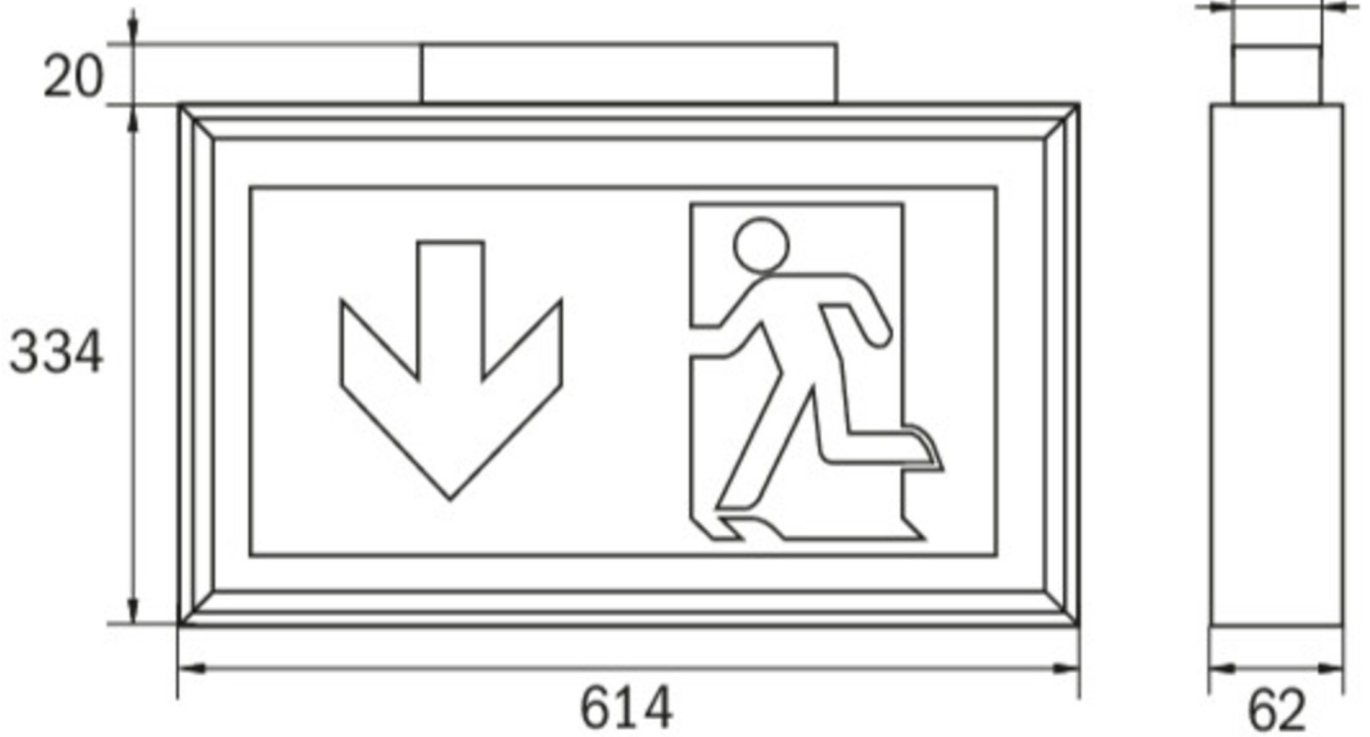

Art.-Nr: LSD418SC
Rettungszeichenleuchte
Deckenaufbau, SelfControl (SC), 8 h, 56 m, IP40, Aluminium,
Alu Eloxiert

Robuste Rettungszeichenleuchte aus schlankem Aluminiumprofil, zur Deckenmontage. Geeignet zur ein- oder zweiseitigen Beschriftung.

Der zusätzlichem Lichtaustritt nach unten unterstützt die Ausleuchtung der Flucht- und Rettungswege.

Automatische Überwachung der Sicherheitsleuchte mit SelfControl. Zwei gewünschte Piktogramme (Pfeil rechts, links, oben, unten oder weiß) sind standardmäßig im Lieferumfang enthalten.

Mehr Informationen

www.rp-group.com/de/item/LSD418SC

TECHNISCHE DATEN

Leuchtentyp	Rettungszeichenleuchte
Montageart	Deckenaufbau
Erkennungsweite	56 m
Piktogramm	Einzel n.A.
Leuchtmittel	LED
Gehäusematerial	Aluminium
Gehäusefarbe	Alu Eloxiert
Schutzart (IP)	IP40
Schlagfestigkeit (IK)	≥ 3
Zertifizierung	WEEE, CE
Schutzklasse	1
Überwachung	SelfControl (SC)
Überbrückungszeit	8 h
Batterie	LiFePO4 6,4 V/1,2 Ah
Leistung max.	2,6 W
Leistung DS	1,7 W
Leistung BS	0,9 W
Umgebungstemperatur DS	-5 °C - 40 °C
Umgebungstemperatur BS	-5 °C - 40 °C

Tiefe	62 mm
Breite	614 mm
Höhe	334 mm
Gewicht	2.27
Gewicht inkl. Verpackung	2.27
Zolltarifnummer	94056180
EAN	4262483022931

TECHNISCHE ZEICHNUNG

ZUBEHÖRLISTE

DSA - Seilabhängung

2PS-EB - Pendel

Stand: 12.11.2024 - Technische Änderungen und Irrtümer vorbehalten.