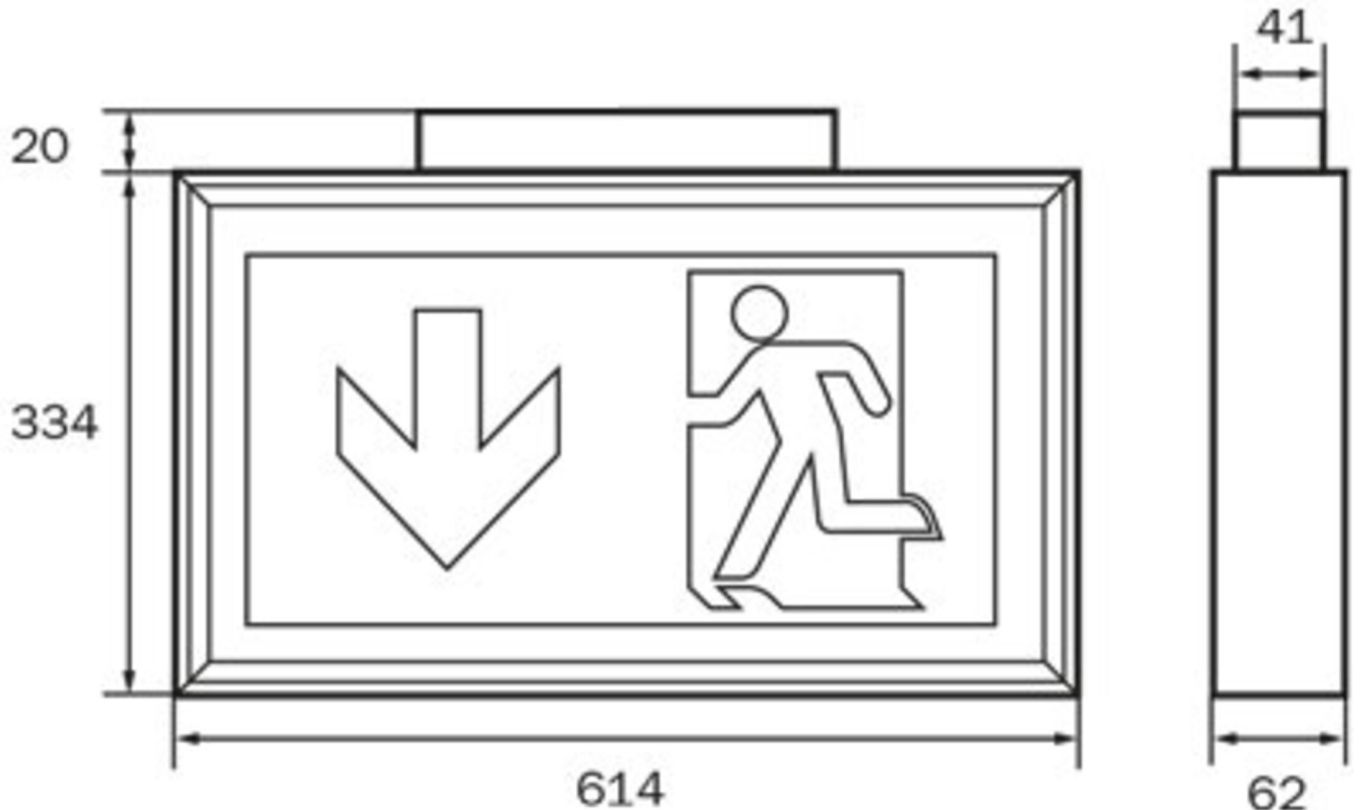

Art.-Nr: LSD418SC
Rettungszeichenleuchte
Deckenaufbau, SelfControl (SC), 8 h, 56 m, IP40, Aluminium,
Alu Eloxiert

Robuste Rettungszeichenleuchte aus schlankem Aluminiumprofil, zur Deckenmontage. Geeignet zur ein- oder zweiseitigen Beschriftung.

Der zusätzlichem Lichtaustritt nach unten unterstützt die Ausleuchtung der Flucht- und Rettungswege.

Automatische Überwachung der Sicherheitsleuchte mit SelfControl. Zwei gewünschte Piktogramme (Pfeil rechts, links, oben, unten oder weiß) sind standardmäßig im Lieferumfang enthalten.

Mehr Informationen

www.rp-group.com/de/item/LSD418SC

TECHNISCHE DATEN

Leuchtentyp	Rettungszeichenleuchte
Montageart	Deckenaufbau
Erkennungsweite	56 m
Piktogramm	Einzel n.A.
Leuchtmittel	LED
Gehäusematerial	Aluminium
Gehäusefarbe	Alu Eloxiert
Schutzart (IP)	IP40
Schlagfestigkeit (IK)	≥ 3
Zertifizierung	WEEE, CE
Schutzklasse	1
Überwachung	SelfControl (SC)
Überbrückungszeit	8 h
Batterie	LiFePO4 6,4 V/1,2 Ah
Leistung max.	2,6 W
Leistung DS	1,7 W
Leistung BS	0,9 W
Umgebungstemperatur DS	-5 °C - 40 °C
Umgebungstemperatur BS	-5 °C - 40 °C

Tiefe	62 mm
Breite	614 mm
Höhe	334 mm
Gewicht	2.27
Gewicht inkl. Verpackung	2.27
Zolltarifnummer	94056180
EAN	4262483022931

TECHNISCHE ZEICHNUNG

ZUBEHÖRLISTE

DSA - Seilabhängung

2PS-EB - Pendel

Stand: 12.11.2024 - Technische Änderungen und Irrtümer vorbehalten.