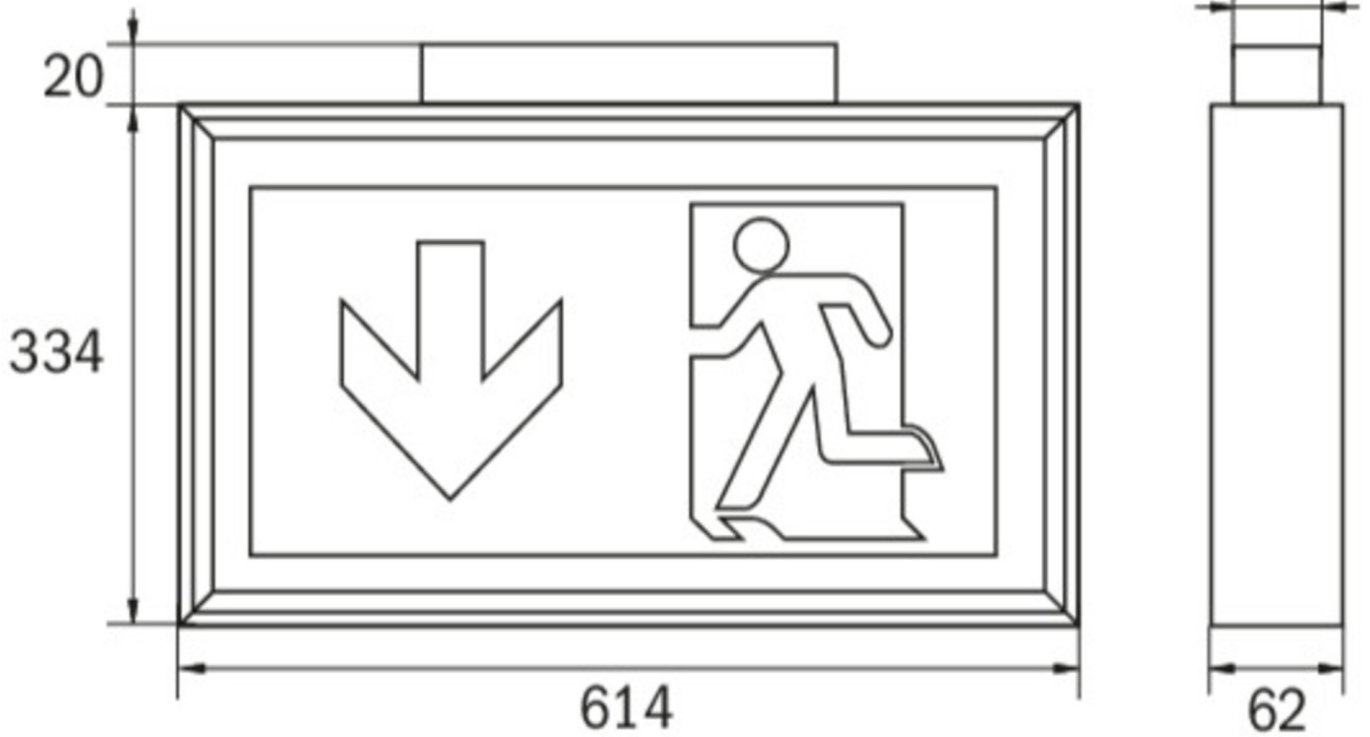

Art.-Nr: LSD413SC
Utgangsskilt lys
Tak, Selvkontroll, 3 timer, 56 m, IP40, aluminium, Anodisert aluminium

Mer informasjon

TEKNISKE DATA

Type armatur	Utgangsskilt lys
Monteringstype	Tak
Deteksjonsområde	56 m
piktogram	Individuelt n.a
Lyspærer	LED
Koffertmateriale	aluminium
Farge på huset	Anodisert aluminium
IP-beskyttelse)	IP40
Slagstyrke (IK)	≥ 3
Sertifisering	WEEE, CE
beskyttelses klasse	1
overvåkning	SelfControl
Brotid	3 timer
Batteri	LFP3212.K-SET-2AKKU
Maks effekt.	4,2 W
Ytelse DS	3,2 W
Ytelse BS	0,9 W
Omgivelsestemperatur DS	-5 °C - 40 °C
Omgivelsestemperatur BS	-5 °C - 40 °C
dybde	62 mm
Bredde	614 mm
Høyde	334 mm
Vekt	2.27

Vekt inkludert emballasje	2.27
Tolltariffnummer	94056180
EAN	4260766556463

TEKNISK TEGNING

TILBEHØRSLISTE

DSA -

2PS-EB -

Fra: 24.07.2024 - Det tas forbehold om tekniske endringer og feil.