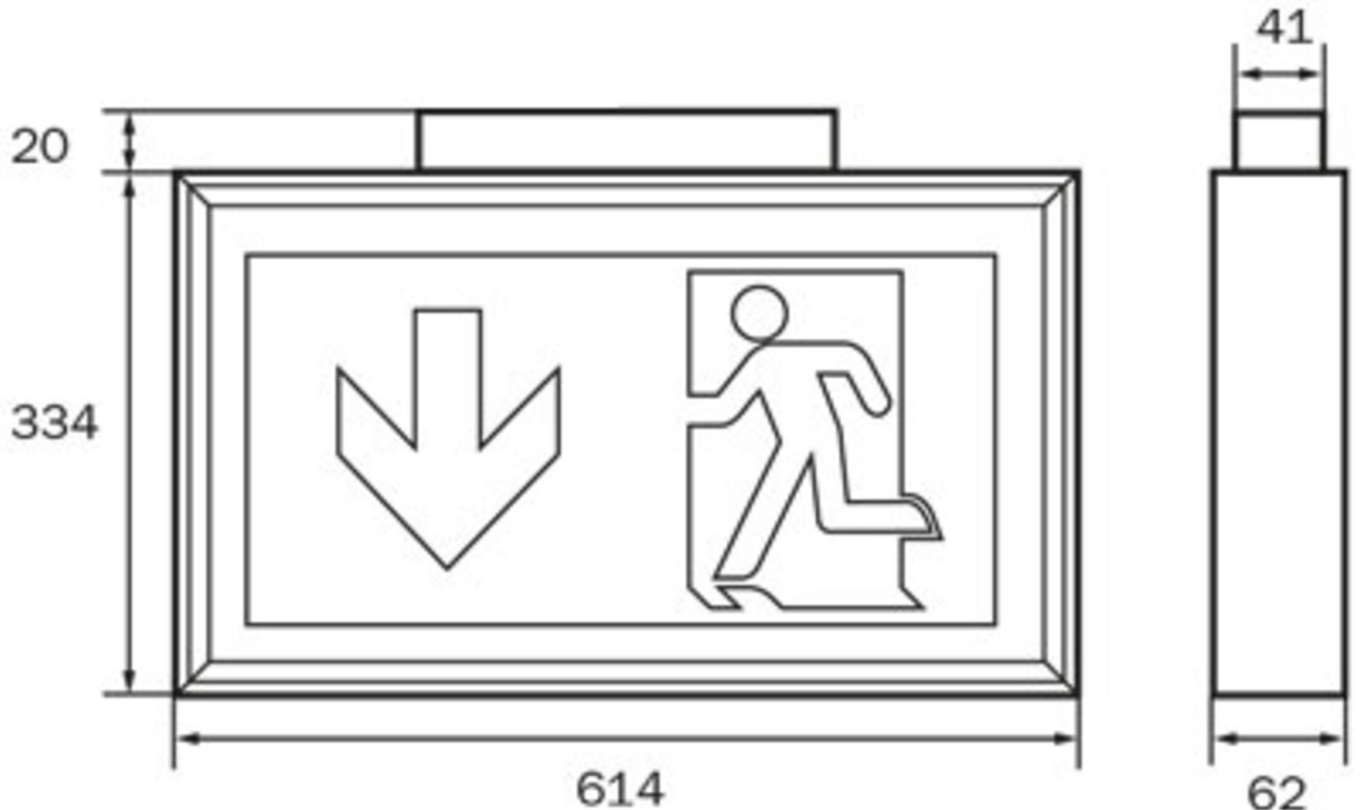

Art.-Nr: LSD413SC
Utgangsskilt lys
Tak, Selvkontroll, 3 timer, 56 m, IP40, aluminium, Anodisert aluminium

Mer informasjon

TEKNISKE DATA

Type armatur	Utgangsskilt lys
Monteringstype	Tak
Deteksjonsområde	56 m
piktogram	Individuelt n.a
Lyspærer	LED
Koffertmateriale	aluminium
Farge på huset	Anodisert aluminium
IP-beskyttelse)	IP40
Slagstyrke (IK)	≥ 3
Sertifisering	WEEE, CE
beskyttelses klasse	1
overvåkning	SelfControl
Brotid	3 timer
Batteri	LFP3212.K-SET-2AKKU
Maks effekt.	4,2 W
Ytelse DS	3,2 W
Ytelse BS	0,9 W
Omgivelsestemperatur DS	-5 °C - 40 °C
Omgivelsestemperatur BS	-5 °C - 40 °C
dybde	62 mm
Bredde	614 mm
Høyde	334 mm
Vekt	2.27

Vekt inkludert emballasje	2.27
Tolltariffnummer	94056180
EAN	4260766556463

TEKNISK TEGNING

TILBEHØRSLISTE

DSA -

2PS-EB -

Fra: 24.07.2024 - Det tas forbehold om tekniske endringer og feil.