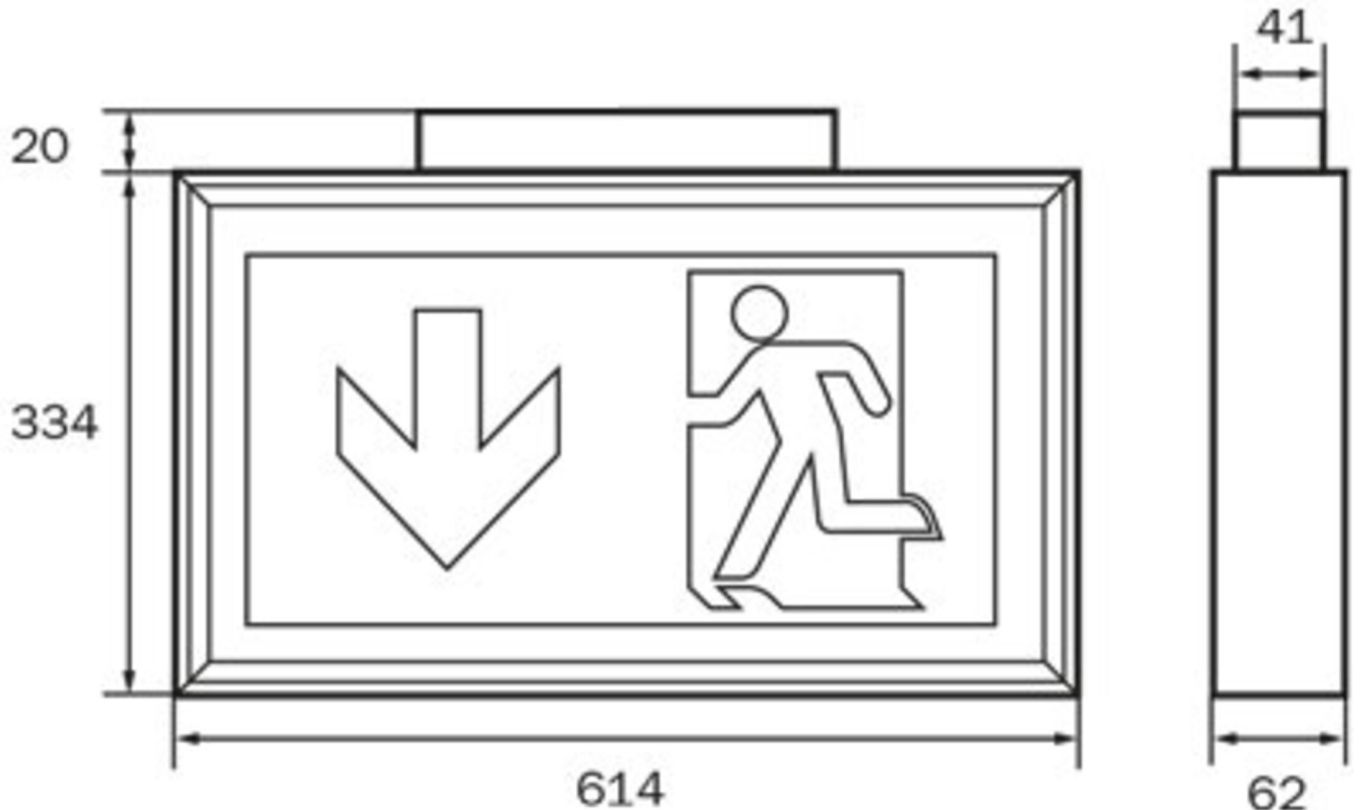

Art.-Nr: LSD413SC
Luminaire à pictogramme
Couverture, SelfControl (SC), 3 h, 56 m, IP40, Aluminium,
aluminium anodisé

Luminaire en profilé d'aluminium fin, anodisé mat pour montage au plafond avec diffusion lumineuse supplémentaire vers le bas. Ouverture du boîtier sans outil. Convient pour un mode d'éclairage permanent ou non permanent. Planification sûre grâce à l'utilisation variable et sans outil des pictogrammes sur place. Un set complet de pictogrammes (flèche vers la gauche, vers la droite, vers le bas) est contenu dans la livraison standard. Luminaire à pictogramme de secours selon DIN EN 60598-1, DIN EN 60598-2-22 et DIN EN 1838.

Surveillance automatique de la lampe de sécurité avec SelfControl.

Plus d'informations

www.rp-group.com/fr/item/LSD413SC

DONNÉES TECHNIQUES

Type de luminaire	Luminaire à pictogramme
Type d'installation	Couverture
Distance de reconnaissance	56 m
Pictogramme	Individuellement comme spécifié
Ampoules	LED
Matériel du boîtier	Aluminium
Couleur du boîtier	aluminium anodisé
Type de protection (IP)	IP40
Résistance aux impacts (IK)	≥ 3
Certification	WEEE, CE
Classe de protection	1
Surveillance	SelfControl (SC)
Temps d'autonomie	3 h
Batterie	6,4 V 1,2 Ah/
Puissance max.	4,2 W
Puissance DS	3,6 W
Puissance BS	0,9 W
Température ambiante DS	-5 °C - 40 °C

Température ambiante BS	-5 °C - 40 °C
Profondeur	62 mm
Largeur	614 mm
Hauteur	334 mm
Poids	2.27
Poids, emballage inclus	2.27
Numéro du tarif douanier	94056180
EAN	4260766556463

DESSIN TECHNIQUE

LISTE DES ACCESSOIRES