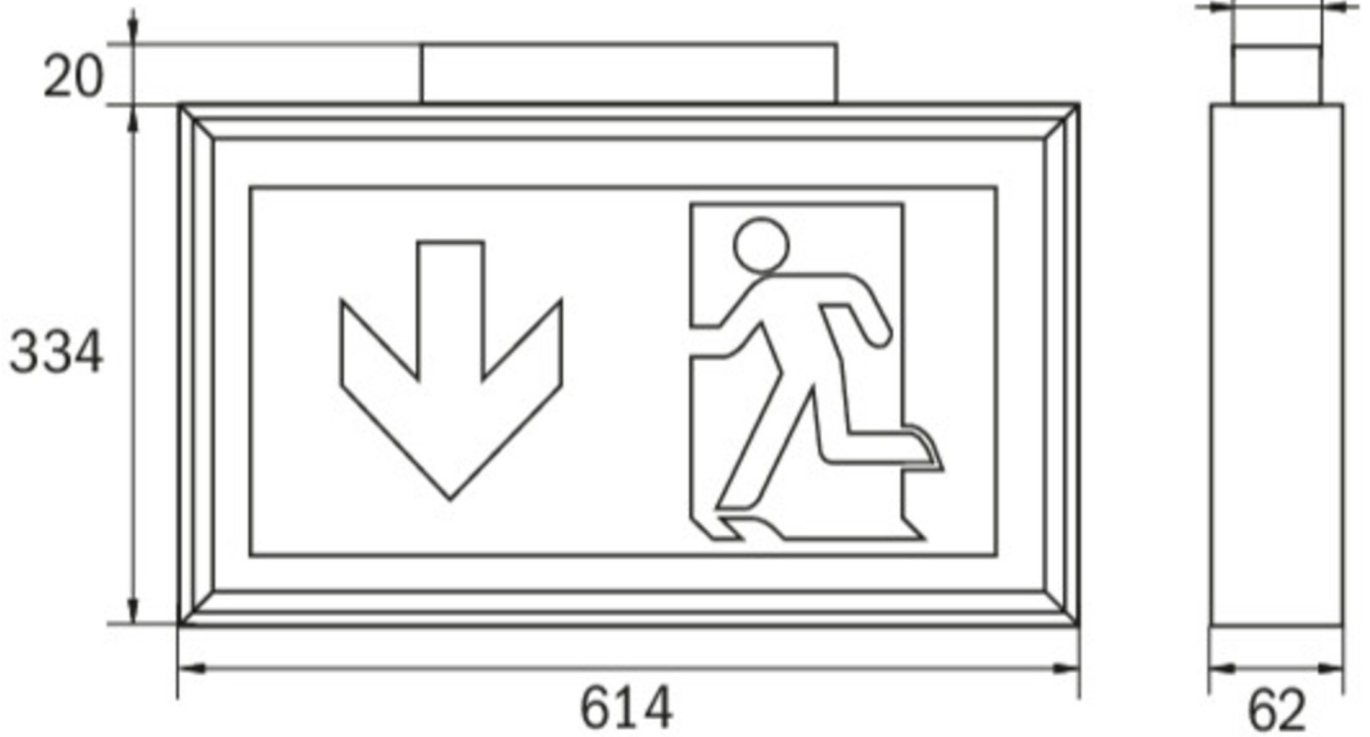

Art.-Nr: LSD413SC
Luminaire à pictogramme
Couverture, SelfControl (SC), 3 h, 56 m, IP40, Aluminium,
aluminium anodisé

Luminaire en profilé d'aluminium fin, anodisé mat pour montage au plafond avec diffusion lumineuse supplémentaire vers le bas. Ouverture du boîtier sans outil. Convient pour un mode d'éclairage permanent ou non permanent. Planification sûre grâce à l'utilisation variable et sans outil des pictogrammes sur place. Un set complet de pictogrammes (flèche vers la gauche, vers la droite, vers le bas) est contenu dans la livraison standard. Luminaire à pictogramme de secours selon DIN EN 60598-1, DIN EN 60598-2-22 et DIN EN 1838.

Surveillance automatique de la lampe de sécurité avec SelfControl.

Plus d'informations

www.rp-group.com/fr/item/LSD413SC

DONNÉES TECHNIQUES

Type de luminaire	Luminaire à pictogramme
Type d'installation	Couverture
Distance de reconnaissance	56 m
Pictogramme	Individuellement comme spécifié
Ampoules	LED
Matériel du boîtier	Aluminium
Couleur du boîtier	aluminium anodisé
Type de protection (IP)	IP40
Résistance aux impacts (IK)	≥ 3
Certification	WEEE, CE
Classe de protection	1
Surveillance	SelfControl (SC)
Temps d'autonomie	3 h
Batterie	6,4 V 1,2 Ah/
Puissance max.	4,2 W
Puissance DS	3,6 W
Puissance BS	0,9 W
Température ambiante DS	-5 °C - 40 °C

Température ambiante BS	-5 °C - 40 °C
Profondeur	62 mm
Largeur	614 mm
Hauteur	334 mm
Poids	2.27
Poids, emballage inclus	2.27
Numéro du tarif douanier	94056180
EAN	4260766556463

DESSIN TECHNIQUE

LISTE DES ACCESSOIRES