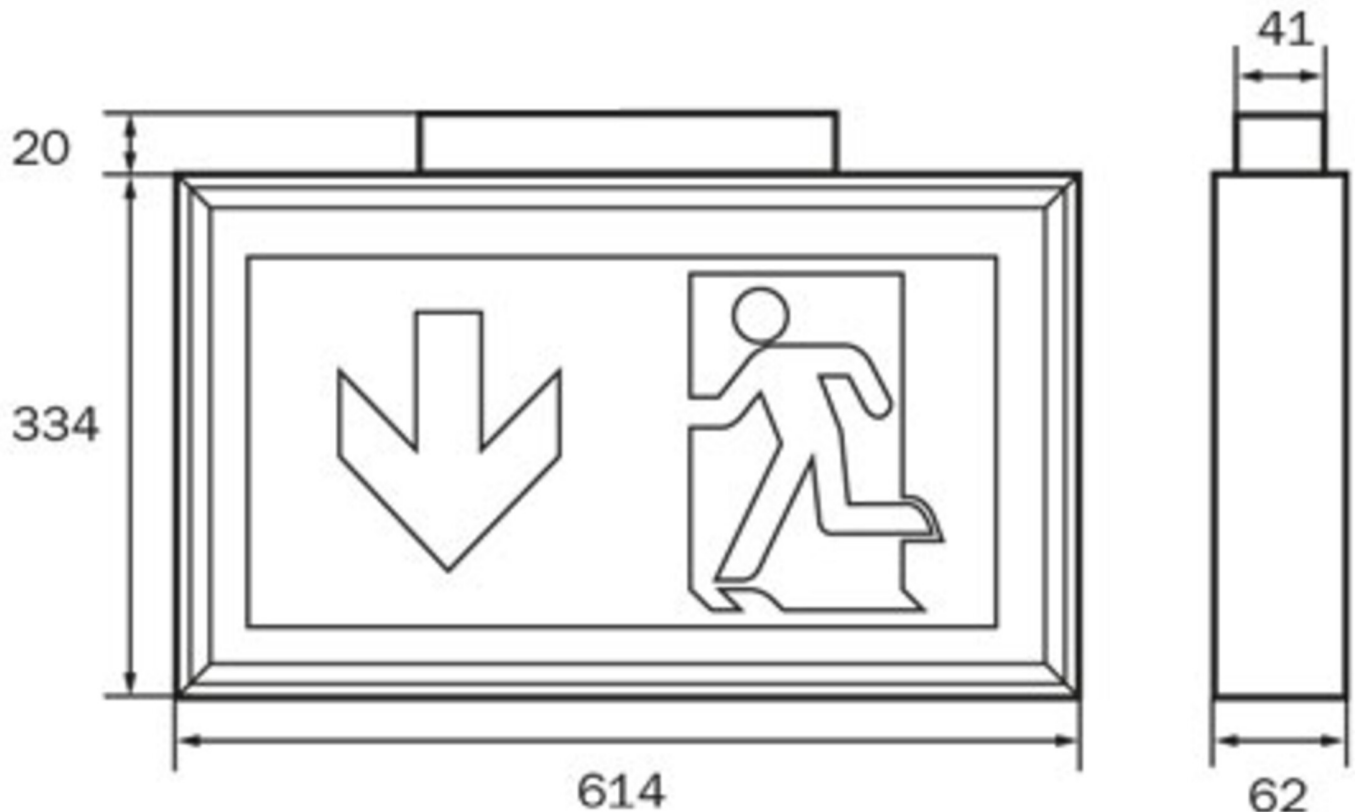

Art.-Nr: LSD411SC
Utgangsskilt lys
Tak, Selvkontroll, 1 time, 56 m, IP40, aluminium, Anodisert aluminium

Mer informasjon

TEKNISKE DATA

Type armatur	Utgangsskilt lys
Monteringstype	Tak
Deteksjonsområde	56 m
piktogram	Individuelt n.a
Lyspærer	LED
Koffertmateriale	aluminium
Farge på huset	Anodisert aluminium
IP-beskyttelse)	IP40
Slagstyrke (IK)	≥ 3
Sertifisering	WEEE, CE
beskyttelses klasse	1
overvåkning	SelfControl
Brotid	1 time
Batteri	LFP3212.K-SET-2AKKU
Maks effekt.	4,2 W
Ytelse DS	3,2 W
Ytelse BS	0,9 W
Omgivelsestemperatur DS	-5 °C - 40 °C
Omgivelsestemperatur BS	-5 °C - 40 °C
dybde	62 mm
Bredde	614 mm
Høyde	334 mm
Vekt	2.27

Vekt inkludert emballasje	2.27
Tolltariffnummer	94056180
EAN	4260766556456

TEKNISK TEGNING

TILBEHØRSLISTE

DSA -

2PS-EB -

Fra: 16.07.2024 - Det tas forbehold om tekniske endringer og feil.