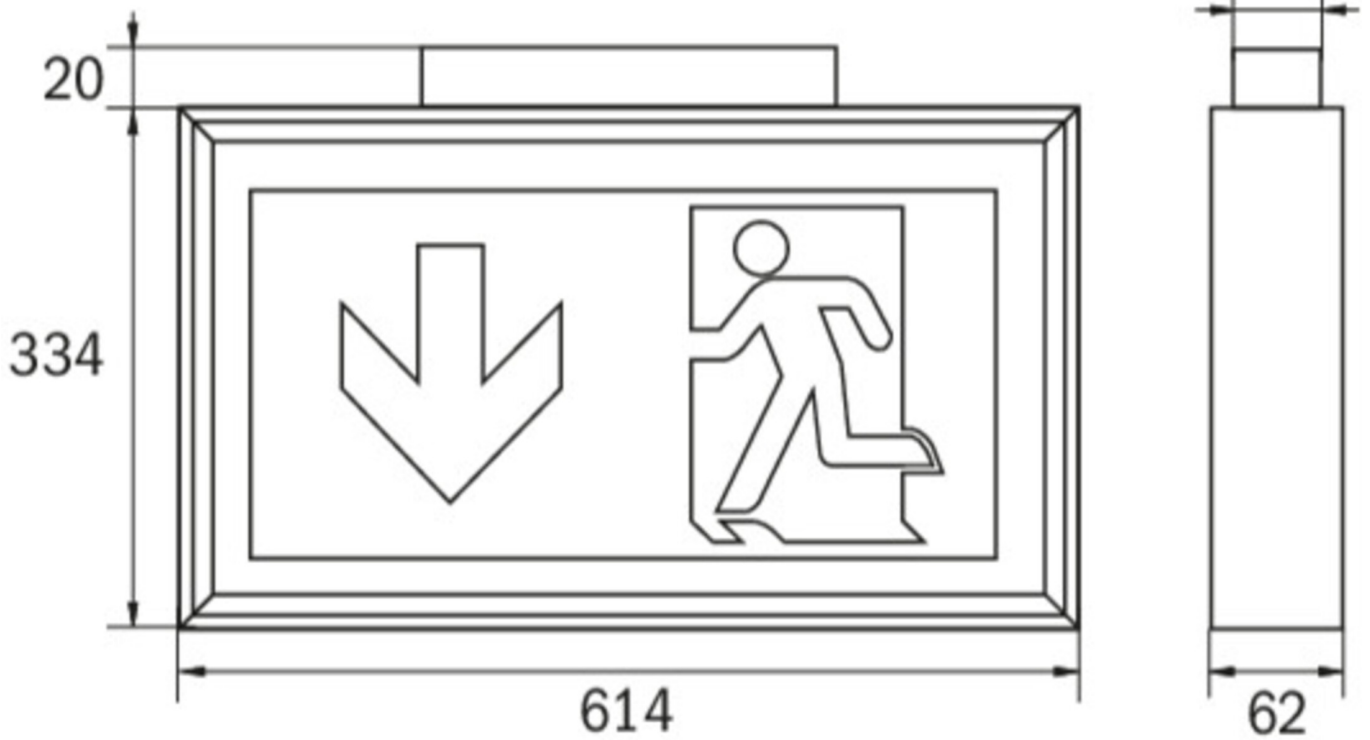

Art.-Nr: LSD411SC
Utgangsskilt lys
Tak, Selvkontroll, 1 time, 56 m, IP40, aluminium, Anodisert aluminium

Mer informasjon

TEKNISKE DATA

Type armatur	Utgangsskilt lys
Monteringstype	Tak
Deteksjonsområde	56 m
piktogram	Individuelt n.a
Lyspærer	LED
Koffertmateriale	aluminium
Farge på huset	Anodisert aluminium
IP-beskyttelse)	IP40
Slagstyrke (IK)	≥ 3
Sertifisering	WEEE, CE
beskyttelses klasse	1
overvåkning	SelfControl
Brotid	1 time
Batteri	LFP3212.K-SET-2AKKU
Maks effekt.	4,2 W
Ytelse DS	3,2 W
Ytelse BS	0,9 W
Omgivelsestemperatur DS	-5 °C - 40 °C
Omgivelsestemperatur BS	-5 °C - 40 °C
dybde	62 mm
Bredde	614 mm
Høyde	334 mm
Vekt	2.27

Vekt inkludert emballasje	2.27
Tolltariffnummer	94056180
EAN	4260766556456

TEKNISK TEGNING

TILBEHØRSLISTE

DSA -

2PS-EB -

Fra: 16.07.2024 - Det tas forbehold om tekniske endringer og feil.