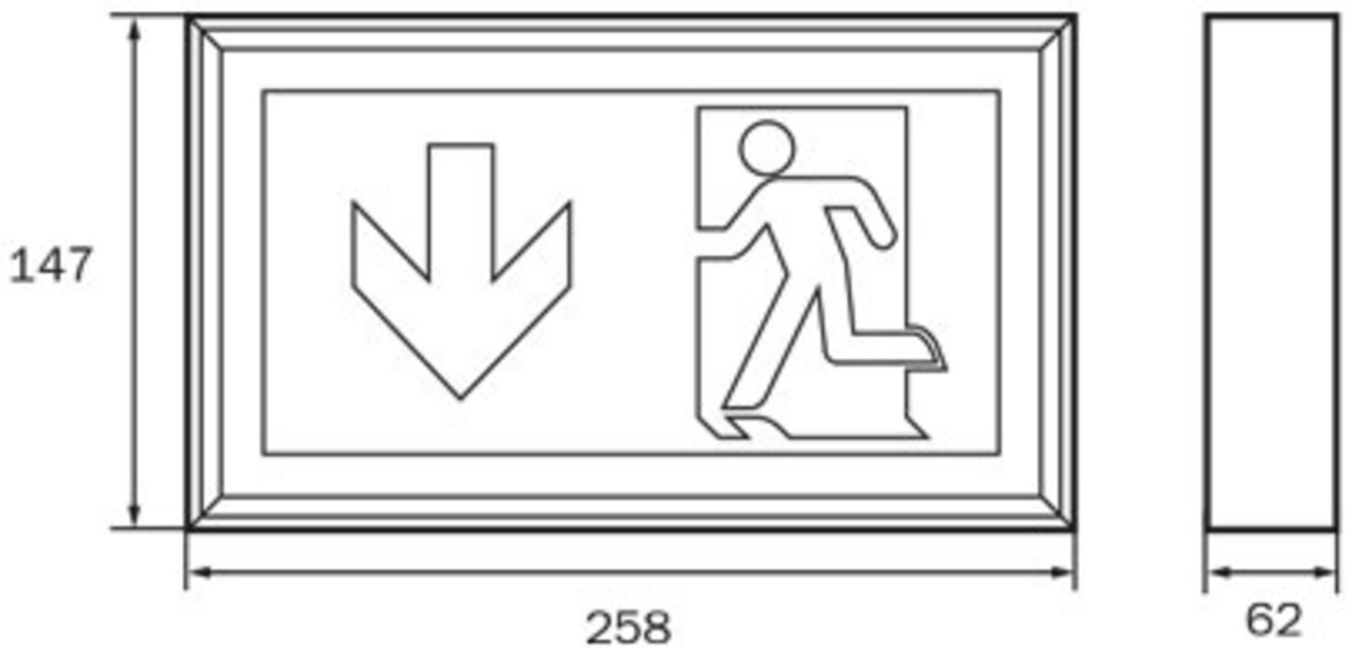

Omgivelsestemperatur BS	-5 °C - 40 °C
dybde	62 mm
Bredde	258 mm
Høyde	147 mm
Vekt	0.97
Vekt inkludert emballasje	1.07
Tolltariffnummer	94056180
EAN	4262483022924

TEKNISK TEGNING

TILBEHØRSLISTE

BALL1 - Ballbeskyttelseskurv

AWM001-SI -

Fra: 12.11.2024 - Det tas forbehold om tekniske endringer og feil.