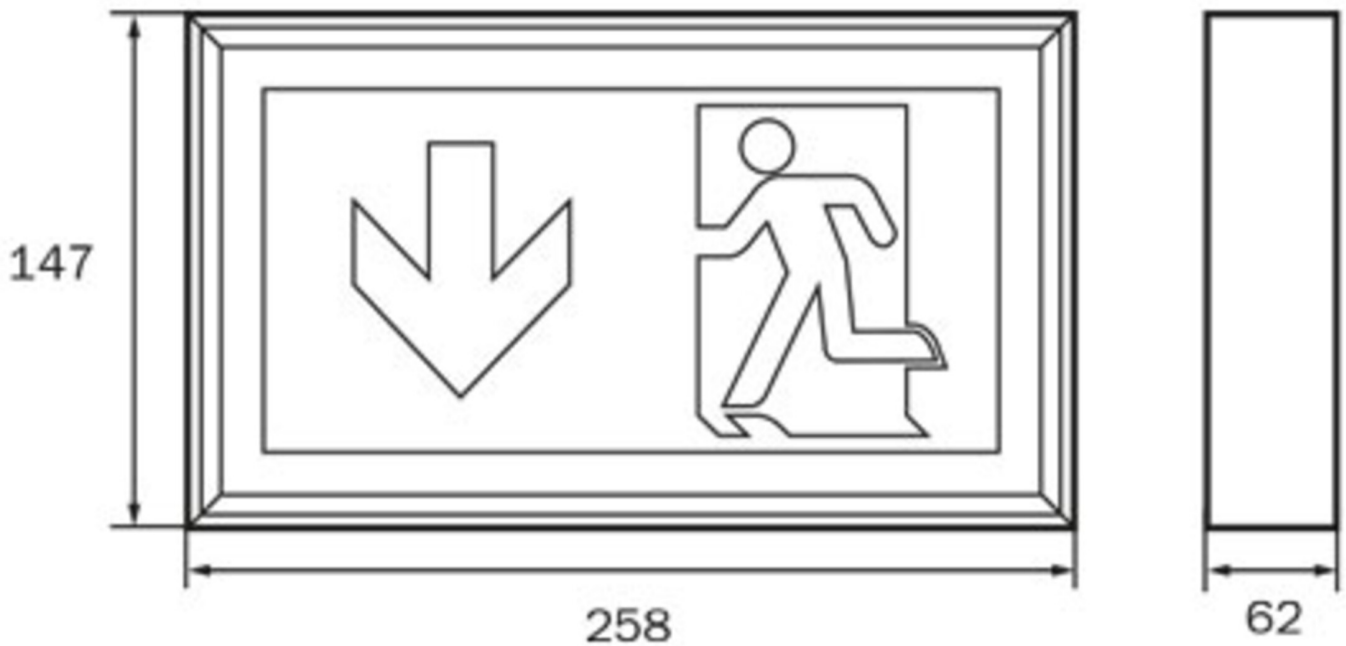

Art.-Nr: LMW413SC
Luminaire à pictogramme
Mur, SelfControl (SC), 3 h, 22 m, IP40, Aluminium, aluminium anodisé

Luminaire en profilé d'aluminium fin, anodisé mat pour montage mural avec diffusion lumineuse supplémentaire vers le bas. Ouverture du boîtier sans outil. Convient pour un mode d'éclairage permanent ou non permanent. Planification sûre grâce à l'utilisation variable et sans outil des pictogrammes sur place. Un set complet de pictogrammes (flèche vers la gauche, vers la droite, vers le bas) est contenu dans la livraison standard. Luminaire à pictogramme de secours selon DIN EN 60598-1, DIN EN 60598-2-22 et DIN EN 1838.

Surveillance automatique de la lampe de sécurité avec SelfControl.

Plus d'informations

www.rp-group.com/fr/item/LMW413SC

DONNÉES TECHNIQUES

Type de luminaire	Luminaire à pictogramme
Type d'installation	Mur
Distance de reconnaissance	22 m
Pictogramme	Set
Ampoules	LED
Matériel du boîtier	Aluminium
Couleur du boîtier	aluminium anodisé
Type de protection (IP)	IP40
Résistance aux impacts (IK)	3
Certification	WEEE, CE
Classe de protection	1
Surveillance	SelfControl (SC)
Temps d'autonomie	3 h
Batterie	6,4 V 1,2 Ah/
Puissance max.	4,3 W
Puissance DS	3,5 W
Puissance BS	0,9 W
Température ambiante DS	-5 °C - 40 °C

Température ambiante BS	-5 °C - 40 °C
Profondeur	62 mm
Largeur	258 mm
Hauteur	147 mm
Poids	0.97
Poids, emballage inclus	1.07
Numéro du tarif douanier	94056180
EAN	4260766556449

DESSIN TECHNIQUE

LISTE DES ACCESSOIRES