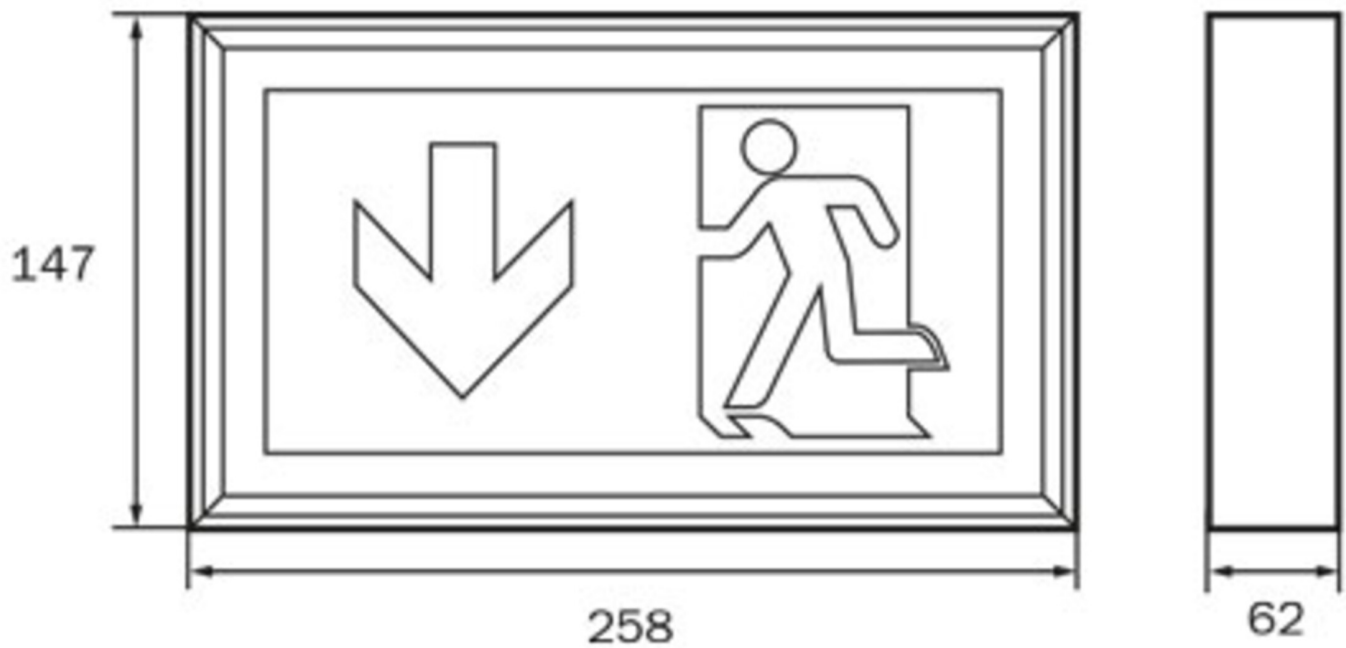

Art.-Nr: LMW413SC
Rettungszeichenleuchte
Wand, SelfControl, 3 h, 22 m, IP40, Aluminium, Alu Eloxiert

Robuste Rettungszeichenleuchte aus schlankem Aluminiumprofil, zur Wandmontage.

Der zusätzlichem Lichtaustritt nach unten unterstützt die Ausleuchtung der Flucht- und Rettungswege.

Mehr Informationen

TECHNISCHE DATEN

| | |
|------------------------|------------------------|
| Leuchtentyp | Rettungszeichenleuchte |
| Montageart | Wand |
| Erkennungsweite | 22 m |
| Piktogramm | Set |
| Leuchtmittel | LED |
| Gehäusematerial | Aluminium |
| Gehäusefarbe | Alu Eloxiert |
| Schutzart (IP) | IP40 |
| Schlagfestigkeit (IK) | 3 |
| Zertifizierung | WEEE, CE |
| Schutzklasse | 1 |
| Überwachung | SelfControl |
| Überbrückungszeit | 3 h |
| Batterie | LFP3212.K-SET-2AKKU |
| Leistung max. | 4,3 W |
| Leistung DS | 3,5 W |
| Leistung BS | 0,9 W |
| Umgebungstemperatur DS | -5 °C - 40 °C |
| Umgebungstemperatur BS | -5 °C - 40 °C |
| Tiefe | 62 mm |
| Breite | 258 mm |
| Höhe | 147 mm |

| | |
|--------------------------|---------------|
| Gewicht | 0.97 |
| Gewicht inkl. Verpackung | 1.07 |
| Zolltarifnummer | 94056180 |
| EAN | 4260766556449 |

TECHNISCHE ZEICHNUNG

ZUBEHÖRLISTE

BALL1 - Ballschutzkorb