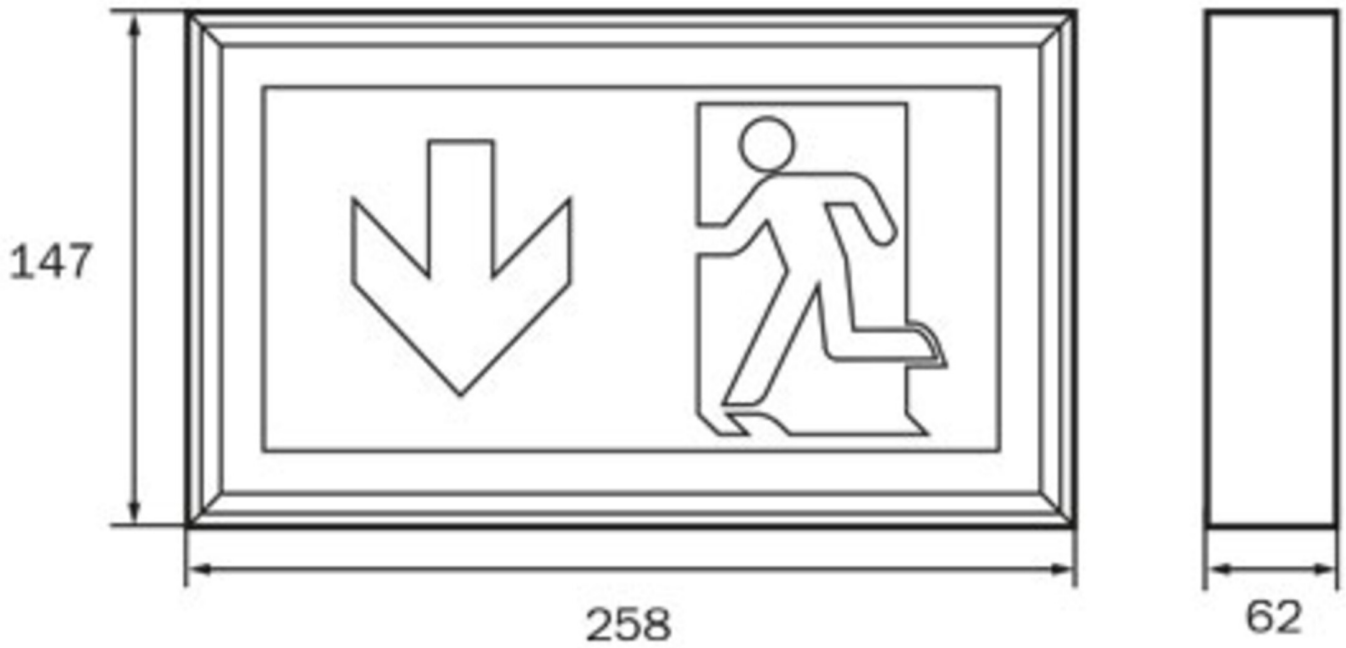

Vekt inkludert emballasje	1.14
Tolltariffnummer	94056180
EAN	4260766556432

TEKNISK TEGNING

TILBEHØRSLISTE

BALL1 -
AWM001-SI -

Fra: 16.07.2024 - Det tas forbehold om tekniske endringer og feil.