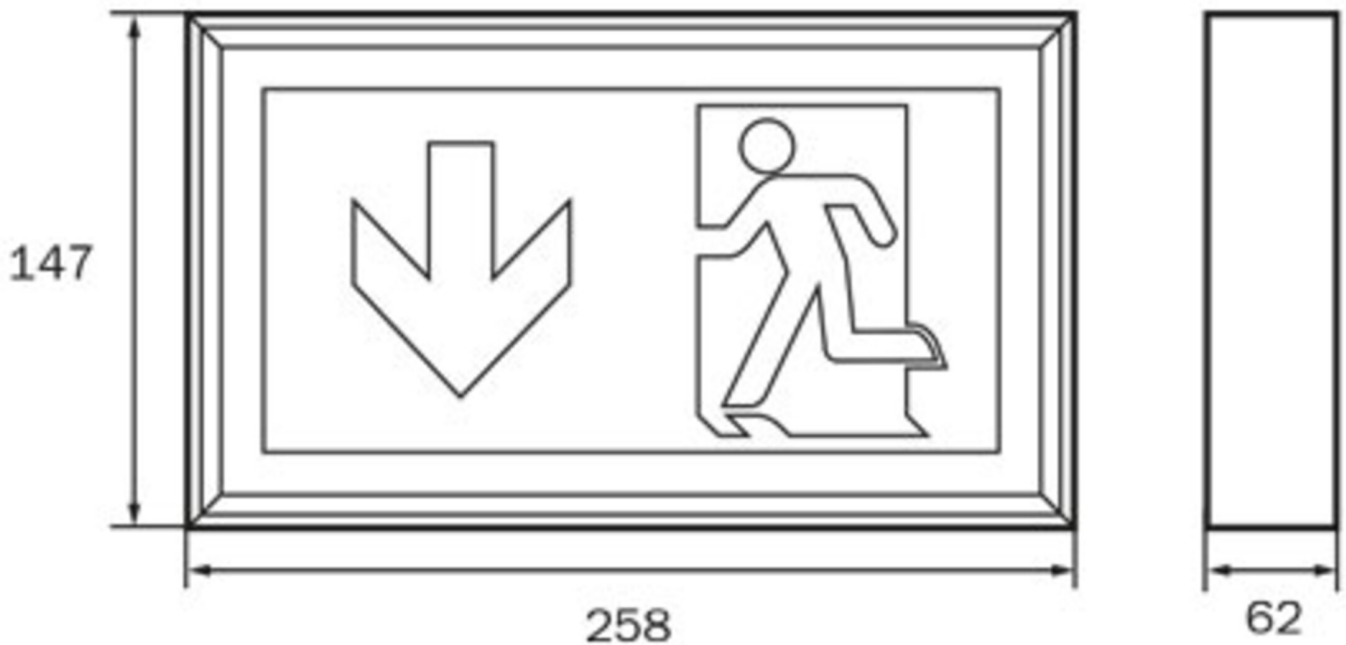

Omgivelsestemperatur BS	-20 °C - 40 °C
dybde	62 mm
Bredde	258 mm
Høyde	147 mm
Vekt	0.89
Vekt inkludert emballasje	0.99
Tverrsnitt for tilkobling	2.5 mm²
Koblingsinngang	Ja
Blokkering av nødlys	Nei
Batteritilkobling	Nei
Dimmefunksjon	Ja
Lysstrømnettverk	300 lm
Lysstrøm nødsituasjon	300 lm
Tolltariffnummer	94056180
EAN	4260123682019

TEKNISK TEGNING