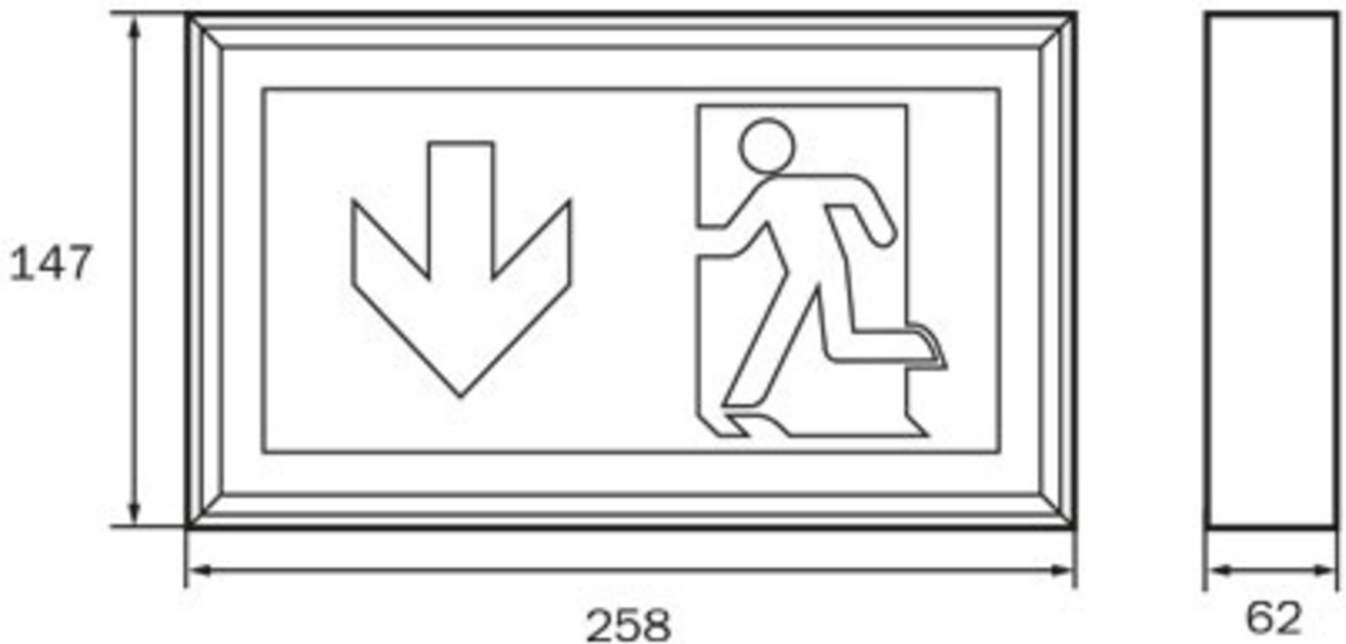

dybde	62 mm
Bredde	258 mm
Høyde	147 mm
Vekt	0.86
Vekt inkludert emballasje	0.96
Tverrsnitt for tilkobling	1.5 mm²
Koblingsinngang	Nei
Blokkering av nødllys	Nei
Batteritilkobling	Nei
Dimmefunksjon	Nei
Lysstrømnettverk	300 lm
Lysstrøm nødsituasjon	300 lm
Tolltariffnummer	94056180
EAN	4260123681920

TEKNISK TEGNING