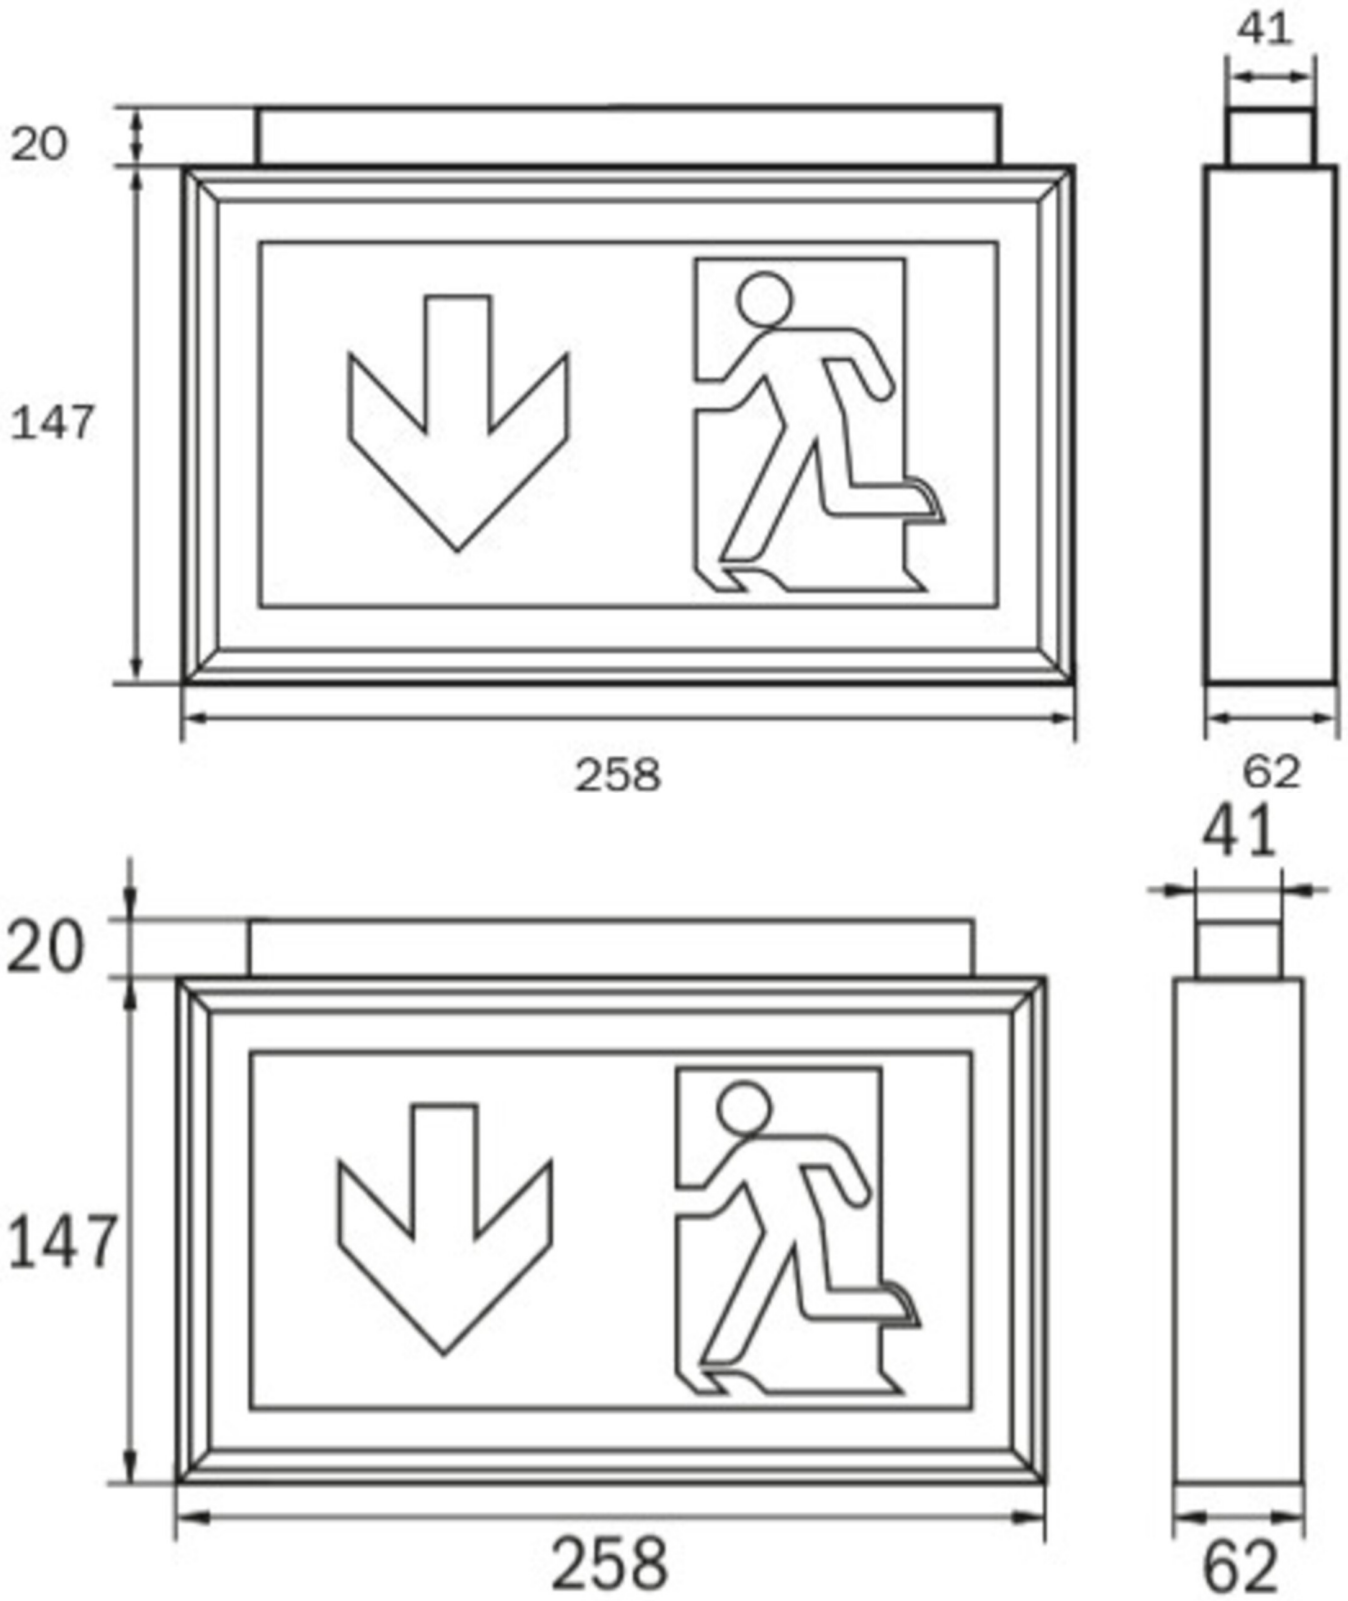

Art.-Nr: LMD418SC
Utgangsskilt lys
Takkonstruksjon, Selvkontroll (SC), 8 timer, 22 m, IP40,
aluminium, Anodisert aluminium

Robust redningstegnlampe av slank aluminiumsprofil, for takmontering. Egnet for en- eller tosidig merking.

Det ekstra lysutslippet nedover støtter belysningen av rømnings- og redningsveier.

Automatisk overvåking av sikkerhetslampen med SelfControl.

Planleggingssikkerhet tilbys med logisk forhåndsbestemte trykte piktogrammer. Piktogrammene i henhold til DIN ISO 7010 (pil høyre, venstre og bunn) er inkludert som standard i leveringsomfanget. På forespørsel kan merkingen også gjøres etter kundens spesifikasjoner.

Mer informasjon

www.rp-group.com/nb_NO/item/LMD418SC

TEKNISKE DATA

Type armatur	Utgangsskilt lys
Monteringstype	Takkonstruksjon
Deteksjonsområde	22 m
piktogram	sett
Lyspærer	LED
Koffertmateriale	aluminium
Farge på huset	Anodisert aluminium
IP-beskyttelse)	IP40
Slagstyrke (IK)	3
Sertifisering	WEEE, CE
beskyttelses klasse	1
overvåkning	SelfControl (SC)
Brotid	8 timer
Batteri	LiFePO4 6,4 V/1,2 Ah
Maks effekt.	2,6 W
Ytelse DS	1,7 W
Ytelse BS	0,9 W

Omgivelsestemperatur DS	-5 °C - 40 °C
Omgivelsestemperatur BS	-5 °C - 40 °C
dybde	62 mm
Bredde	258 mm
Høyde	147 mm
Vekt	0.95
Vekt inkludert emballasje	1.05
Tolltariffnummer	94056180
EAN	4262483022917

TEKNISK TEGNING