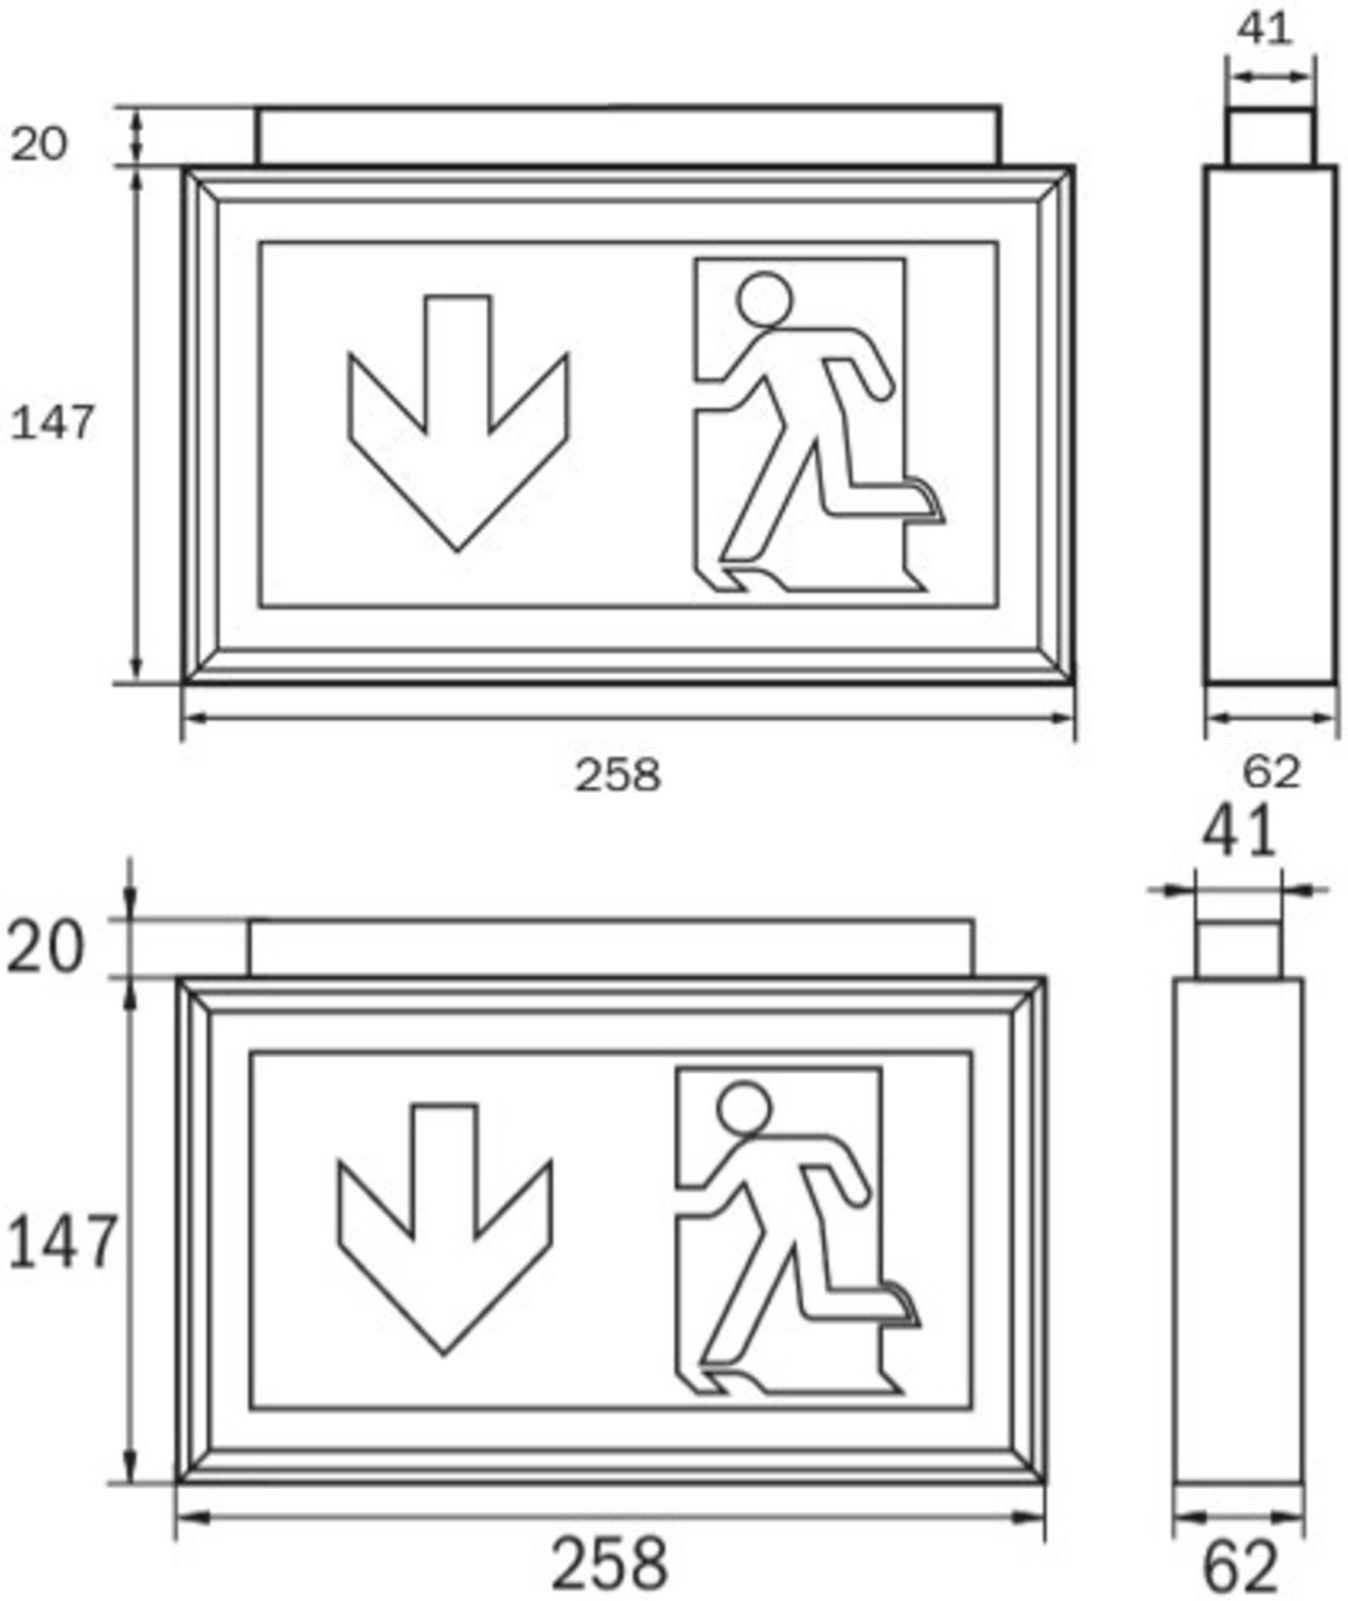

**Art.-Nr: LMD413SC**  
**Luminaire à pictogramme**  
**Couverture, SelfControl (SC), 3 h, 22 m, IP40, Aluminium,**  
**aluminium anodisé**

Luminaire en profilé d'aluminium fin, anodisé mat pour montage au plafond avec diffusion lumineuse supplémentaire vers le bas. Ouverture du boîtier sans outil. Convient pour un mode d'éclairage permanent ou non permanent. Planification sûre grâce à l'utilisation variable et sans outil des pictogrammes sur place. Un set complet de pictogrammes (flèche vers la gauche, vers la droite, vers le bas) est contenu dans la livraison standard. Luminaire à pictogramme de secours selon DIN EN 60598-1, DIN EN 60598-2-22 et DIN EN 1838.

## DONNÉES TECHNIQUES

Type de luminaire	Luminaire à pictogramme
Type d'installation	Couverture
Distance de reconnaissance	22 m
Pictogramme	Set
Ampoules	LED
Matériel du boîtier	Aluminium
Couleur du boîtier	aluminium anodisé
Type de protection (IP)	IP40
Résistance aux impacts (IK)	3
Certification	WEEE, CE
Classe de protection	1
Surveillance	SelfControl (SC)
Temps d'autonomie	3 h
Batterie	6,4 V 1,2 Ah/
Puissance max.	4,3 W
Puissance DS	3,5 W
Puissance BS	0,9 W
Température ambiante DS	-5 °C - 40 °C

Température ambiante BS	-5 °C - 40 °C
Profondeur	62 mm
Largeur	258 mm
Hauteur	147 mm
Poids	0.95
Poids, emballage inclus	1.05
Numéro du tarif douanier	94056180
EAN	4260766556425

DESSIN TECHNIQUE