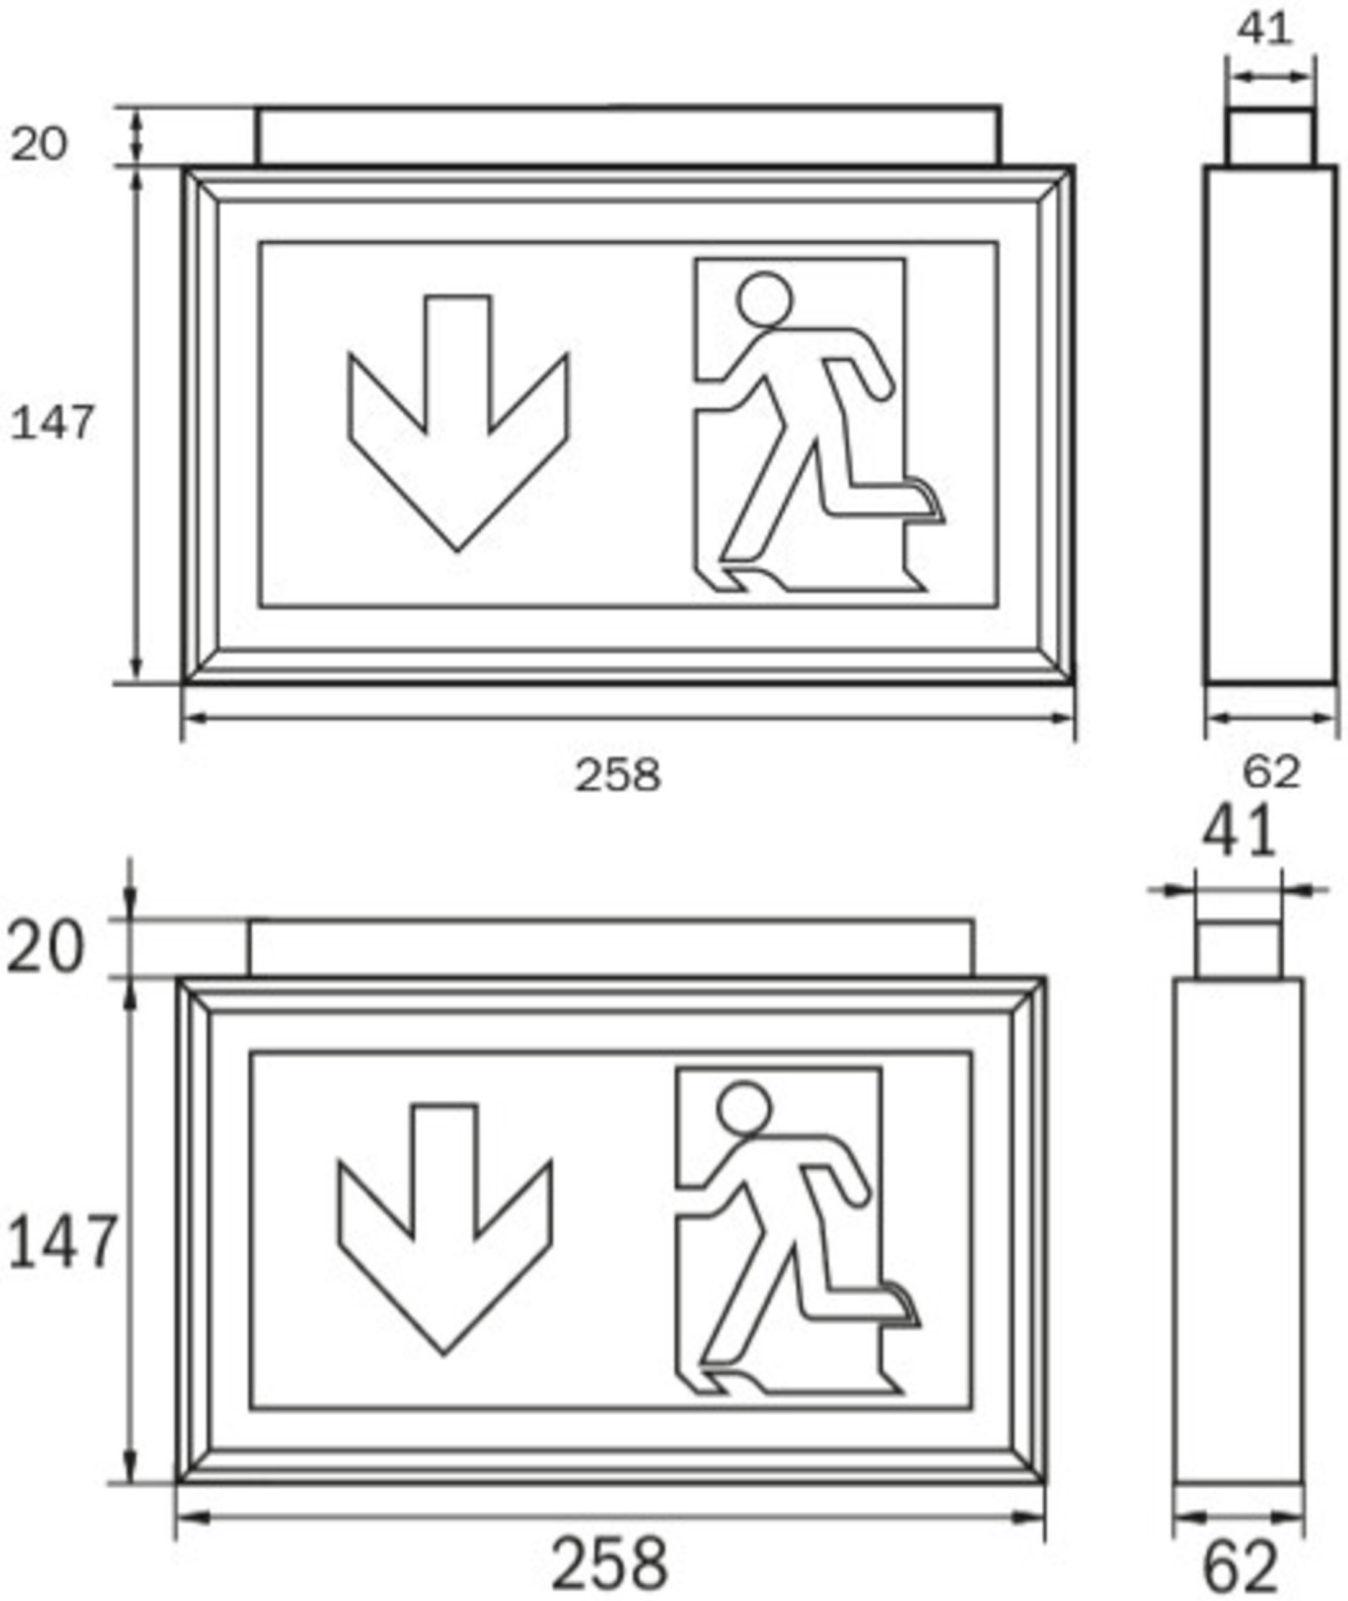

Art.-Nr: LMD411SC
Utgangsskilt lys omsorg
Tak, Selvkontroll, 1 time, 22 m, IP40, aluminium, Anodisert aluminium

Mer informasjon

TEKNISKE DATA

Type armatur	Utgangsskilt lys
Monteringstype	Tak
Deteksjonsområde	22 m
piktogram	sett
Lyspærer	LED
Koffertmateriale	aluminium
Farge på huset	Anodisert aluminium
IP-beskyttelse)	IP40
Slagstyrke (IK)	3
Sertifisering	WEEE, CE
beskyttelses klasse	1
overvåkning	SelfControl
Brotid	1 time
Batteri	LFP3212.K-SET-2AKKU
Maks effekt.	4,3 W
Ytelse DS	3,5 W
Ytelse BS	0,9 W
Omgivelsestemperatur DS	-5 °C - 40 °C
Omgivelsestemperatur BS	-5 °C - 40 °C
dybde	62 mm
Bredde	258 mm

Høyde	147 mm
Vekt	1.02
Vekt inkludert emballasje	1.12
Tolltariffnummer	94056180
EAN	4260766556418

TEKNISK TEGNING

TILBEHØRSLISTE

DSA -

2PS-EB -

AWM001-SI -

Fra: 16.07.2024 - Det tas forbehold om tekniske endringer og feil.