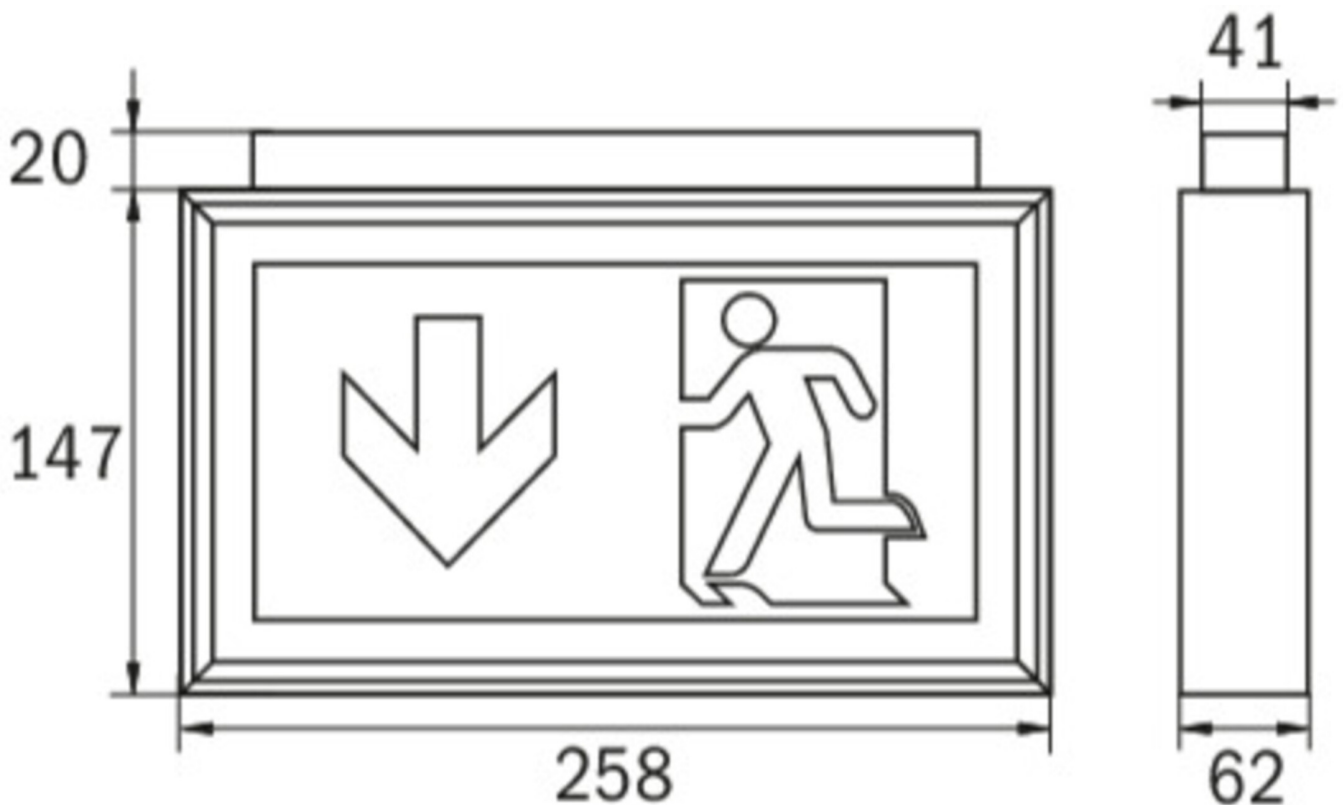

Długość	62 mm
Szerokość	258 mm
Wysokość	147 mm
Waga	1.17 kg
Waga z opakowaniem	1.27 kg
Przekrój przyłącza	2.5 mm
Wejście przełączające L'	Tak
Blokada światła awaryjnego	Nie
Złącze akumulatora	Zacisk
Funkcja ściemniania	Tak
Strumień świetlny - praca sieciowa	150 lm
Strumień świetlny - praca awaryjna	150 lm
Kod taryfy celnej	94056180
Kraj pochodzenia	Niemcy
EAN	4260659565695

RYSUNEK TECHNICZNY