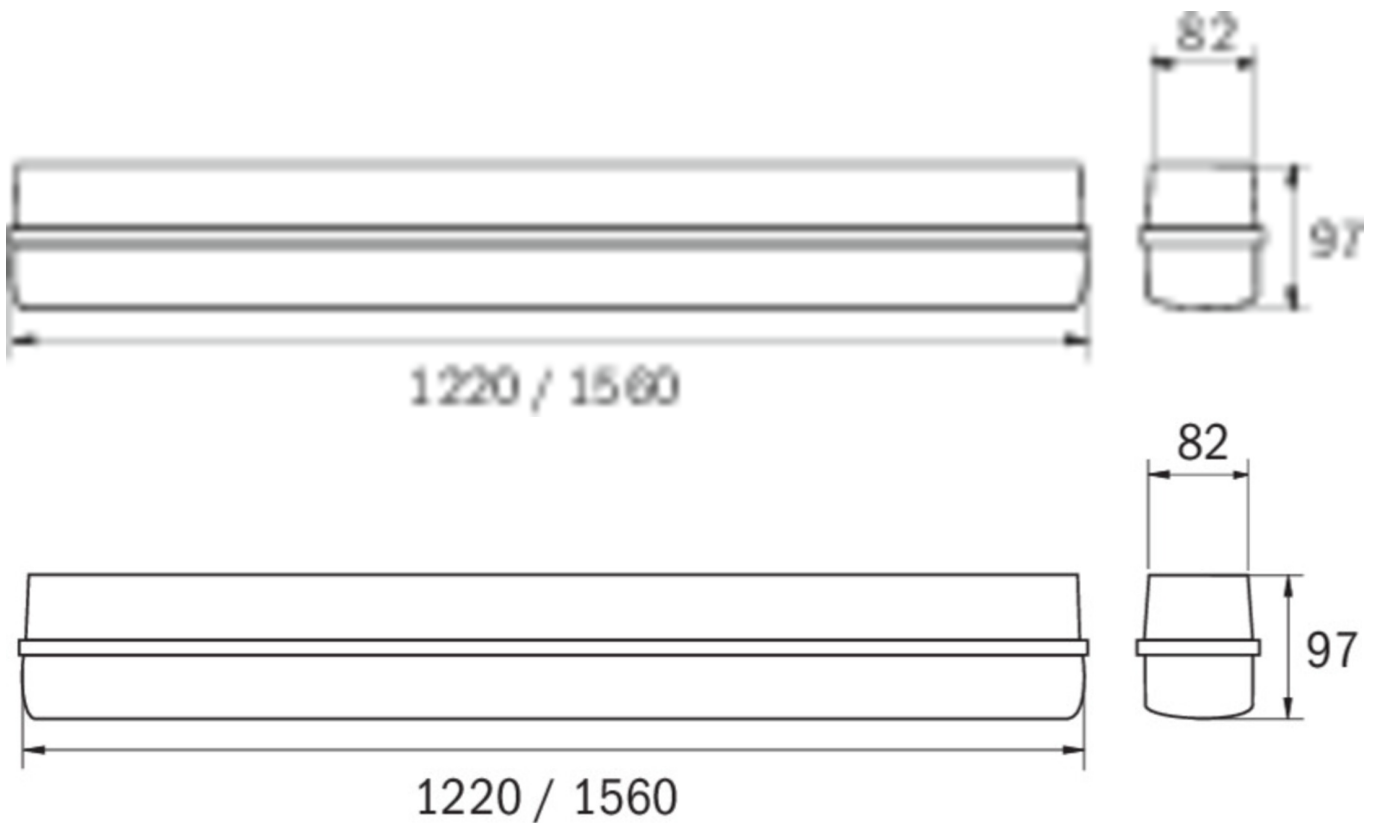

Vekt	2.2
Vekt inkludert emballasje	2.55
Tverrsnitt for tilkobling	1.5 mm²
Koblingsinngang	Ja
Blokkering av nødlys	Nei
Batteritilkobling	Nei
Dimmefunksjon	Nei
Lysstrømnettverk	6800 lm
Lysstrøm nødsituasjon	6800 lm
Tolltariffnummer	94051140
EAN	4260682142092

TEKNISK TEGNING