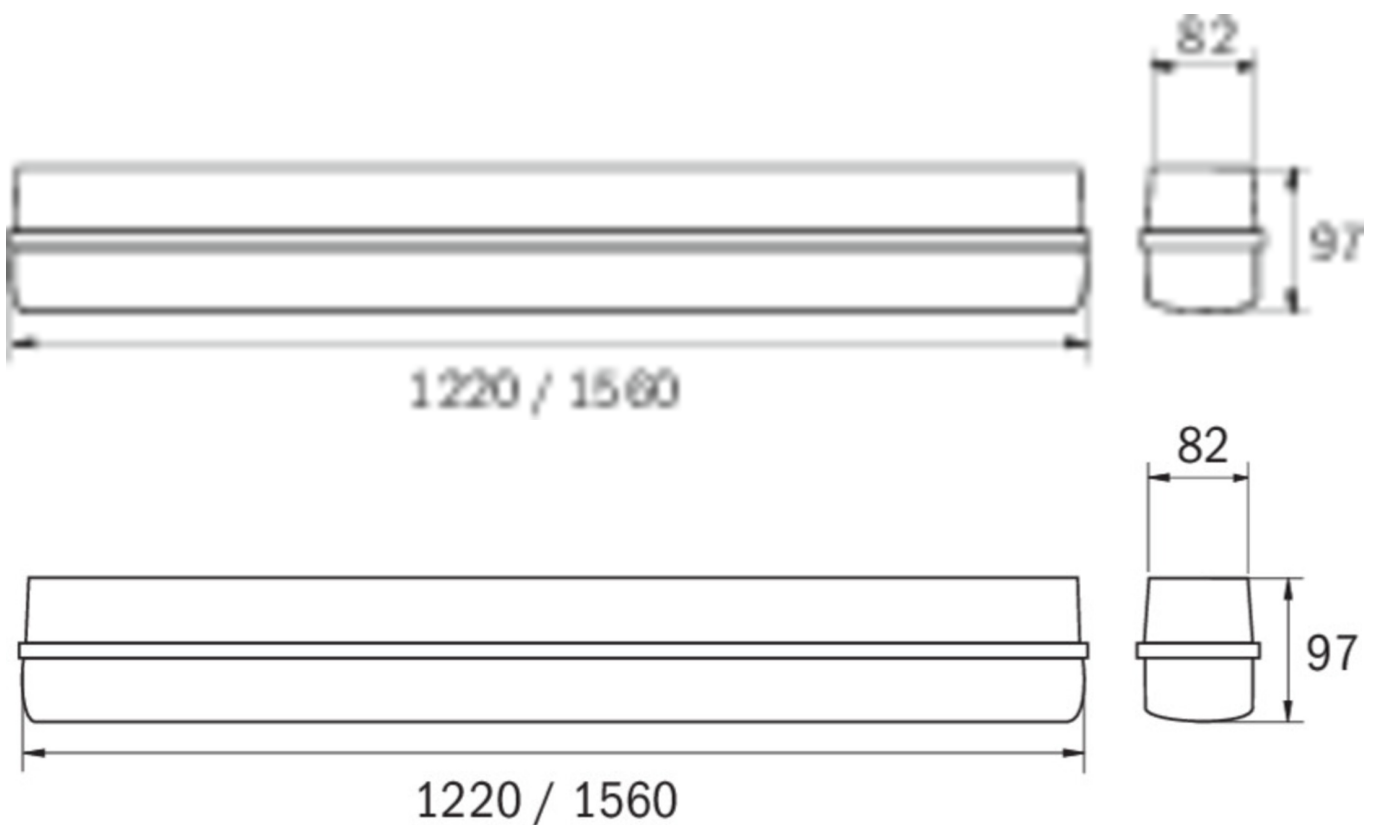

Vekt inkludert emballasje	2.55
Tverrsnitt for tilkobling	1.5 mm²
Koblingsinngang	Ja
Blokkering av nødlys	Nei
Batteritilkobling	Nei
Dimmefunksjon	Nei
Lysstrømnettverk	6800 lm
Lysstrøm nødsituasjon	6800 lm
Tolltariffnummer	94051140
EAN	4260682142108

TEKNISK TEGNING

Fra: 17.07.2024 - Det tas forbehold om tekniske endringer og feil.