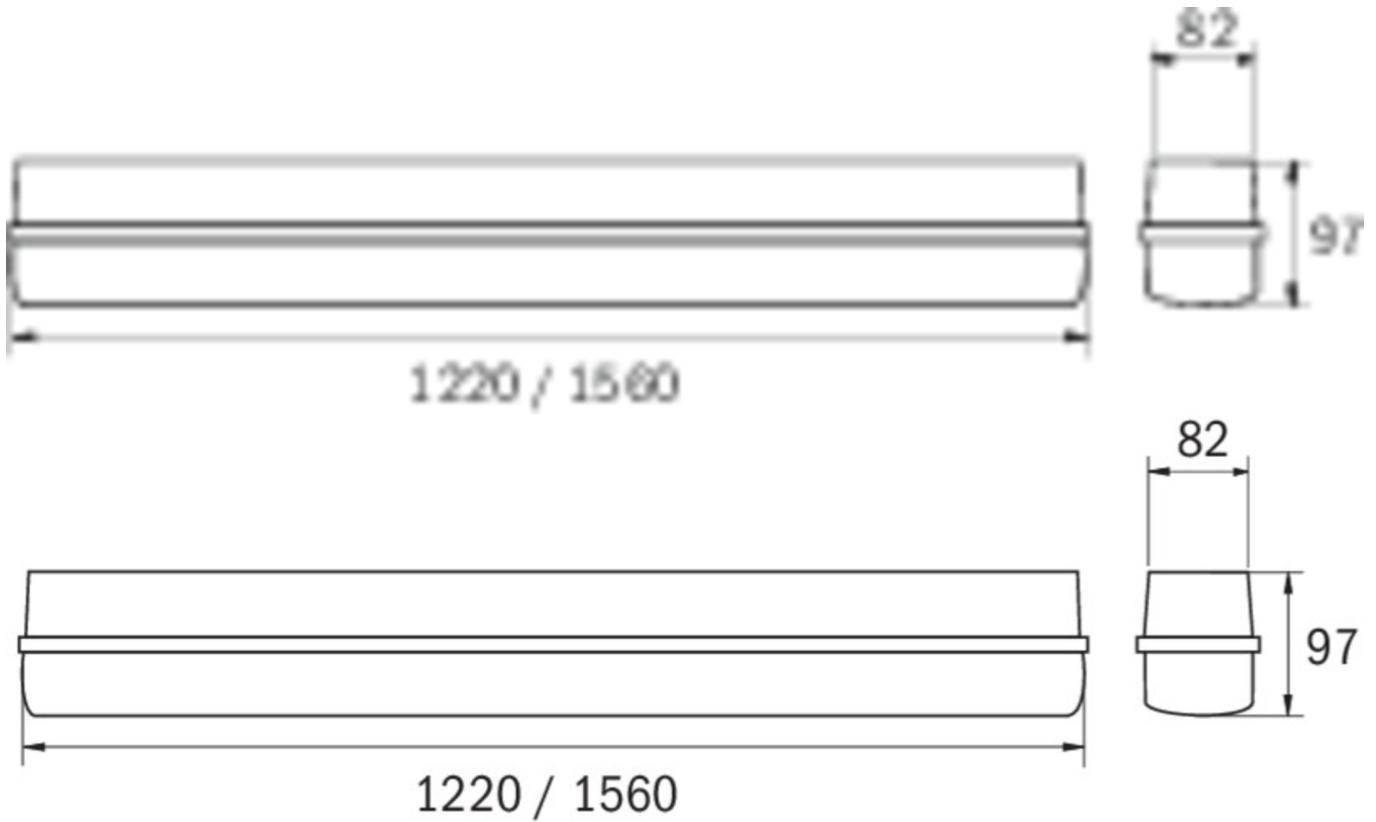

EAN

4260659566500

TEKNISK TEGNING

Fra: 28.10.2024 - Det tas forbehold om tekniske endringer og feil.