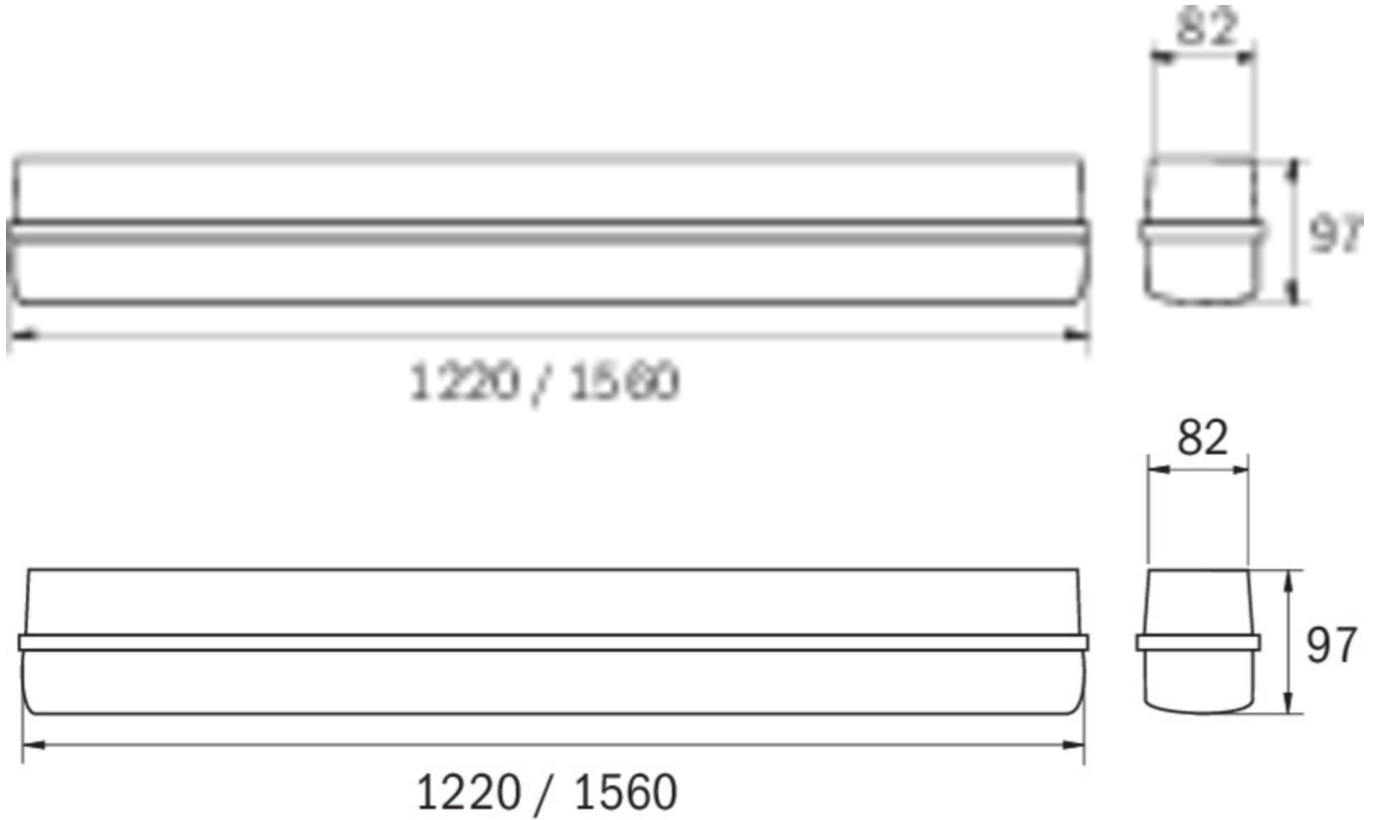

EAN

4260659566500

DESSIN TECHNIQUE

Au: 28.10.2024 - Sous réserve de modifications techniques et d'erreurs.