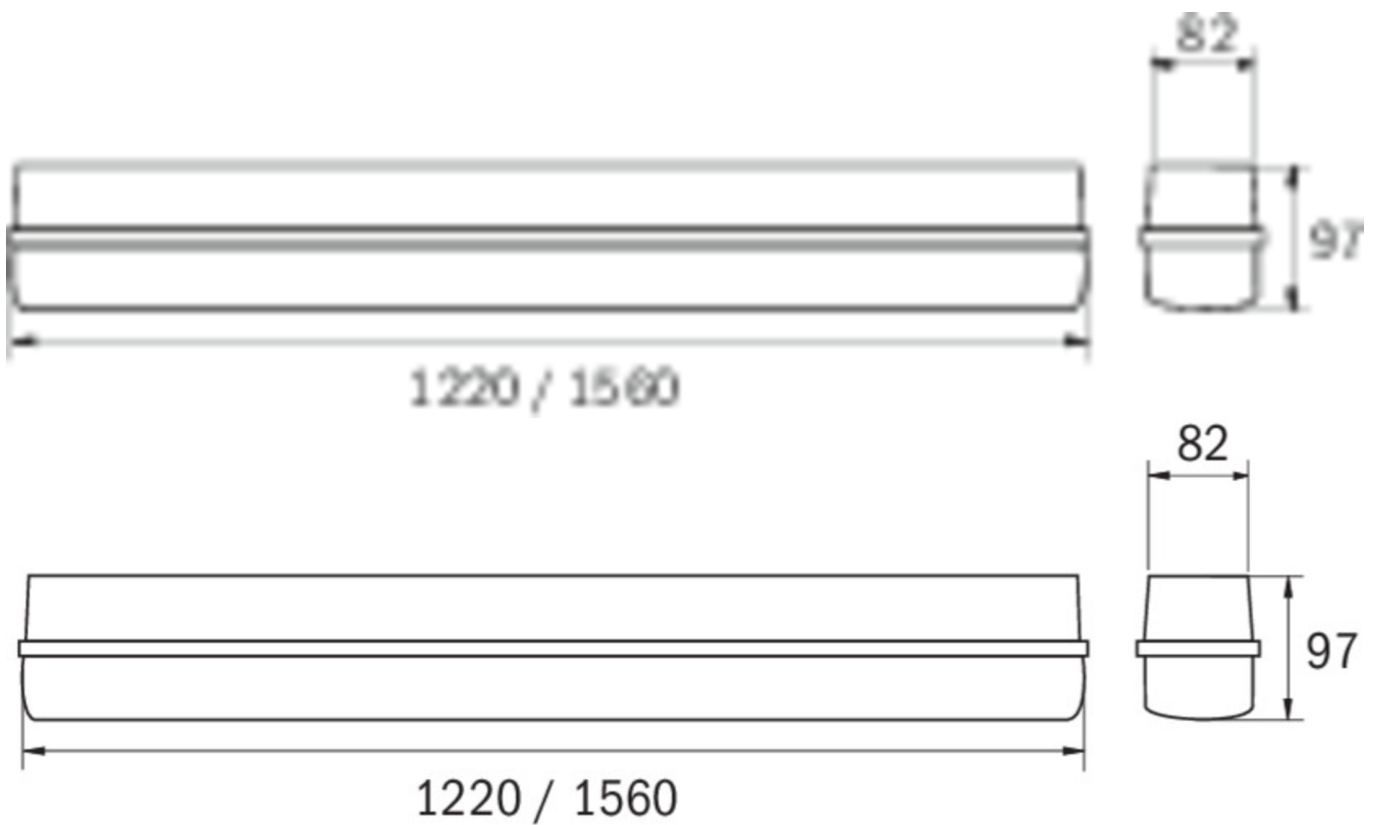

Tverrsnitt for tilkobling	1.5 mm²
Koblingsinngang	Ja
Blokkering av nødlys	Nei
Batteritilkobling	Støpsel
Dimmefunksjon	Nei
Lysstrømnettverk	7000 lm
Lysstrøm nødsituasjon	500 lm
Tolltariffnummer	94051140
EAN	4260659566494

TEKNISK TEGNING