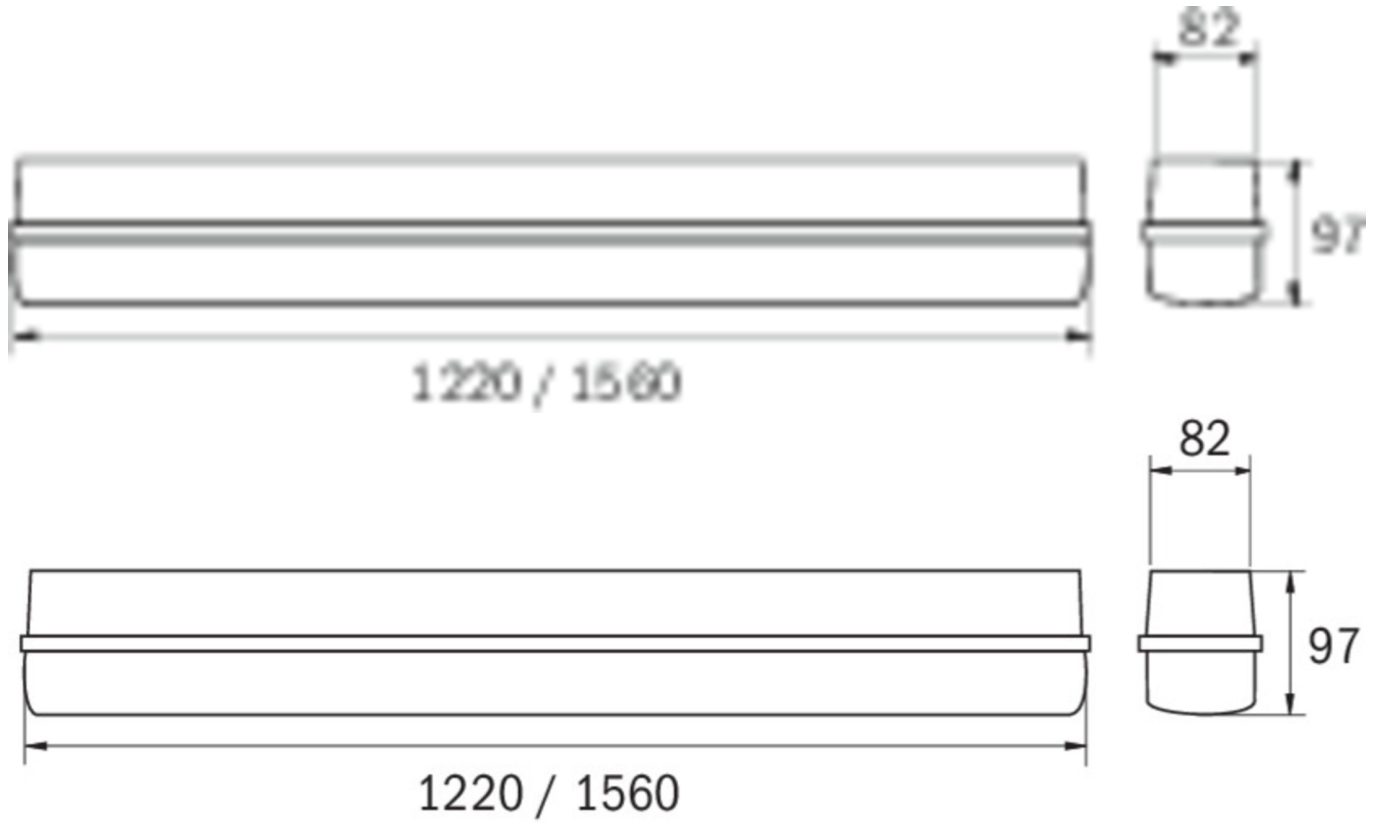

TEKNISK TEGNING

Fra: 28.10.2024 - Det tas forbehold om tekniske endringer og feil.