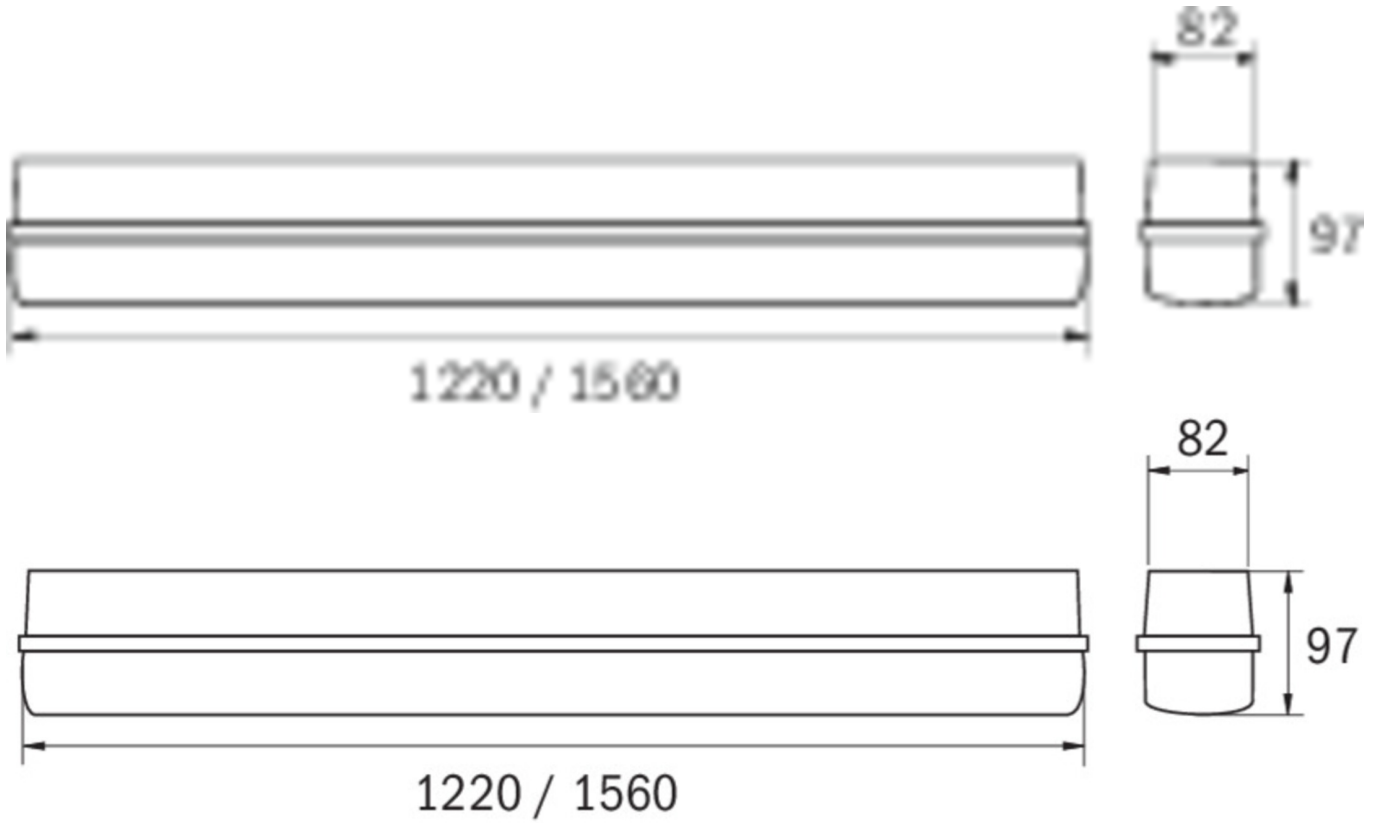

DESSIN TECHNIQUE

Au: 28.10.2024 - Sous réserve de modifications techniques et d'erreurs.